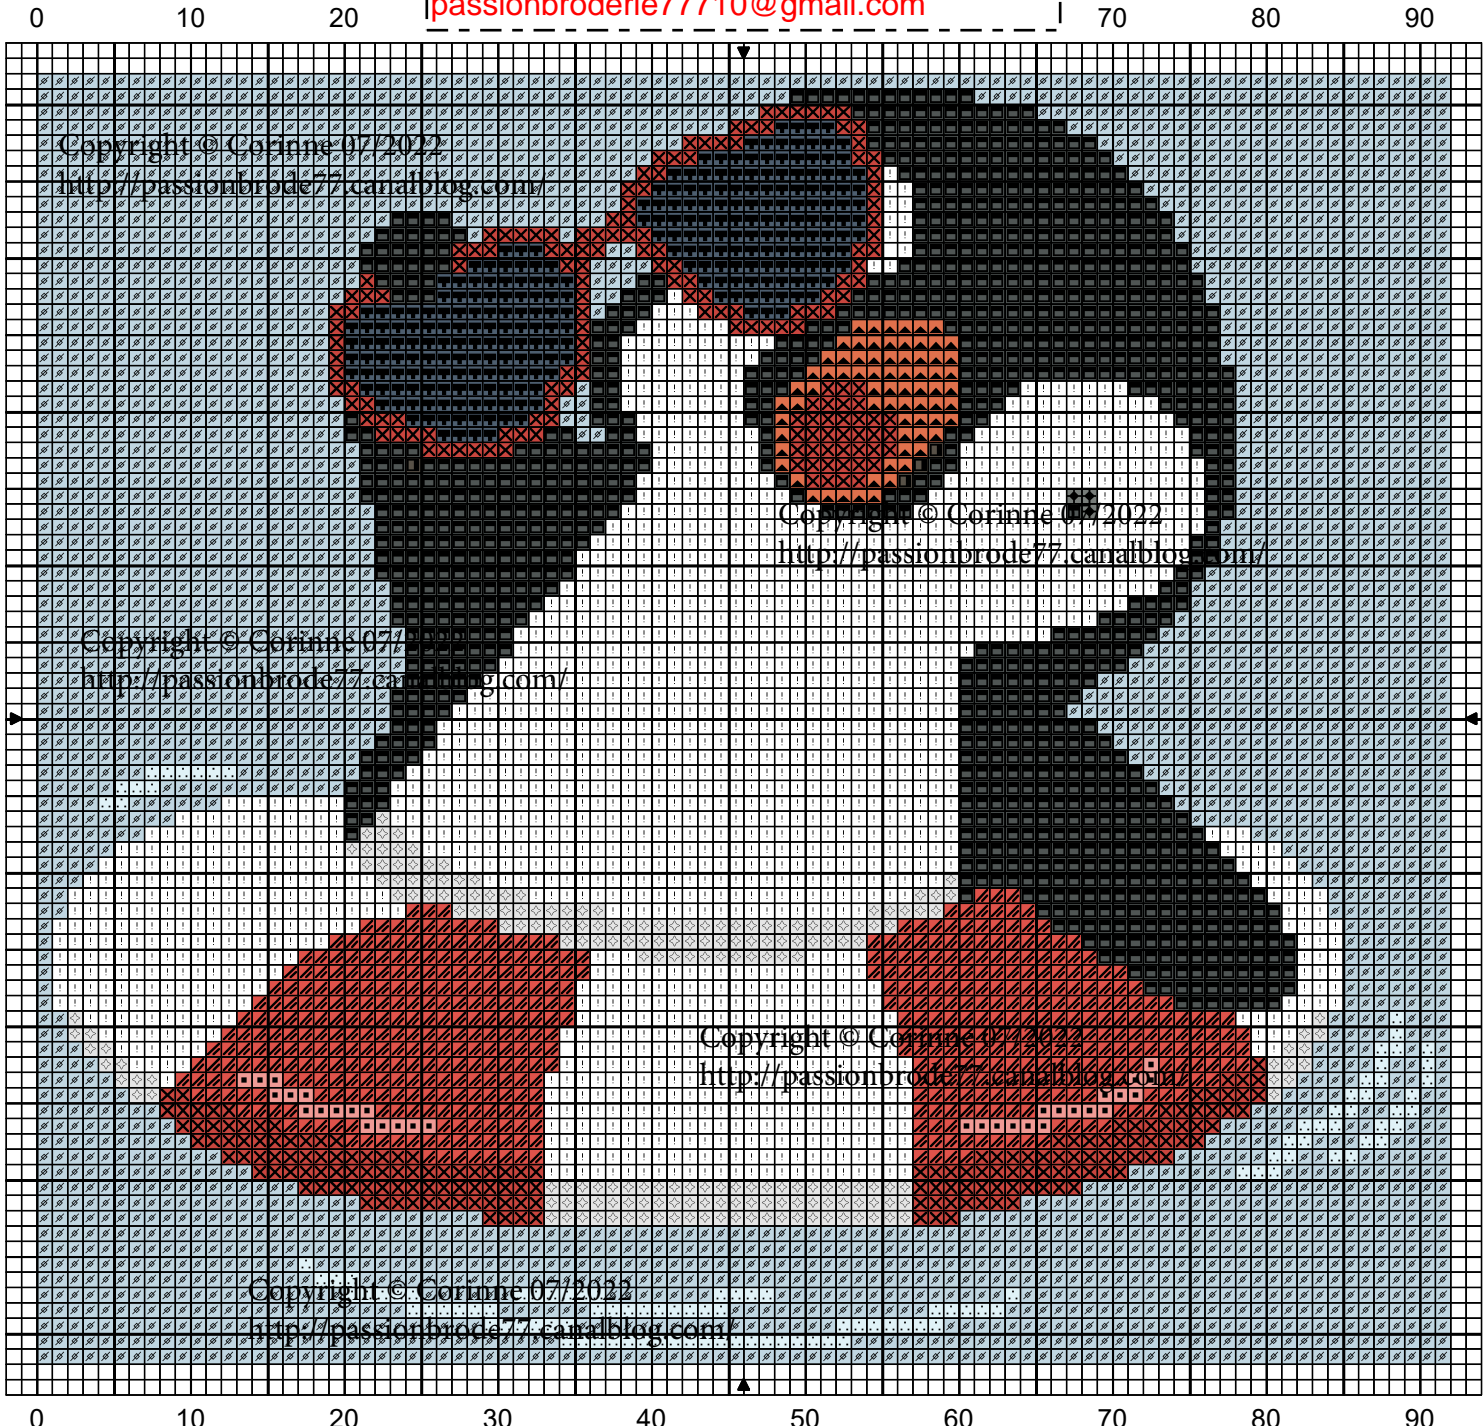

Copyright © Corinne 07/2022
<http://passionbrode77.canalblog.com/>
Ne peut être vendu !
Une petite photo si vous brodez cette grille !
MERCY !
passionbroderie77710@gmail.com

		DMC
	Rose lever de soleil	761
	Saumon foncé	3328
	Rose pétunia	892
	Bleu nuage	3756
	Gris ardoise	930
	Gris vert	926
	Gris perle foncé	924
	Orange papaye	721
	Blanc éclatant	B5200
	Noir poivre	844
	Gris perle	762
	Bleu très clair	162