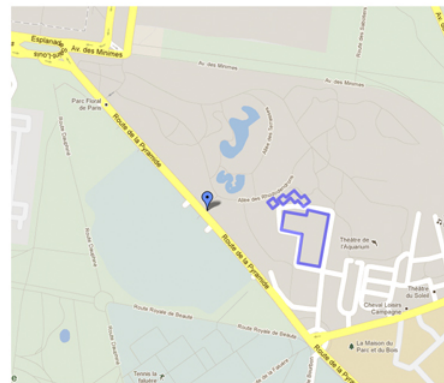

Navettes gratuites au métro Château de Vincennes, sortie 3

Bus : 112 (arrêts Parc Floral, stade Léo Lagrange, Plaine de la Faluère)

En voiture : Parking gratuit autour de l'entrée du Parc Floral.

Pensez à privilégier le covoiturage www.covoiturage.francebleu.com

Indication GPS : Route de la Pyramide - Paris 12ème

Vélos : Parc à vélos

SNCF : Fichets de réduction sur demande (- 20%)

Spas
Organisation
de salons

Aucune entrée autorisée une demi-heure avant la fermeture