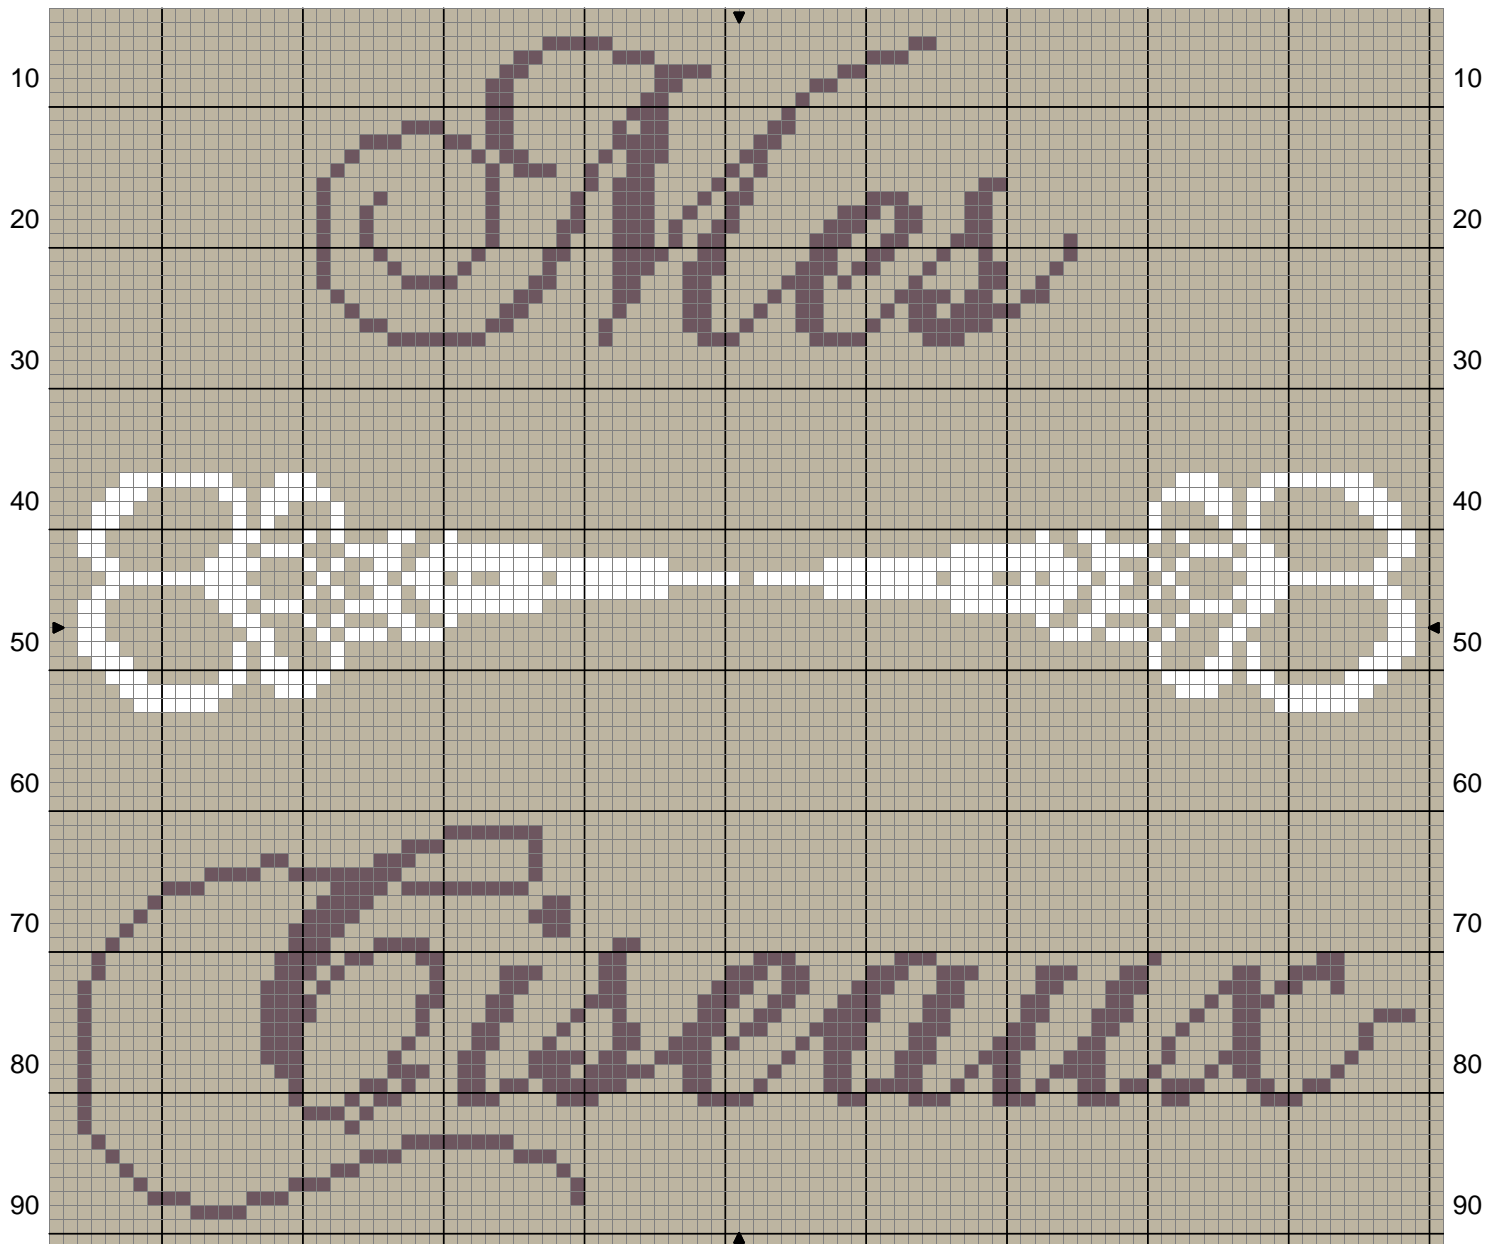

Mes ciseaux

10 20 30 40 50 60 70 80 90

Mes ciseaux

10 20 30 40 50 60 70 80 90

■ Blanc éclatant DMC B5200
■ Lilas moyen DMC 3041

Zone de dessin 17.2 x 15.2 cm de 55 pts/10cm
13.4 x 11.9 cm de 71 pts/10cm

Dessin par :: ISAZABELLE