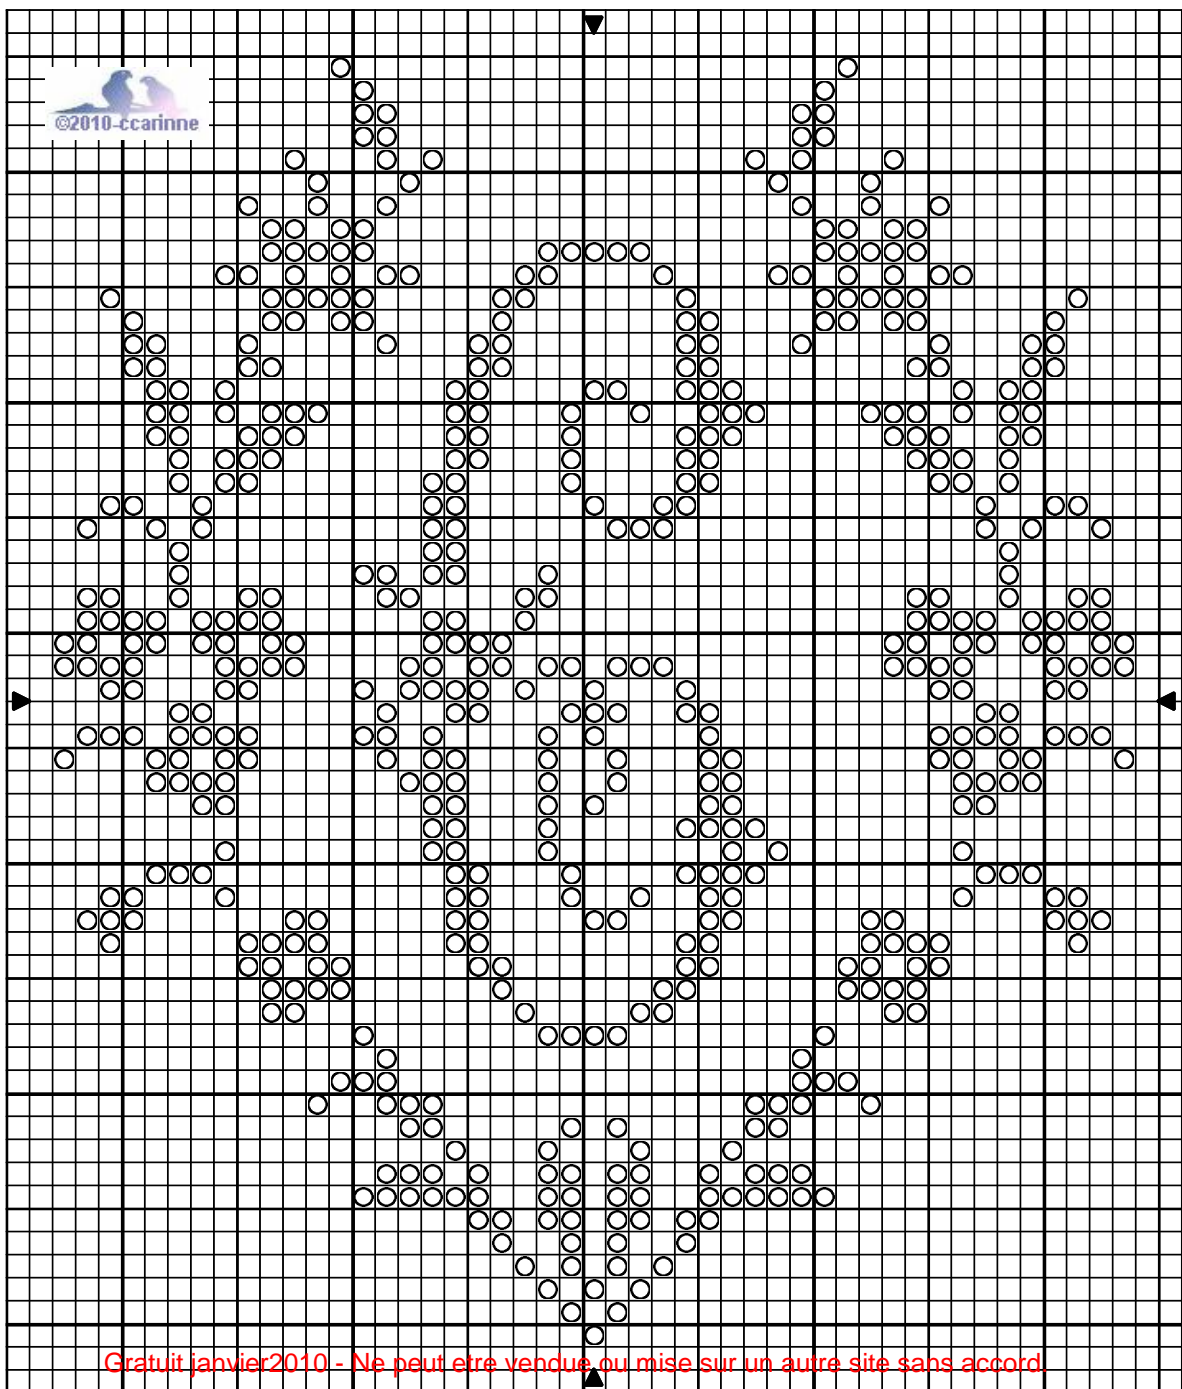

Monogramme fleuri

Monogramme fleuri

○ Grotte marine DMC 3809

Trame 47 x 56

Zone de dessin 8.5 x 10.2 cm de 55 pts/10cm
7.8 x 9.3 cm de 60 pts/10cm
6.7 x 8.0 cm de 70 pts/10cm
5.9 x 7.0 cm de 80 pts/10cm

Gratuit fevrier2010 - Ne peut etre vendue ou mise sur un autre site sans accord.

L'abc complet est disponible sur le blog

"patternmakerchart" <http://patternmakercharts.blogspot.com/2010/02/sajou-no-361.html> en gratuit

Auteur: carinne -site Bien le bonjour aux brodeuses <http://users.skynet.be/bk236098/CARINNE/>

Copyright © 2010 Carinne - Free- Modèle Déposé