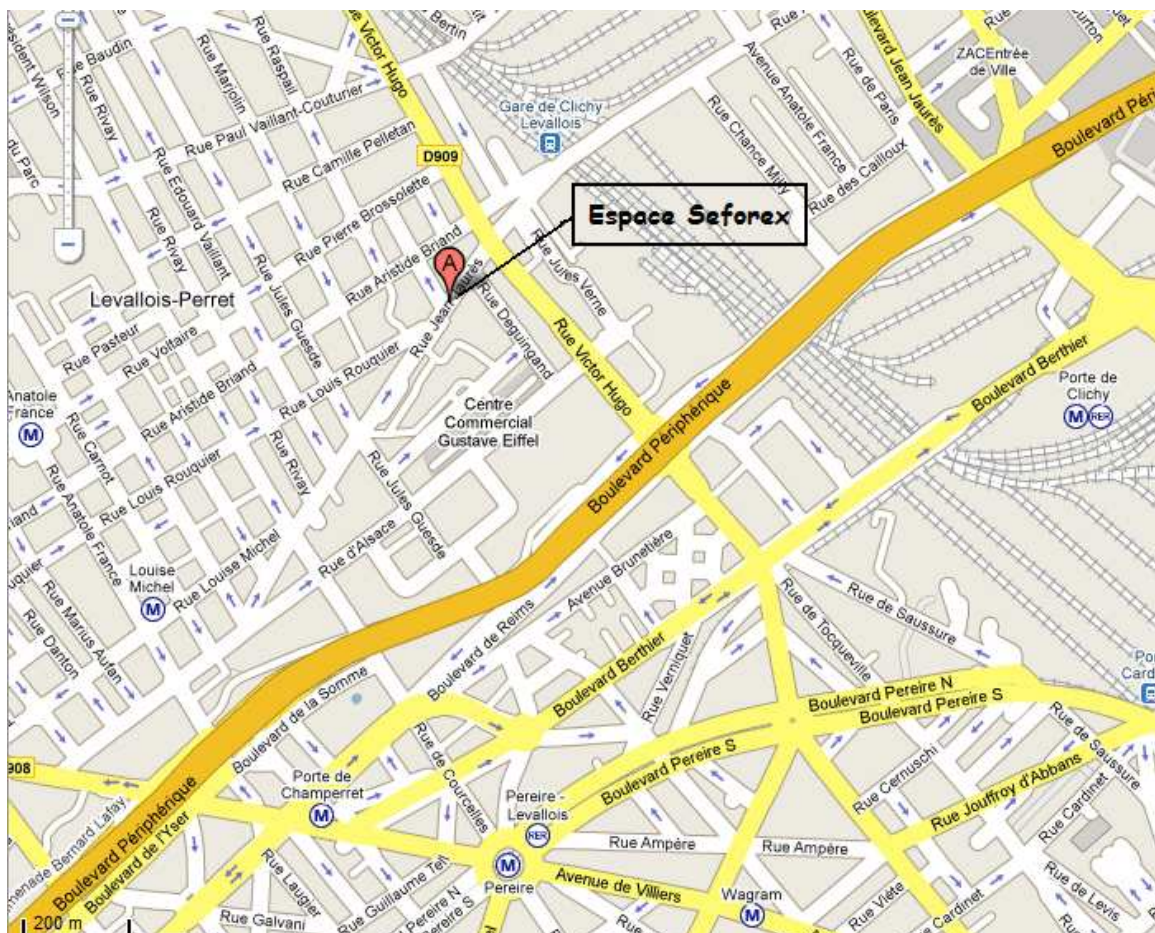

Accès au lieu de la Réunion pour la Table Ronde de l'Arbitrage (05/09/09).

Au départ de la Gare Saint-Lazare :

Prendre le transilien ligne L direction Becon-les-Bruyeres (Voies 1 à 8). Descendre à Clichy Levallois.

Au départ de la Gare du Nord :

Prendre le métro 4 direction Porte d'Orléans. Descendre à Réaumur Sébastopol. Prendre ensuite le métro 3 direction Pont de Levallois Becon. Descendre à Louise Michel.

Au départ de la Gare de l'Est :

Prendre le métro 4 direction Porte d'Orléans. Descendre à Réaumur Sébastopol. Prendre ensuite le métro 3 direction Pont de Levallois Becon. Descendre à Louise Michel.

Au départ de la Gare d'Austerlitz :

Accès au lieu de la Réunion pour la Table Ronde de l'Arbitrage (05/09/09).

Accès Autoroutier :

Accès direct depuis la Porte d'Asnières (200 mètre) ou la porte de Champerret.