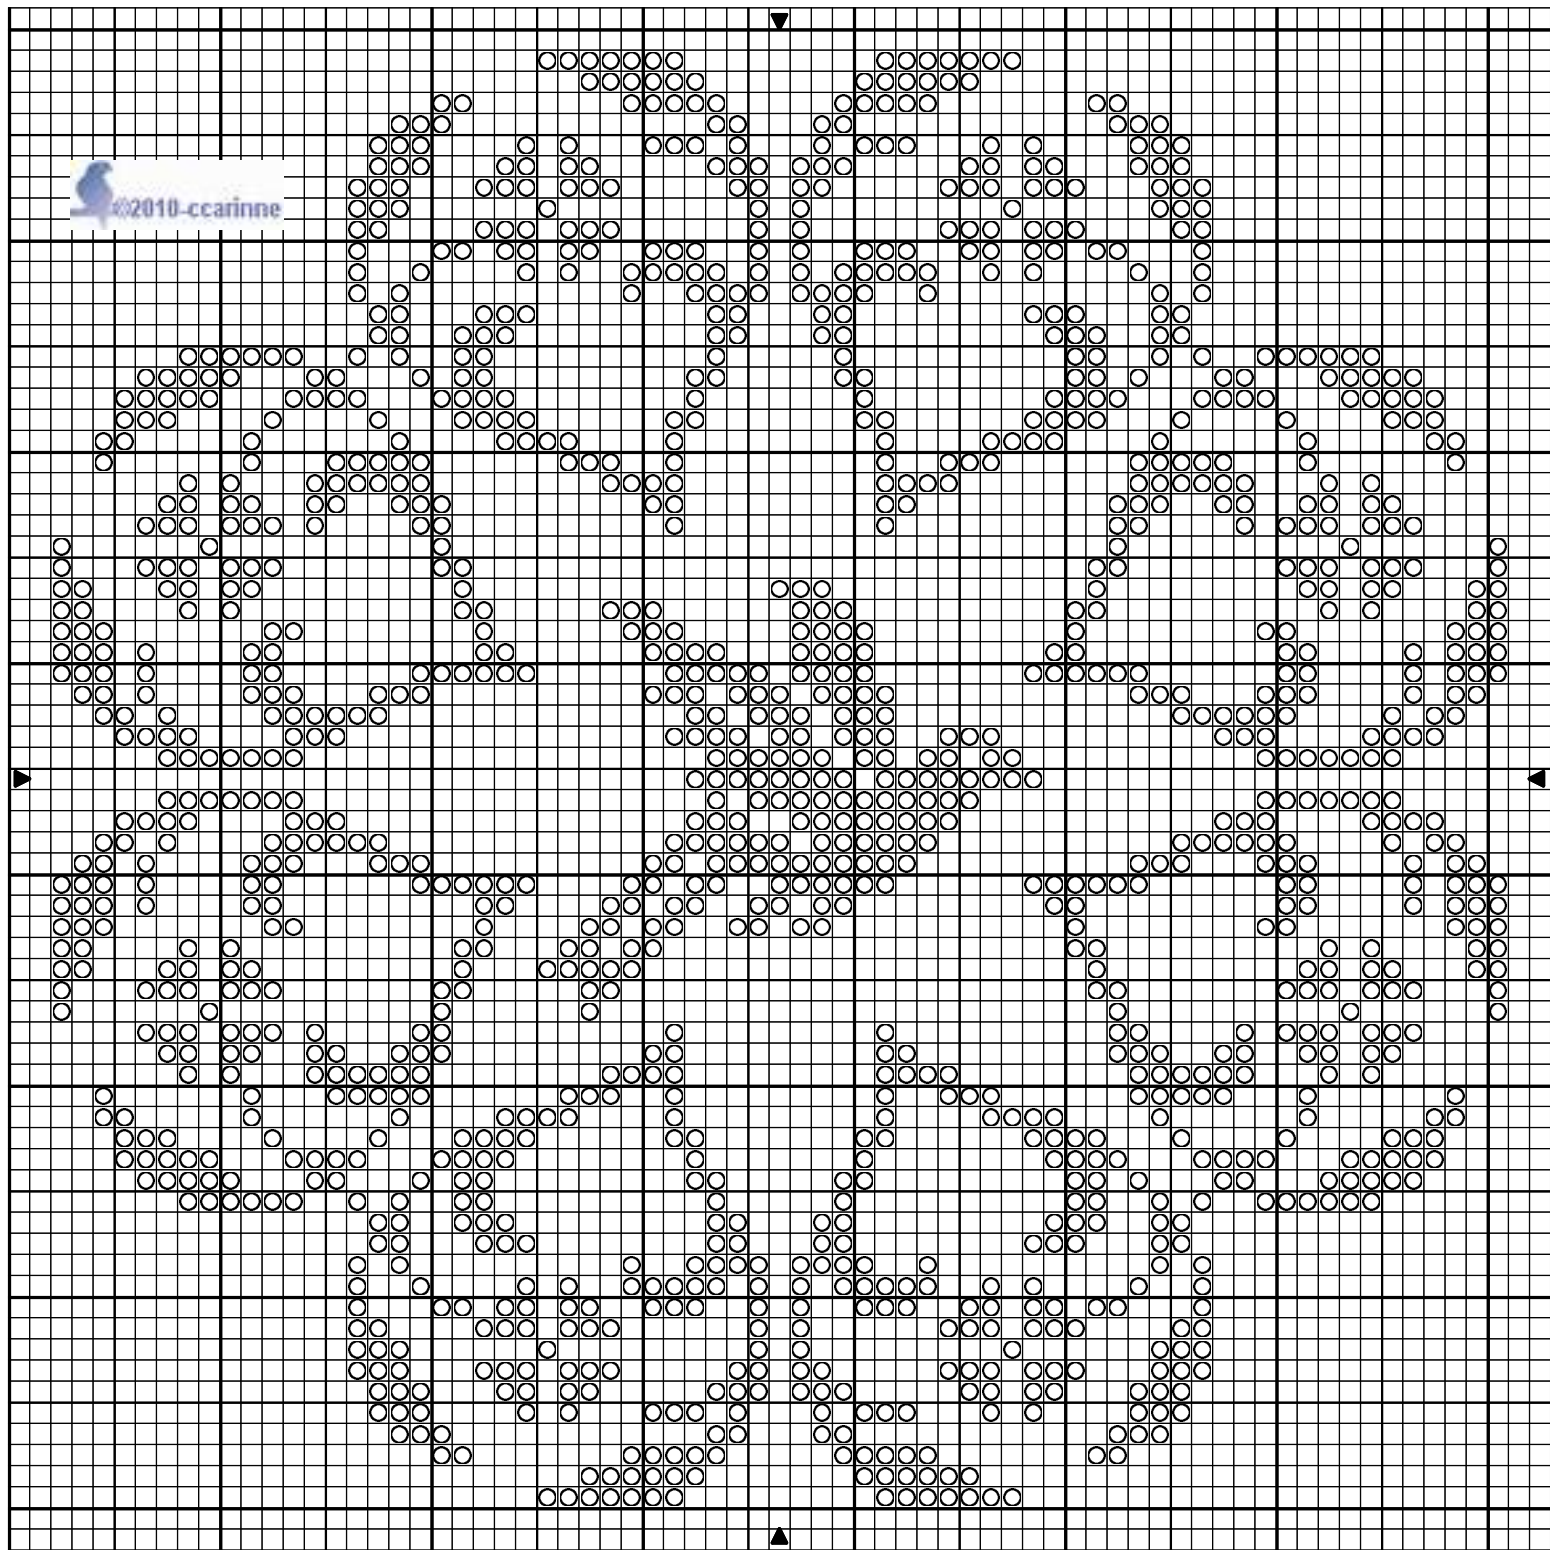

Rond de coeurs

Rond de coeurs

○ Bleu marine DMC 820

Trame 69 x 69

Zone de dessin 12.5 x 12.5 cm de 55 pts/10cm
11.5 x 11.5 cm de 60 pts/10cm
9.9 x 9.9 cm de 70 pts/10cm
8.6 x 8.6 cm de 80 pts/10cm

Commentaire Gratuit janvier2010 - Ne peut etre vendue ou mise sur un autre site sans accord.