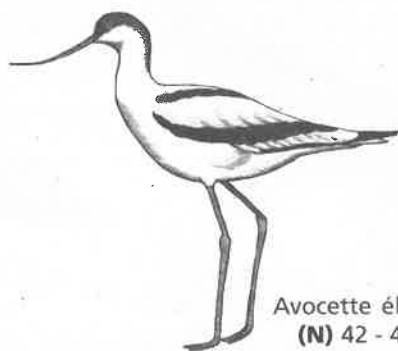

# LES OISEAUX FRÉQUENTANT

Courlis cendré  
(N) 50 - 60 cm

Avocette élégante  
(N) 42 - 46 cm

Spatule blanche  
(N) 80 - 90 cm

Echasse blanche  
(N) 35 - 40 cm

Huitrier pie  
(N) 40 - 45 cm

Tournepipe à collier  
(NN) 21 - 24 cm

Pluvier argenté  
(NN) 27 - 30 cm

Bécasseau variable  
(NN) 16 - 22 cm

Barge rousse  
(NN) 33 - 42 cm

Chevalier gambette  
(N) 27 - 29 cm

Bécasseau maubèche  
(NN) 23 - 25 cm

Grand gravelot  
(N) 18 - 20 cm

Bécasseau sanderling  
(NN) 20 - 21 cm