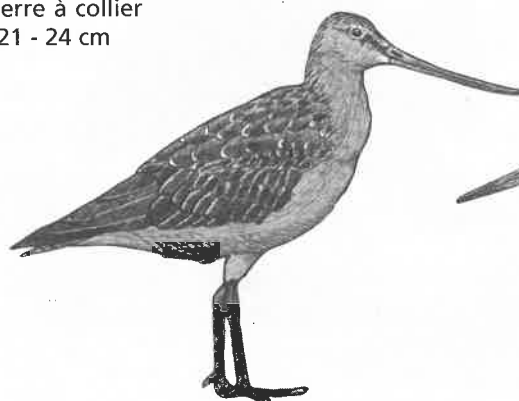

# LES OISEAUX FRÉQUENTANT

Courlis cendré  
(N) 50 - 60 cm

Avocette élégante  
(N) 42 - 46 cm

Spatule blanche  
(N) 80 - 90 cm

Echasse blanche  
(N) 35 - 40 cm

Huitrier pie  
(N) 40 - 45 cm

Tournepipe à collier  
(NN) 21 - 24 cm

Pluvier argenté  
(NN) 27 - 30 cm

Bécasseau variable  
(NN) 16 - 22 cm

Barge rousse  
(NN) 33 - 42 cm

Chevalier gambette  
(N) 27 - 29 cm

Bécasseau maubèche  
(NN) 23 - 25 cm

Grand gravelot  
(N) 18 - 20 cm

Bécasseau sanderling  
(NN) 20 - 21 cm