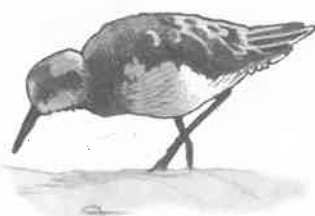

# LES OISEAUX FRÉQUENTANT

Courlis cendré  
(N) 50 - 60 cm

Avocette élégante  
(N) 42 - 46 cm

Spatule blanche  
(N) 80 - 90 cm

Echasse blanche  
(N) 35 - 40 cm

Huitrier pie  
(N) 40 - 45 cm

Tournepipe à collier  
(NN) 21 - 24 cm

Pluvier argenté  
(NN) 27 - 30 cm

Bécasseau variable  
(NN) 16 - 22 cm

Barge rousse  
(NN) 33 - 42 cm

Chevalier gambette  
(N) 27 - 29 cm

Bécasseau maubèche  
(NN) 23 - 25 cm

Grand gravelot  
(N) 18 - 20 cm

Bécasseau sanderling  
(NN) 20 - 21 cm