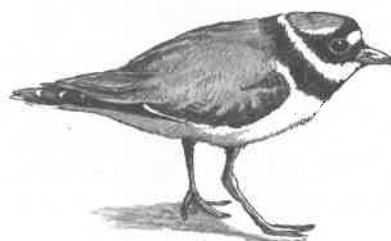

# LES OISEAUX FRÉQUENTANT

Courlis cendré  
(N) 50 - 60 cm

Avocette élégante  
(N) 42 - 46 cm

Spatule blanche  
(N) 80 - 90 cm

Echasse blanche  
(N) 35 - 40 cm

Huitrier pie  
(N) 40 - 45 cm

Tournepipe à collier  
(NN) 21 - 24 cm

Pluvier argenté  
(NN) 27 - 30 cm

Bécasseau variable  
(NN) 16 - 22 cm

Barge rousse  
(NN) 33 - 42 cm

Chevalier gambette  
(N) 27 - 29 cm

Bécasseau maubèche  
(NN) 23 - 25 cm

Grand gravelot  
(N) 18 - 20 cm

Bécasseau sanderling  
(NN) 20 - 21 cm