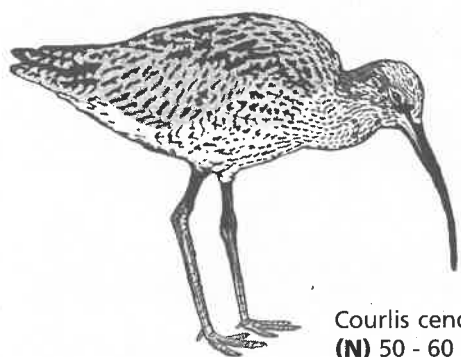

# LES OISEAUX FRÉQUENTANT

Courlis cendré  
(N) 50 - 60 cm

Avocette élégante  
(N) 42 - 46 cm

Spatule blanche  
(N) 80 - 90 cm

Echasse blanche  
(N) 35 - 40 cm

Huitrier pie  
(N) 40 - 45 cm

Tournepipe à collier  
(NN) 21 - 24 cm

Pluvier argenté  
(NN) 27 - 30 cm

Bécasseau variable  
(NN) 16 - 22 cm

Barge rousse  
(NN) 33 - 42 cm

Chevalier gambette  
(N) 27 - 29 cm

Bécasseau maubèche  
(NN) 23 - 25 cm

Grand gravelot  
(N) 18 - 20 cm

Bécasseau sanderling  
(NN) 20 - 21 cm