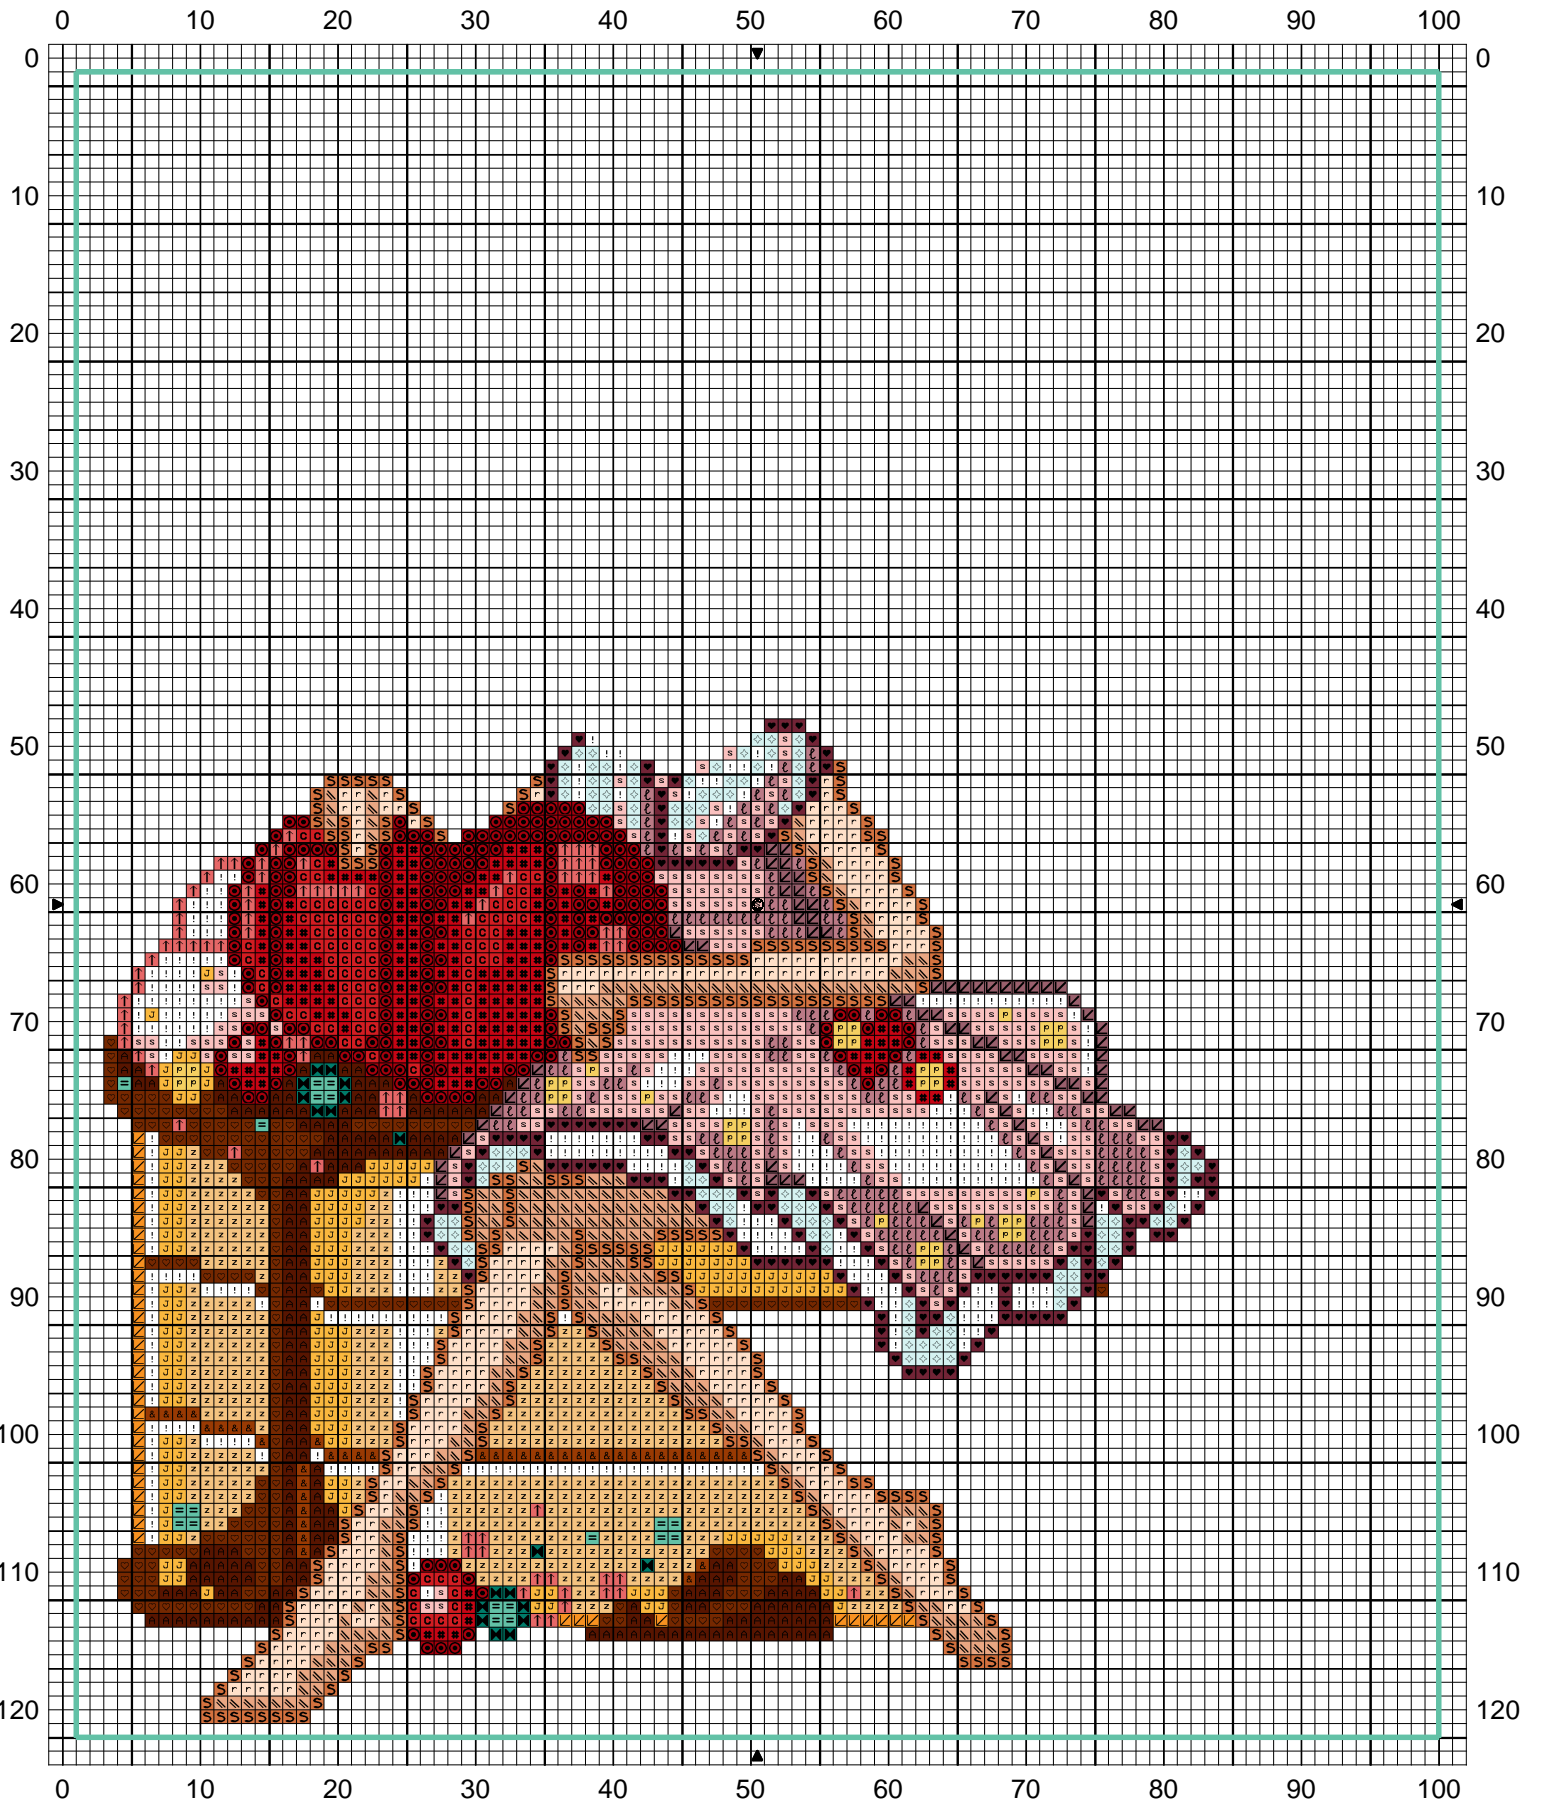

# SAL Mystérieuse Gourmandise

## SAL Mystérieuse Gourmandise

		DMC
s	Peau de pêche	225
h	Acajou	300
l	Bruyère	316
o	Rouge carmin	321
o	Marron	400
#	Rouge écarlate	666
p	Jaune primevère	727
l	Clémentine	742
J	Jaune de Naples	743
☆	Brume de mer bleue	747
=	Vallée verte	958
S	Caramel	977
↑	Flamant rose	3706
ℓ	Litchee	3727
r	Coquille d'oeuf	3770
c	Rouge tulipe	3801
♥	Bordeaux	3803
⊗	Vert Véronèse	3812
&	Marron doré	3826
z	Vent de sable orangé	3855
∞	Chamois	3856
!	Blanc Lumière	B5200