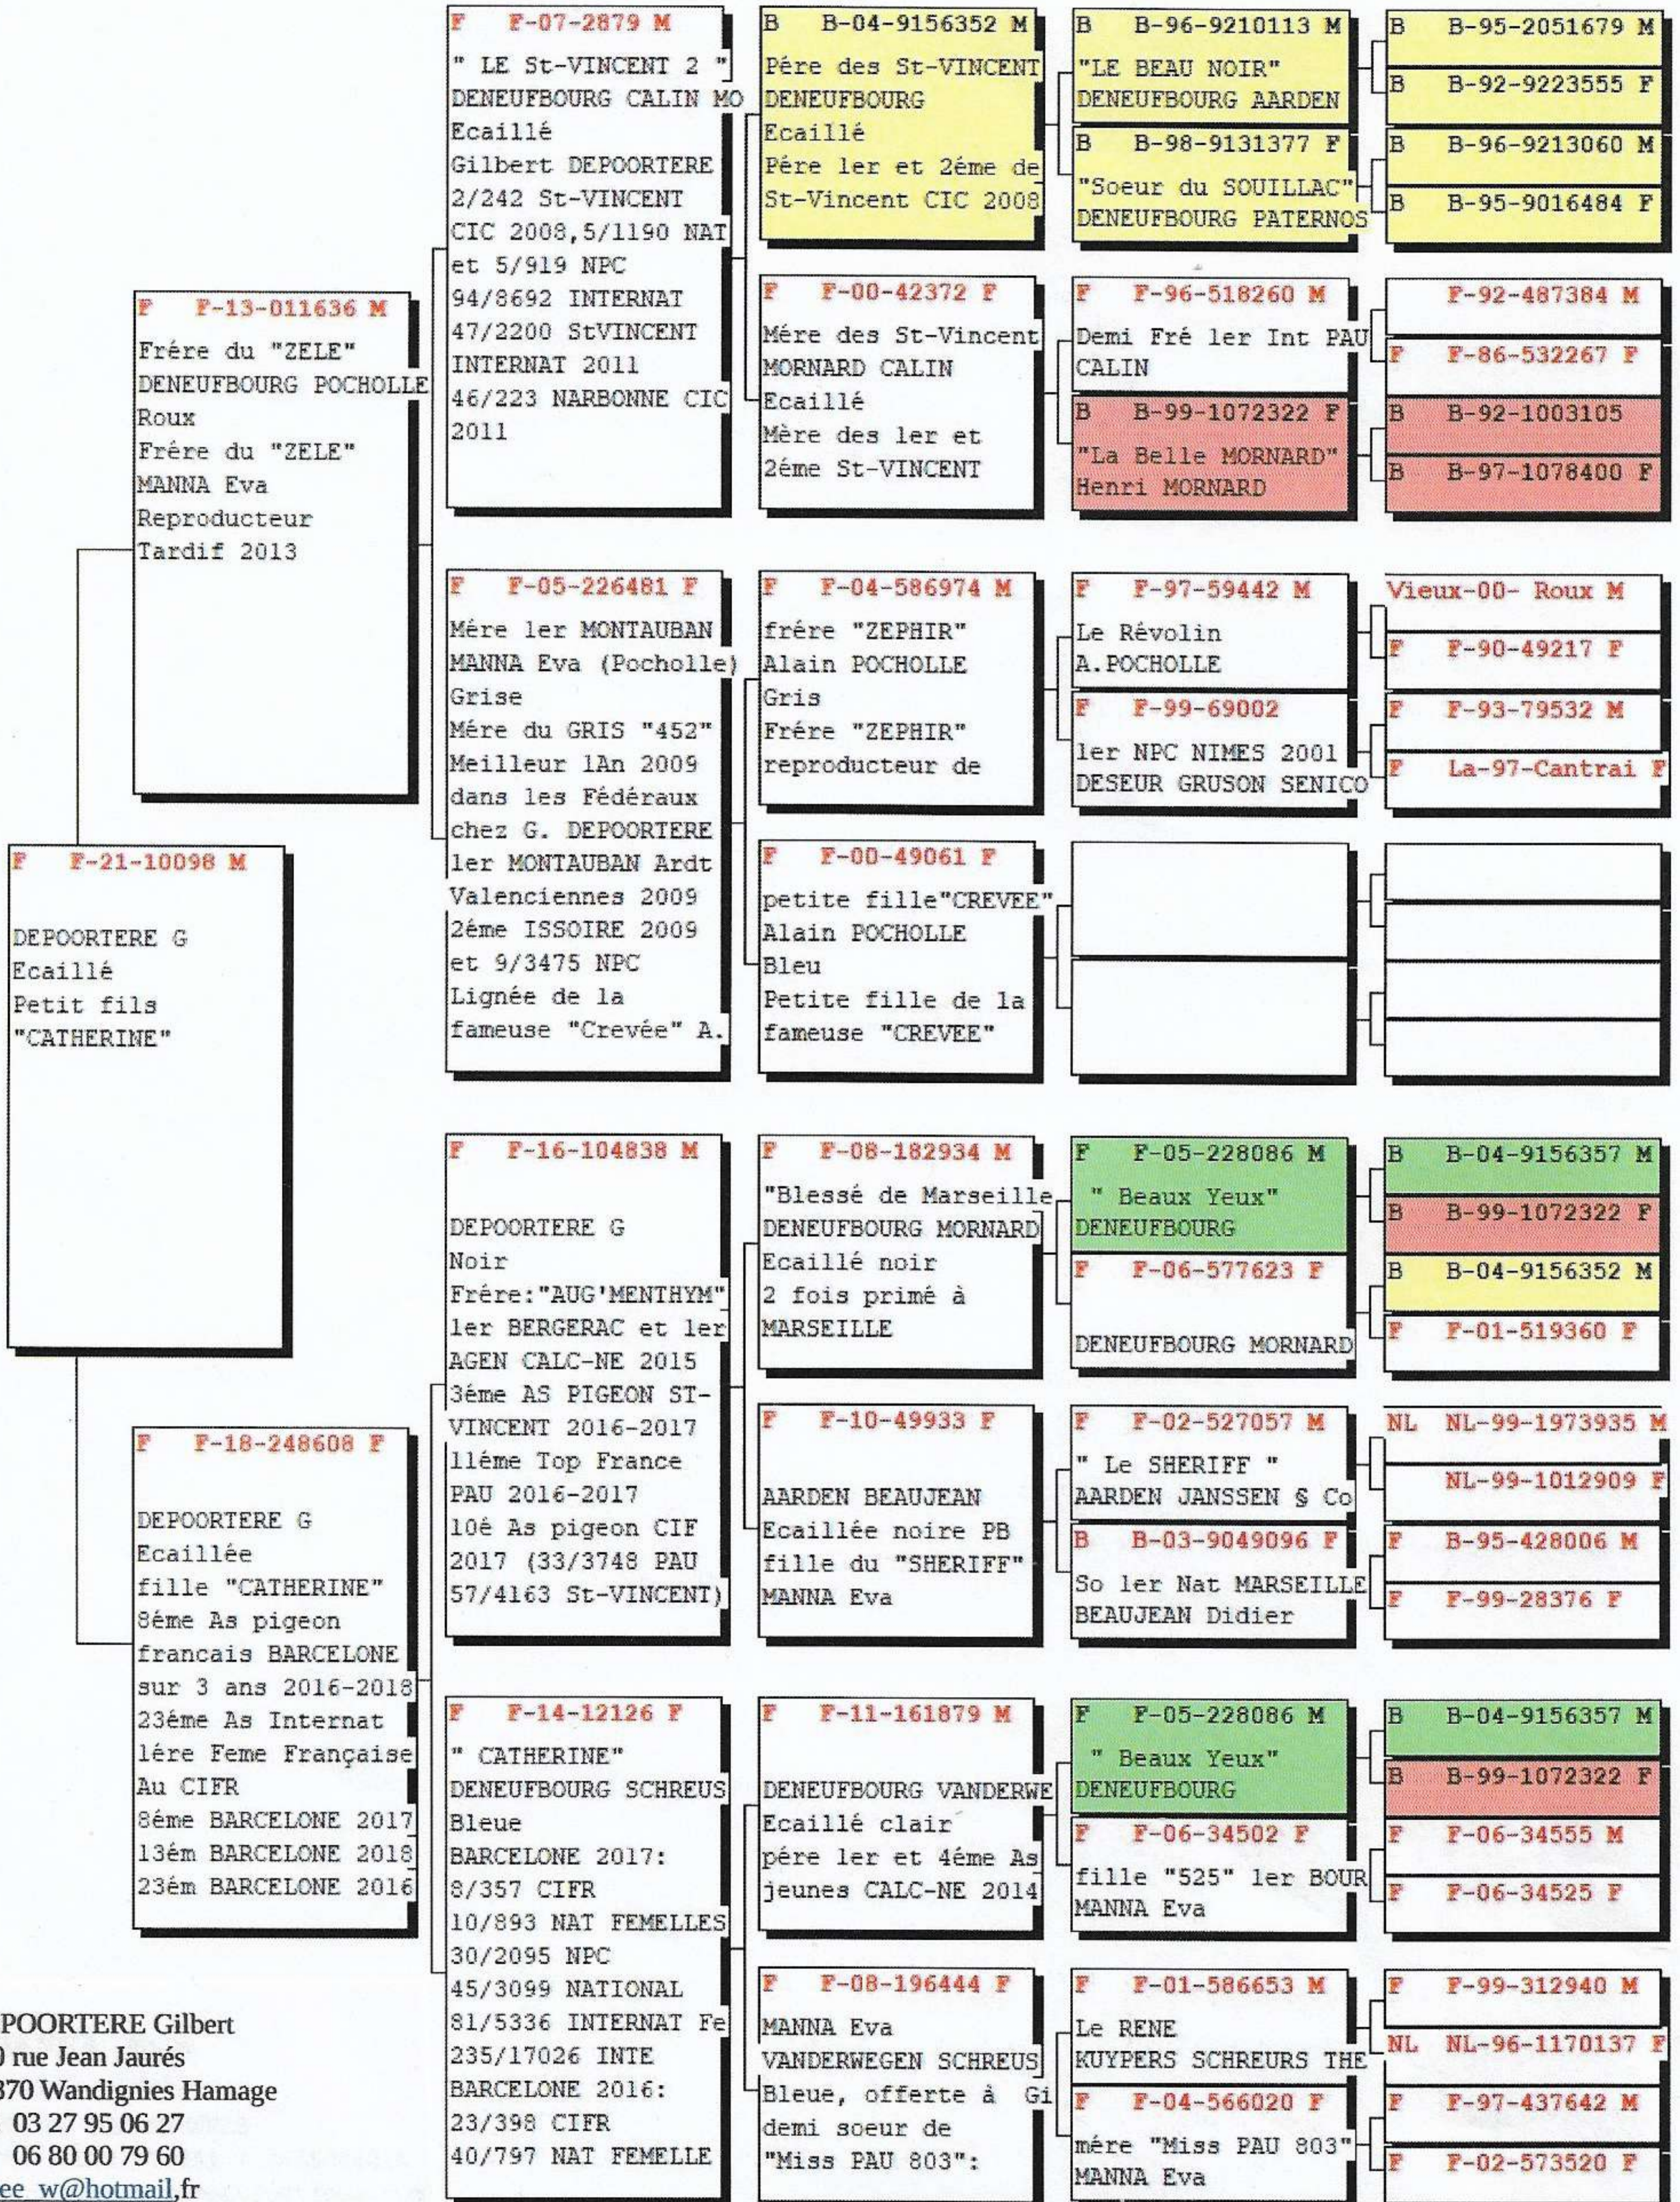

N°38

Pédigree Pigeon: F F-21-10098 M

Compuclub © MANNA Eva