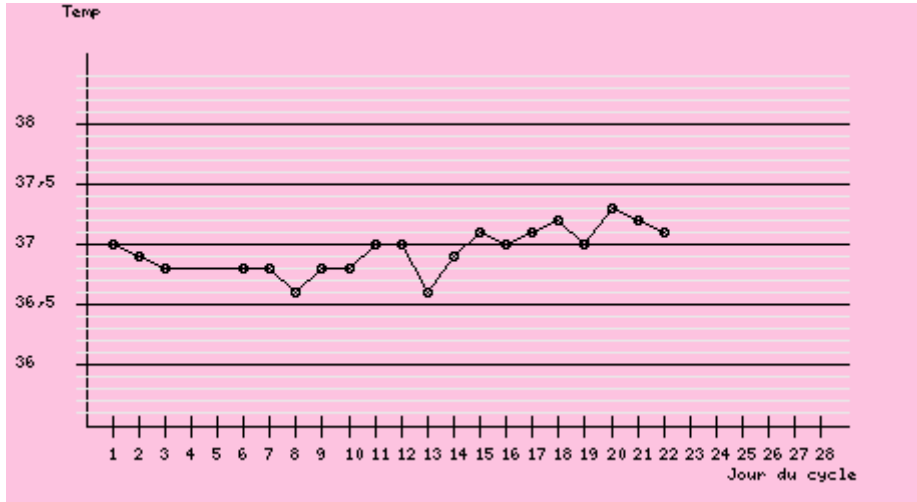

Impression cycle du 30/08/2006

Vous êtes identifié(e) sous le profil : ninie5455@yahoo.fr

Jour cycle	1	2	3	4	5	6	7	8	9	10	11	12	13	14	15	16	17	18	19	20	21	22	23	24	25	26	27	28
Temp.	37	36.9	36.8			36.8	36.8	36.6	36.8	36.8	37	37	36.6	36.9	37.1	37	37.1	37.2	37	37.3	37.2	37.1						
Humeur	☹	☹	☺			☹		☹	☹	☹	☹	☹	☹	☺	☹	☹	☹	☹	☹	☹	☹	☹	☹					
Règles	++	++	++			+	-	-		-																		
Glaire														No														
Rapports										♥		♥	♥							♥								