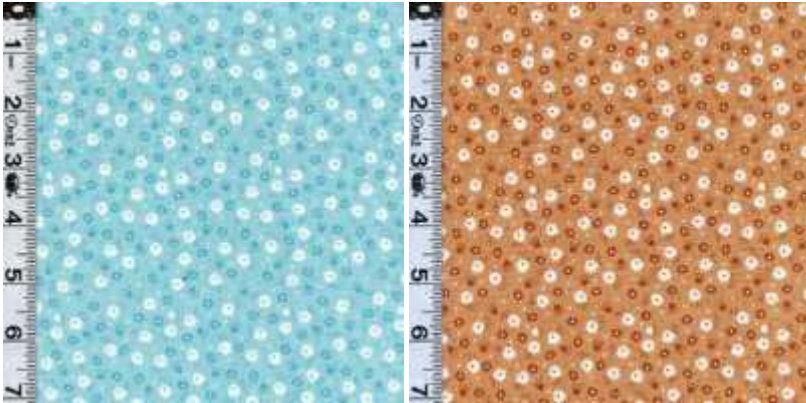

C8511 PINK + C8511 BLUE

C8511 GREEN + C8511 YELLOW

2. ENSUITE IL FAUT : 1/3 yard de chacun des tissus suivants (environ 31 cm)

C8513 PINK + C8513 BLUE

C8514 PINK GRANNY APRON+C8514 TEAL

C8515 GREEN GRANNY BOUQUET+C8515 BROWN

C8516 YELLOW GRANNY SHEETS + C8516 TEAL

C8517 BLUEGRANNY WALLPAPER

3. ENSUITE : 1 FAT QUARTER (18'' x 21'') de chaque (soit 45x55 cm)

C8512 YELLOW GRANNY KISSES + C8512 GREEN

C8512 TEAL GRANNY KISSES

C8518 TEAL GRANNY CURTAINS + C8518 RED

C8519 BLUE GRANNY BLOSSOM + C8519 BROWN

C8520 BLUE GRANNY DAISY + C8520 BROWN

C8521 BLUE GRANNY GARDEN + C8521 BROWN

C8522 PINK GRANNY NEEDLEPOINT

C8523 GREEN GRANNY ROSES + C8523 PINK

C8524 TEAL GRANNY STITCHES + C8524 PINK

C8522 BLUE GRANNY NEEDLEPOINT

7. FOND : 3 yards ½ soit 3 m 20 de tissu clair

8. TIGES DES FLEURS : 1/8 yard couleur VERT (soit 12 cm)

9. DOS DU QUILT : 2 ½ yards soit 230 cm