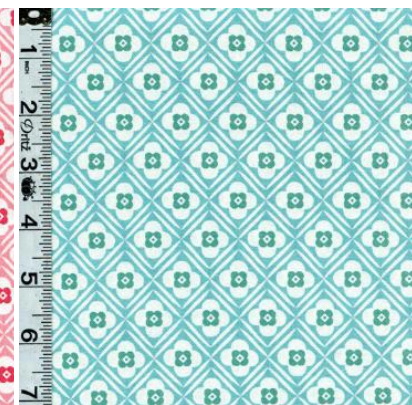

LISTE DES FOURNITURES POUR LE GRANNY'S GARDEN SEW ALONG

Dimensions du quilt 75''x 86'' (215 x 190 cm)

1. Dans les tissus suivants : 2/3 yards chacun (soit 61 cm)

C8510 MULTI GRANNY APPLIQUE

C8517 BROWN GRANNY WALLPAPER

C8511 PINK + C8511 BLUE

C8511 GREEN + C8511 YELLOW

2. ENSUITE IL FAUT : 1/3 yard de chacun des tissus suivants (environ 31 cm)

C8513 PINK + C8513 BLUE

C8514 PINK GRANNY APRON+C8514 TEAL

C8515 GREEN GRANNY BOUQUET+C8515 BROWN

Granny Chic Scrappy Sixth Quilt Panel SKU# SSP8525-ONE

Granny Chic by Lori Holt for Riley Blake Designs

Panel size is 36" x 42"
Each rectangle is 18" x 21"

Price: **\$10.75** per panel

[Add to Wishlist](#)
[Email to a Friend](#)

C8522 BLUE GRANNY NEEDLEPOINT

7. FOND : 3 yards ½ soit 3 m 20 de tissu clair

8. TIGES DES FLEURS : 1/8 yard couleur VERT (soit 12 cm)

9. DOS DU QUILT : 2 ½ yards soit 230 cm