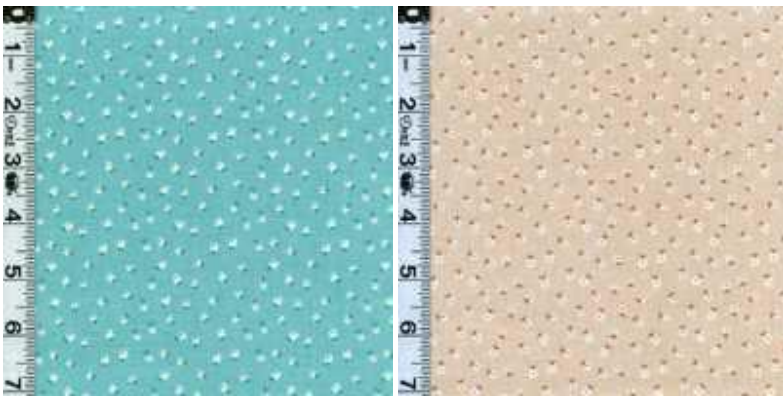

LISTE DES FOURNITURES POUR LE GRANNY'S GARDEN SEW ALONG

Dimensions du quilt 75''x 86'' (215 x 190 cm)

1. Dans les tissus suivants : 2/3 yards chacun (soit 61 cm)

C8510 MULTI GRANNY APPLIQUE

C8517 BROWN GRANNY WALLPAPER

C8511 PINK + C8511 BLUE

C8511 GREEN + C8511 YELLOW

2. ENSUITE IL FAUT : 1/3 yard de chacun des tissus suivants (environ 31 cm)

C8513 PINK + C8513 BLUE

C8514 PINK GRANNY APRON+C8514 TEAL

C8515 GREEN GRANNY BOUQUET+C8515 BROWN

C8516 YELLOW GRANNY SHEETS + C8516 TEAL

C8517 BLUEGRANNY WALLPAPER

3. ENSUITE : 1 FAT QUARTER (18'' x 21'') de chaque (soit 45x55 cm)

C8512 YELLOW GRANNY KISSES + C8512 GREEN

C8512 TEAL GRANNY KISSES

C8518 TEAL GRANNY CURTAINS + C8518 RED

C8522 BLUE GRANNY NEEDLEPOINT

7. FOND : 3 yards ½ soit 3 m 20 de tissu clair

8. TIGES DES FLEURS : 1/8 yard couleur VERT (soit 12 cm)

9. DOS DU QUILT : 2 ½ yards soit 230 cm