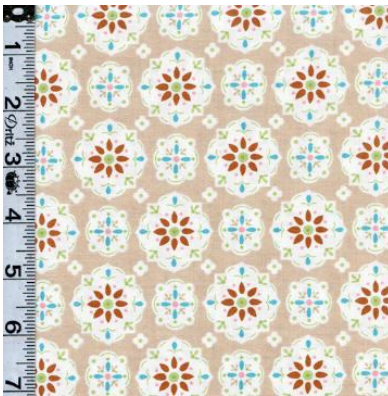

LISTE DES FOURNITURES POUR LE GRANNY'S GARDEN SEW ALONG

Dimensions du quilt 75''x 86'' (215 x 190 cm)

1. Dans les tissus suivants : 2/3 yards chacun (soit 61 cm)

C8510 MULTI GRANNY APPLIQUE

C8517 BROWN GRANNY WALLPAPER

C8511 PINK + C8511 BLUE

C8511 GREEN + C8511 YELLOW

2. ENSUITE IL FAUT : 1/3 yard de chacun des tissus suivants (environ 31 cm)

C8513 PINK + C8513 BLUE

C8514 PINK GRANNY APRON+C8514 TEAL

C8515 GREEN GRANNY BOUQUET+C8515 BROWN

C8516 YELLOW GRANNY SHEETS + C8516 TEAL

C8517 BLUEGRANNY WALLPAPER

3. ENSUITE : 1 FAT QUARTER (18'' x 21'') de chaque (soit 45x55 cm)

C8512 YELLOW GRANNY KISSES + C8512 GREEN

C8512 TEAL GRANNY KISSES

C8518 TEAL GRANNY CURTAINS + C8518 RED

C8522 BLUE GRANNY NEEDLEPOINT

7. FOND : 3 yards ½ soit 3 m 20 de tissu clair

8. TIGES DES FLEURS : 1/8 yard couleur VERT (soit 12 cm)

9. DOS DU QUILT : 2 ½ yards soit 230 cm