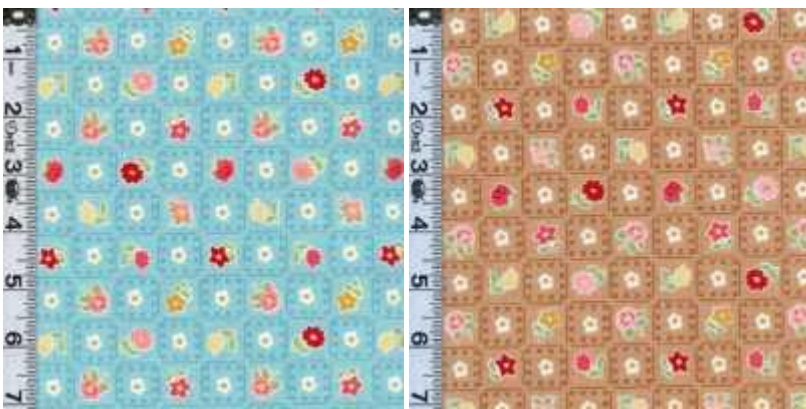

C8521 BLUE GRANNY GARDEN + C8521 BROWN