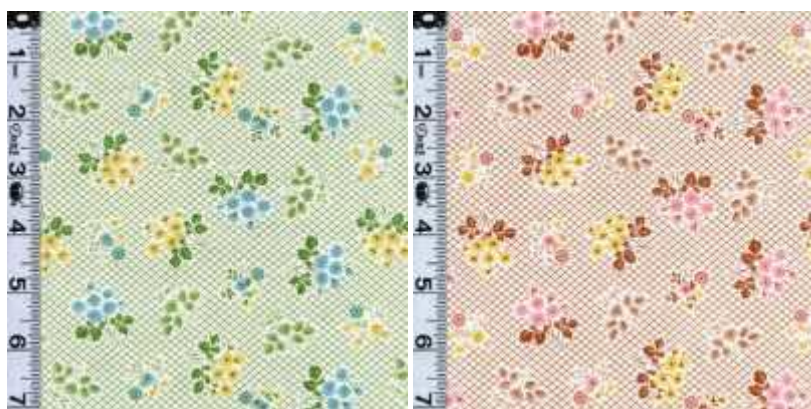

LISTE DES FOURNITURES POUR LE GRANNY'S GARDEN SEW ALONG

Dimensions du quilt 75''x 86'' (215 x 190 cm)

1. Dans les tissus suivants : 2/3 yards chacun (soit 61 cm)

C8510 MULTI GRANNY APPLIQUE

C8517 BROWN GRANNY WALLPAPER

C8511 PINK + C8511 BLUE

C8511 GREEN + C8511 YELLOW

2. ENSUITE IL FAUT : 1/3 yard de chacun des tissus suivants (environ 31 cm)

C8513 PINK + C8513 BLUE

C8514 PINK GRANNY APRON+C8514 TEAL

C8515 GREEN GRANNY BOUQUET+C8515 BROWN

C8516 YELLOW GRANNY SHEETS + C8516 TEAL

C8517 BLUEGRANNY WALLPAPER

3. ENSUITE : 1 FAT QUARTER (18'' x 21'') de chaque (soit 45x55 cm)

C8512 YELLOW GRANNY KISSES + C8512 GREEN

C8512 TEAL GRANNY KISSES

C8518 TEAL GRANNY CURTAINS + C8518 RED

C8522 BLUE GRANNY NEEDLEPOINT

7. FOND : 3 yards ½ soit 3 m 20 de tissu clair

8. TIGES DES FLEURS : 1/8 yard couleur VERT (soit 12 cm)

9. DOS DU QUILT : 2 ½ yards soit 230 cm