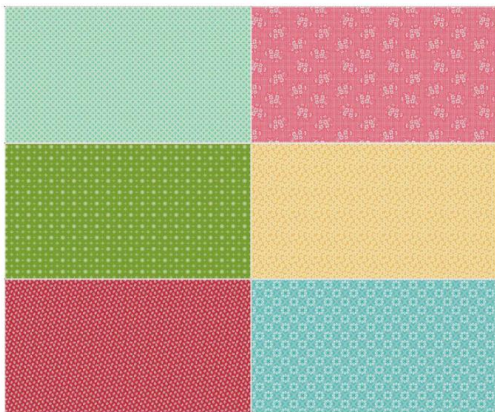

Granny Chic Scrappy Sixth Panel Two