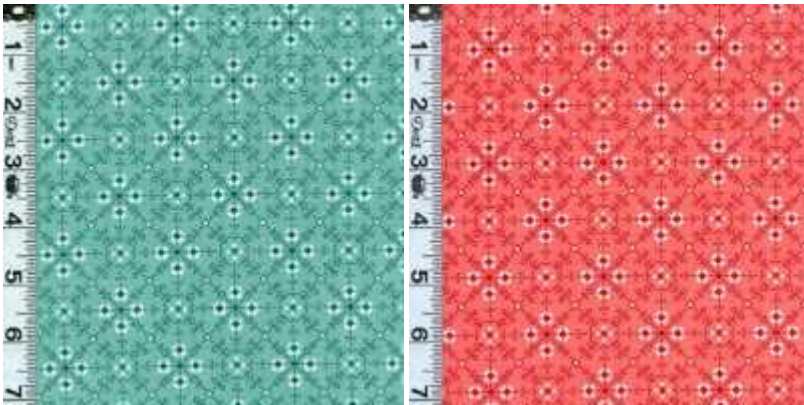

LISTE DES FOURNITURES POUR LE GRANNY'S GARDEN SEW ALONG

Dimensions du quilt 75''x 86'' (215 x 190 cm)

1. Dans les tissus suivants : 2/3 yards chacun (soit 61 cm)

C8510 MULTI GRANNY APPLIQUE

C8517 BROWN GRANNY WALLPAPER

C8511 PINK + C8511 BLUE

C8511 GREEN + C8511 YELLOW

2. ENSUITE IL FAUT : 1/3 yard de chacun des tissus suivants (environ 31 cm)

C8513 PINK + C8513 BLUE

C8514 PINK GRANNY APRON+C8514 TEAL

C8515 GREEN GRANNY BOUQUET+C8515 BROWN

C8519 BLUE GRANNY BLOSSOM + C8519 BROWN

C8520 BLUE GRANNY DAISY + C8520 BROWN

C8521 BLUE GRANNY GARDEN + C8521 BROWN

C8522 PINK GRANNY NEEDLEPOINT

C8523 GREEN GRANNY ROSES + C8523 PINK

C8524 TEAL GRANNY STITCHES + C8524 PINK

C8522 BLUE GRANNY NEEDLEPOINT

7. FOND : 3 yards ½ soit 3 m 20 de tissu clair

8. TIGES DES FLEURS : 1/8 yard couleur VERT (soit 12 cm)

9. DOS DU QUILT : 2 ½ yards soit 230 cm