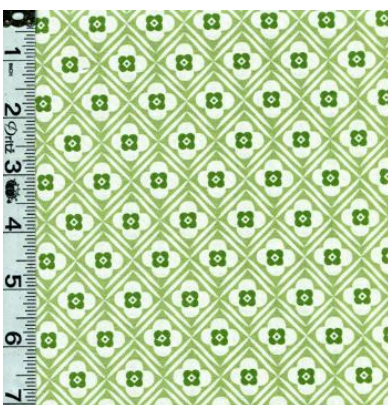

LISTE DES FOURNITURES POUR LE GRANNY'S GARDEN SEW ALONG

Dimensions du quilt 75''x 86'' (215 x 190 cm)

1. Dans les tissus suivants : 2/3 yards chacun (soit 61 cm)

C8510 MULTI GRANNY APPLIQUE

C8517 BROWN GRANNY WALLPAPER

C8511 PINK + C8511 BLUE

C8511 GREEN + C8511 YELLOW

2. ENSUITE IL FAUT : 1/3 yard de chacun des tissus suivants (environ 31 cm)

C8513 PINK + C8513 BLUE

C8514 PINK GRANNY APRON+C8514 TEAL

C8515 GREEN GRANNY BOUQUET+C8515 BROWN

Granny Chic Scrappy Sixth Quilt Panel SKU# SSP8525-ONE

Granny Chic by Lori Holt for Riley Blake Designs

Panel size is 36" x 42"
Each rectangle is 18" x 21"

Price: **\$10.75** per panel

[Add to Wishlist](#)
[Email to a Friend](#)

C8522 BLUE GRANNY NEEDLEPOINT

7. FOND : 3 yards ½ soit 3 m 20 de tissu clair

8. TIGES DES FLEURS : 1/8 yard couleur VERT (soit 12 cm)

9. DOS DU QUILT : 2 ½ yards soit 230 cm