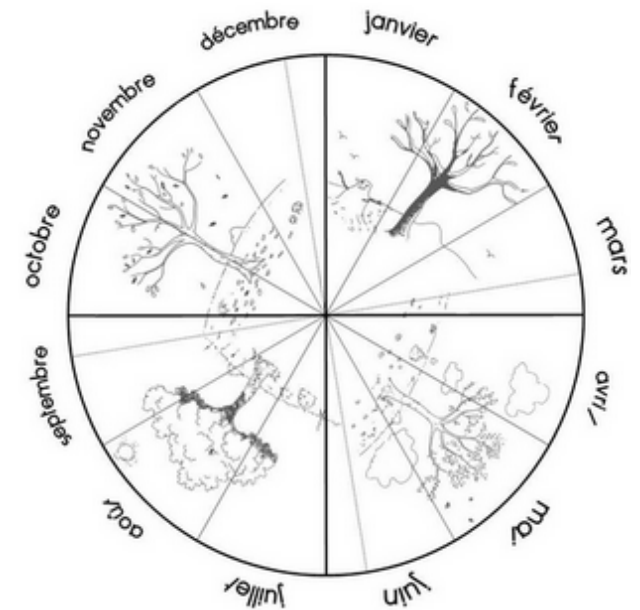

nuageux

de pluie

de neige

de dents tombées

d'anniversaires

Combien...

lundi	mardi	mercredi	jeudi	vendredi	samedi	dimanche
		1	2 	3 	4	5
6 	7 	8	9	10	11	12
13 	14 	15	16 	17 	18	19
20	21 	22	23 	24 	25	26
27 	28 	29	30 	31 		

Mai 2024

Mai 2024

Combien de jours...

d'école

ensoleillés

nuageux

de pluie

de neige

de dents tombées

d'anniversaires

Combien...

lundi	mardi	mercredi	jeudi	vendredi	samedi	dimanche
					1	2
3 	4 	5	6 	7 	8	9
10 	11 	12	13 	14 	15	16
17 	18 	19	20 	21 	22	23
24 	25 	26	27 	28 	29	30

Jun 2024

Jun 2024

Combien de jours...

d'école

ensoleillés

nuageux

de pluie

de neige

de dents tombées