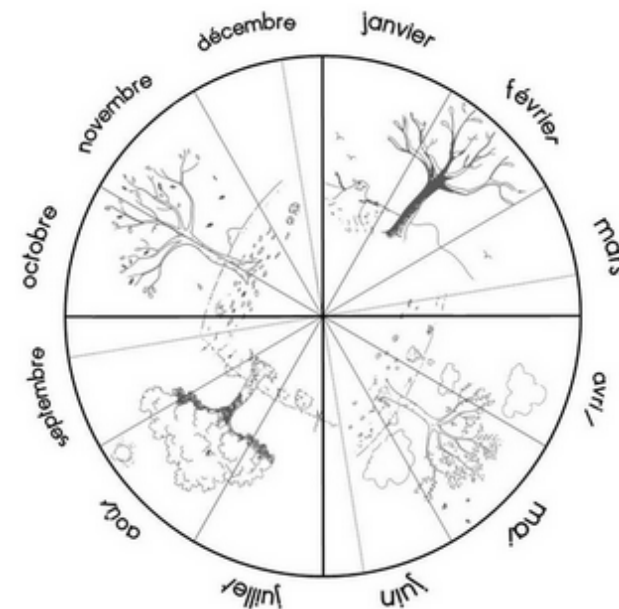

lundi	mardi	mercredi	jeudi	vendredi	samedi	dimanche
1 	2 	3	4 	5 	6	7
8	9	10	11	12	13	14
15	16	17	18	19	20	21
22	23	24	25	26	27	28
29	30	31				

Juillet 2024

Juillet 2024

Combien de jours...

d'école

ensoleillés

nuageux

de pluie

de neige

de dents tombées

d'anniversaires

Combien...