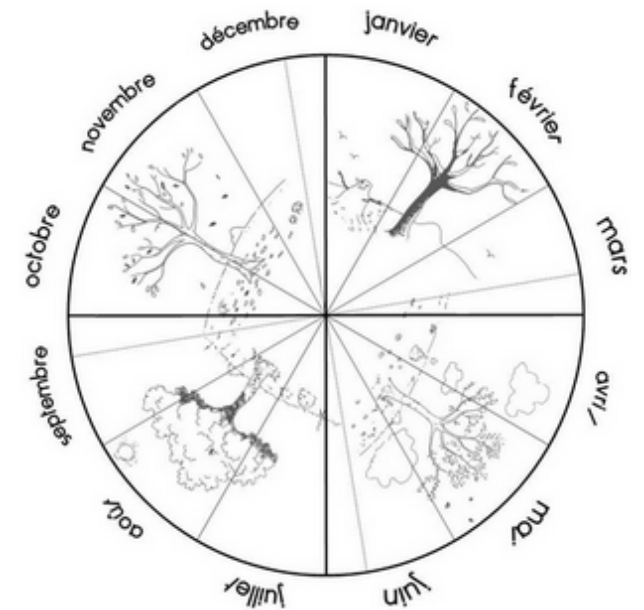

Combien...

d'école

ensoleillés

nuageux

de pluie

de neige

de dents tombées

d'anniversaires

lundi	mardi	mercredi	jeudi	vendredi	samedi	dimanche
1	2 	3	4 	5 	6	7
8 	9 	10	11 	12 	13	14
15	16	17	18	19	20	21
22	23	24	25	26	27	28
29 	30 	31				

Avril 2024

Avril 2024

Combien de jours...

d'école

ensoleillés

nuageux

de pluie

de neige

de dents tombées

d'anniversaires

Combien...

lundi	mardi	mercredi	jeudi	vendredi	samedi	dimanche
		1	2 	3 	4	5
6 	7 	8	9	10	11	12
13 	14 	15	16 	17 	18	19
20	21 	22	23 	24 	25	26
27 	28 	29	30 	31 		

Mai 2024

Mai 2024

Combien de jours...

d'école

ensoleillés

nuageux

de pluie

de neige