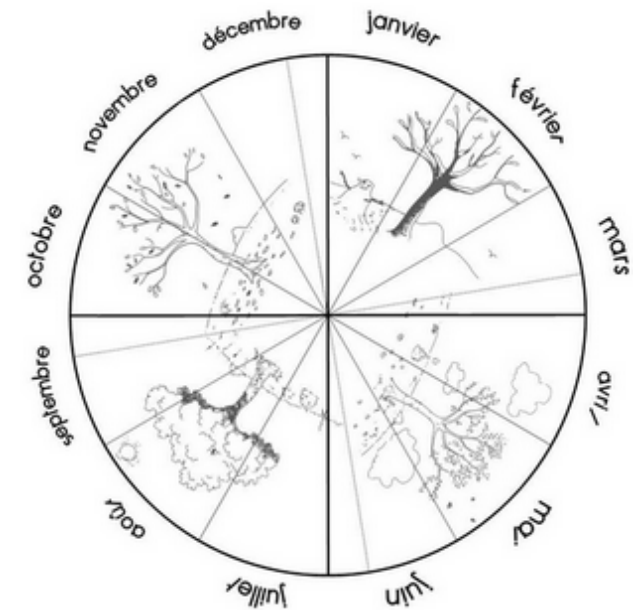

Prénom: _____

Mon calendrier

2023-2024

lundi	mardi	mercredi	jeudi	vendredi	samedi	dimanche
				1	2	3
4 	5 	6	7 	8 	9	10
11 	12 	13	14 	15 	16	17
18 	19 	20	21 	22 	23	24
25 	26 	27	28 	29 	30	

Septembre 2023

Septembre 2023

Combien de jours...

d'école

ensoleillés

nuageux

de pluie

de neige

de dents tombées

Combien de jours...

d'école

ensoleillés

nuageux

de pluie

de neige

de dents tombées

d'anniversaires

de dents tombées

d'anniversaires

Combien...

lundi	mardi	mercredi	jeudi	vendredi	samedi	dimanche
					1	2
3 	4 	5	6 	7 	8	9
10 	11 	12	13 	14 	15	16
17 	18 	19	20 	21 	22	23
24 	25 	26	27 	28 	29	30

Jun 2024