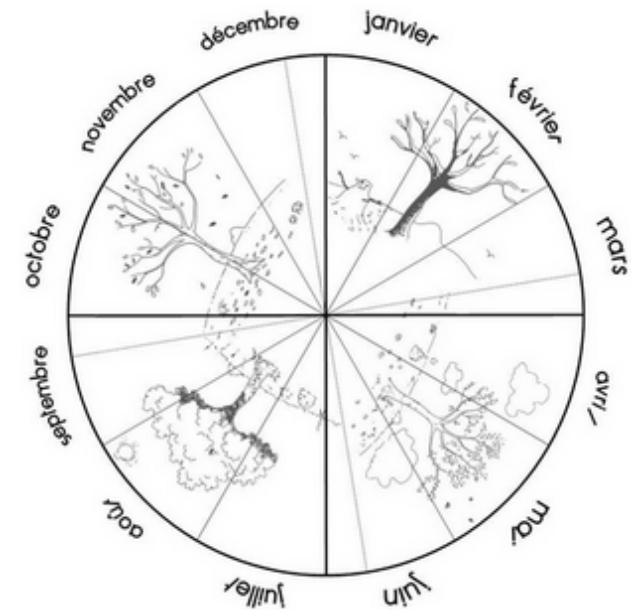

Combien de jours...

d'école

ensoleillés

nuageux

de pluie

de neige

de dents tombées

d'anniversaires

d'école

ensoleillés

nuageux

de pluie

de neige

de dents tombées

d'anniversaires

Combien...

ensoleillés

nuageux

de pluie

de neige

de dents tombées

d'anniversaires

Combien...

lundi	mardi	mercredi	jeudi	vendredi	samedi	dimanche
1	2	3	4	5	6	7
8 	9 	10	11 	12 	13	14
15 	16 	17	18 	19 	20	21
22 	23 	24	25 	26 	27	28
29 	30 	31				

Janvier 2024

Janvier 2024

Combien de jours...

d'école

ensoleillés

nuageux

de pluie

de neige