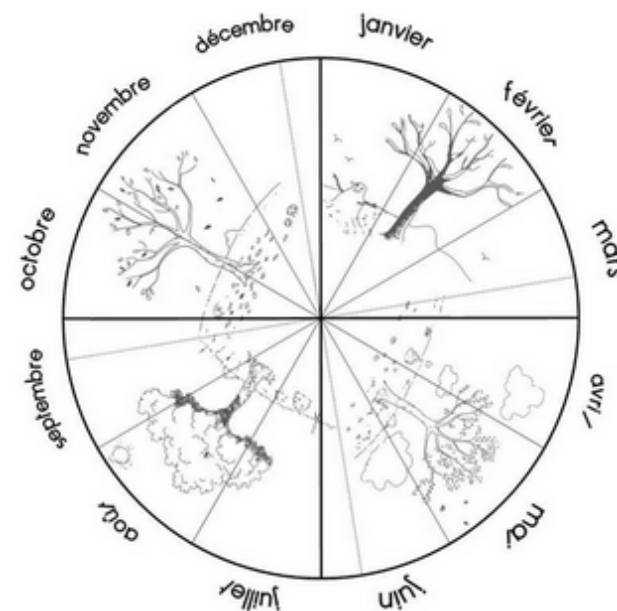

Combien de jours...

d'école

ensoleillés

nuageux

de pluie

de neige

de dents tombées

d'anniversaires

Combien...

lundi	mardi	mercredi	jeudi	vendredi	samedi	dimanche
				1	2	3
4 	5 	6	7 	8 	9	10
11 	12 	13	14 	15 	16	17
18 	19 	20	21 	22 	23	24
25 	26 	27	28 	29 	30	31

Mars 2024

Mars 2024

Combien de jours...

Combien...

d'école

ensoleillés

nuageux

de pluie

de neige

de dents tombées

d'anniversaires

lundi	mardi	mercredi	jeudi	vendredi	samedi	dimanche
1	2 	3	4 	5 	6	7
8 	9 	10	11 	12 	13	14
15	16	17	18	19	20	21
22	23	24	25	26	27	28
29 	30 	31				

Avril 2024

Avril 2024

Combien de jours...

d'école

ensoleillés