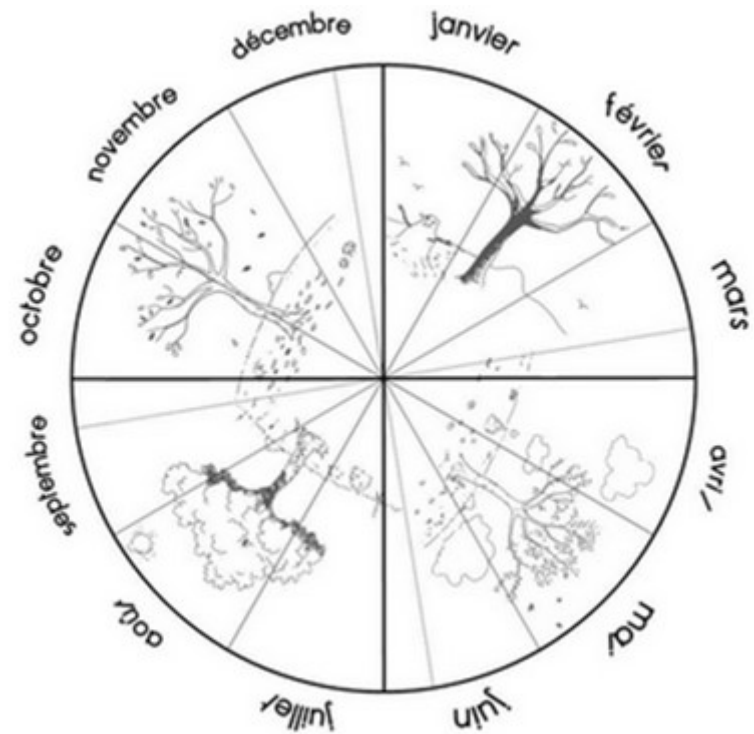

Prénom: _____

Mon calendrier

2023-2024

lundi	mardi	mercredi	jeudi	vendredi	samedi	dimanche
				1	2	3
4 	5 	6	7 	8 	9	10
11 	12 	13	14 	15 	16	17
18 	19 	20	21 	22 	23	24
25 	26 	27	28 	29 	30	

Septembre 2023

Septembre 2023

Combien de jours...

d'école

ensoleillés

nuageux

de pluie

de neige

de dents tombées

Combien de jours...

d'école

ensoleillés

nuageux

de pluie

de neige

de dents tombées

d'anniversaires

de dents tombées

d'anniversaires

Combien...

lundi	mardi	mercredi	jeudi	vendredi	samedi	dimanche
					1	2
3 	4 	5	6 	7 	8	9
10 	11 	12	13 	14 	15	16
17 	18 	19	20 	21 	22	23
24 	25 	26	27 	28 	29	30

Jun 2024