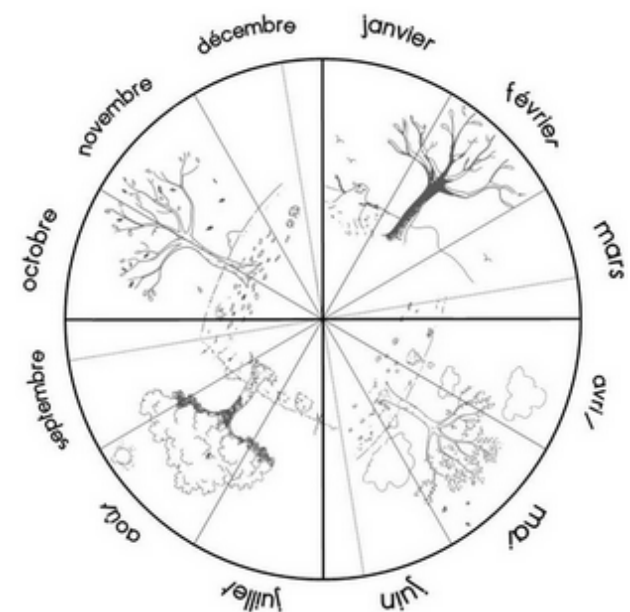

Prénom: _____

Mon calendrier

2023-2024

lundi	mardi	mercredi	jeudi	vendredi	samedi	dimanche
				1	2	3
4 	5 	6	7 	8 	9	10
11 	12 	13	14 	15 	16	17
18 	19 	20	21 	22 	23	24
25 	26 	27	28 	29 	30	

Septembre 2023

Septembre 2023

Combien de jours...

d'école

ensoleillés

nuageux

de pluie

de neige

de dents tombées

Combien de jours...

d'école

ensoleillés

nuageux

de pluie

de neige

de dents tombées

d'anniversaires