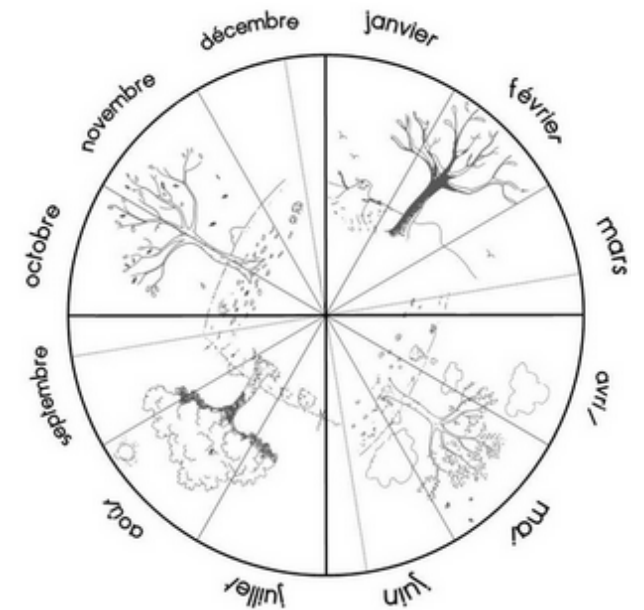

lundi	mardi	mercredi	jeudi	vendredi	samedi	dimanche
				1 	2	3
4 	5 	6	7 	8 	9	10
11 	12 	13	14 	15 	16	17
18 	19 	20	21 	22 	23	24
25	26	27	28	29	30	31

Décembre 2023

Décembre 2023

Combien de jours...

d'école

ensoleillés

nuageux

de pluie

de neige

de dents tombées

d'anniversaires

Combien...