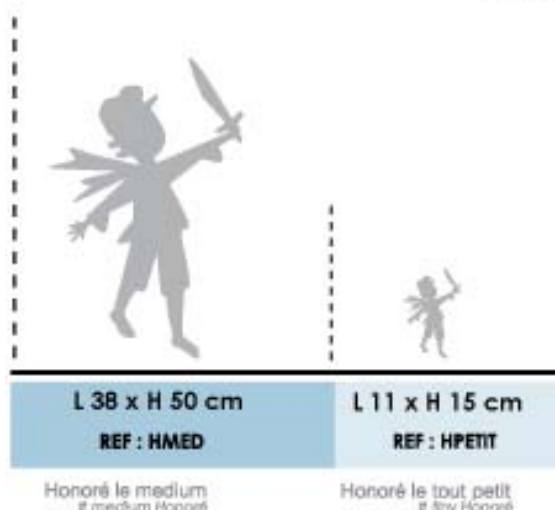

Pour le plaisir des formes muettes des grands, moyens et petits espaces :
2 tailles disponibles

Be delighted by our two characters: "the fairy" and "Honoré" in 2 sizes:
The medium one and the tiny one.

HONORÉ

GRIS BRUME / MAT
MIST GREY / MATT

REF : HMED02 27,00 €

REF : HPETIT02 6,50 €

BLEU HORTENSIA / BRILLANT
HYDRANGEA BLUE / GLOSSY

REF : HMED06 27,00 €

REF : HPETIT06 6,50 €

ARGENTÉ / MAT
SILVER / MATT

REF : HMED08 30,00 €

REF : HPETIT08 8,00 €