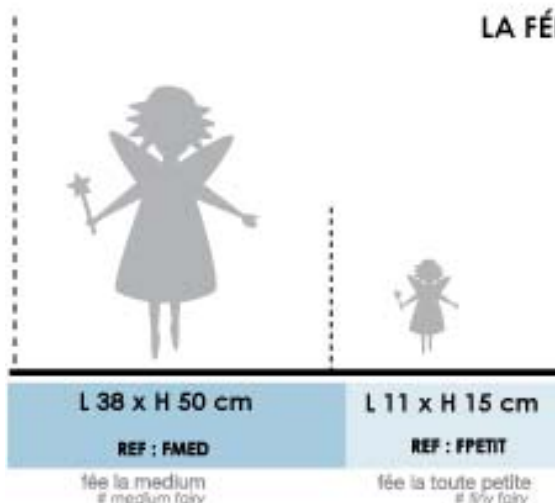

LA FÉE

GRIS BRUME / MAT
MIST GREY / MATT

REF : FMED02 27,00 €

REF : FPETIT02 6,50 €

ROSE POUDRÉ / BRILLANT
POWDER PINK / GLOSSY

REF : FMED04 27,00 €

REF : FPETIT04 6,50 €

ARGENTÉ / MAT
SILVER / MATT

REF : FMED08 30,00 €

REF : FPETIT08 8,00 €

NEW

ROSE FLUO
FLUORESCENT PINK

REF : FLUO02 8,00 €