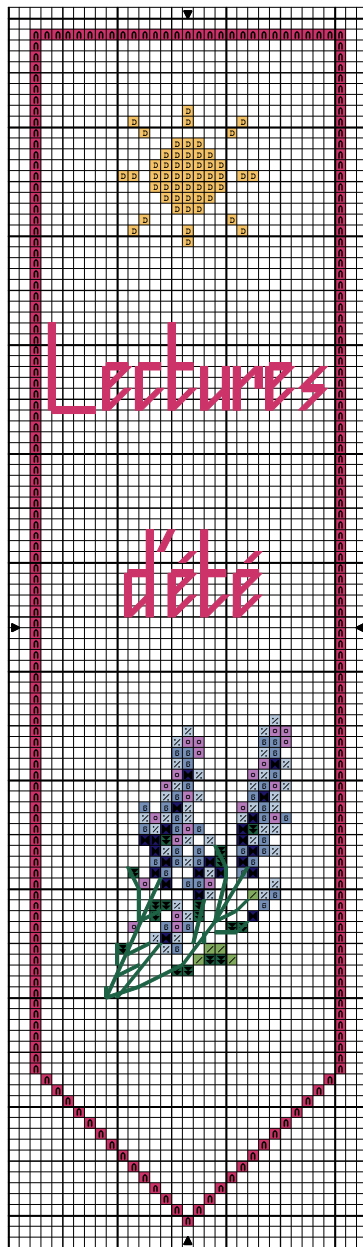

Marque-page Eté

Marque-page Eté

	Ciel orangeux	DMC 159
	Lilas	DMC 209
	Verveine rose	DMC 602
	Lapis	DMC 791
	Bleu horizon	DMC 799
	Vert fenouil	DMC 989
	Vert épicéa	DMC 3814
	Yellow It	DMC 744

Points arrière

	Verveine rose	602
	Vert épicéa	3814

Trame 29 x 110

Auteur: Virginie

Copyright © <http://passiondescroix.canalblog.com>