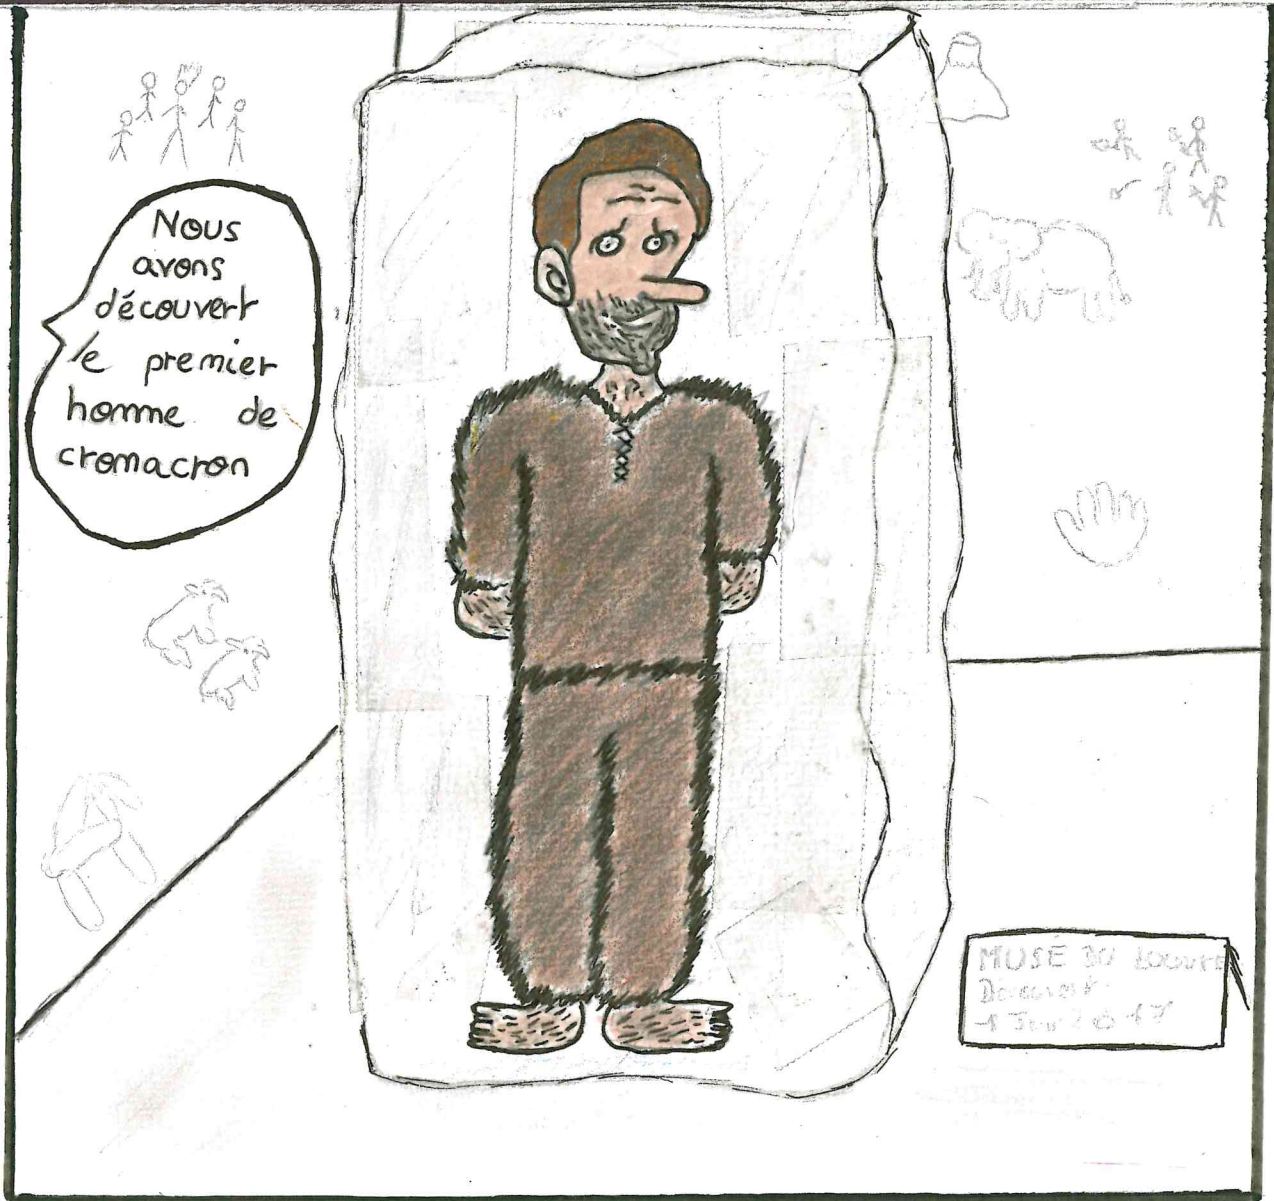

# POLINFO

Macron fait fermer le site de Guedelon au public pour permettre aux archéologues de pouvoir extraire ce qu'ils pensent être le tout premier homme de cromacron. Le délais de fermeture est estimé à 2 mois. Le corps a été retrouvé dans dans une grotte lors d'une exploration

BT

D'après une interview de macron et l'archéologue Johann smiss