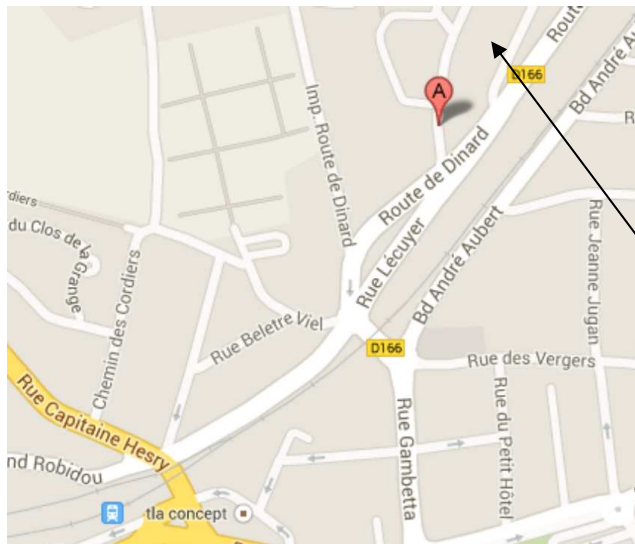

Plan d'accès

Salle Omnisports « Némée » de Dinan

Route de Dinard

Venant par la 4 voies Brest-Dinan (N176):

Prendre la sortie TADEN , ST SAMSON, puis à droite, passer 2 rond-points direction Dinan.

Environ 400 mètres après l'entrée dans Dinan , sur votre gauche CINEMA «vers le large» et en face au bout du parking le chemin du pont pinet qui conduit à la salle Omnisports.