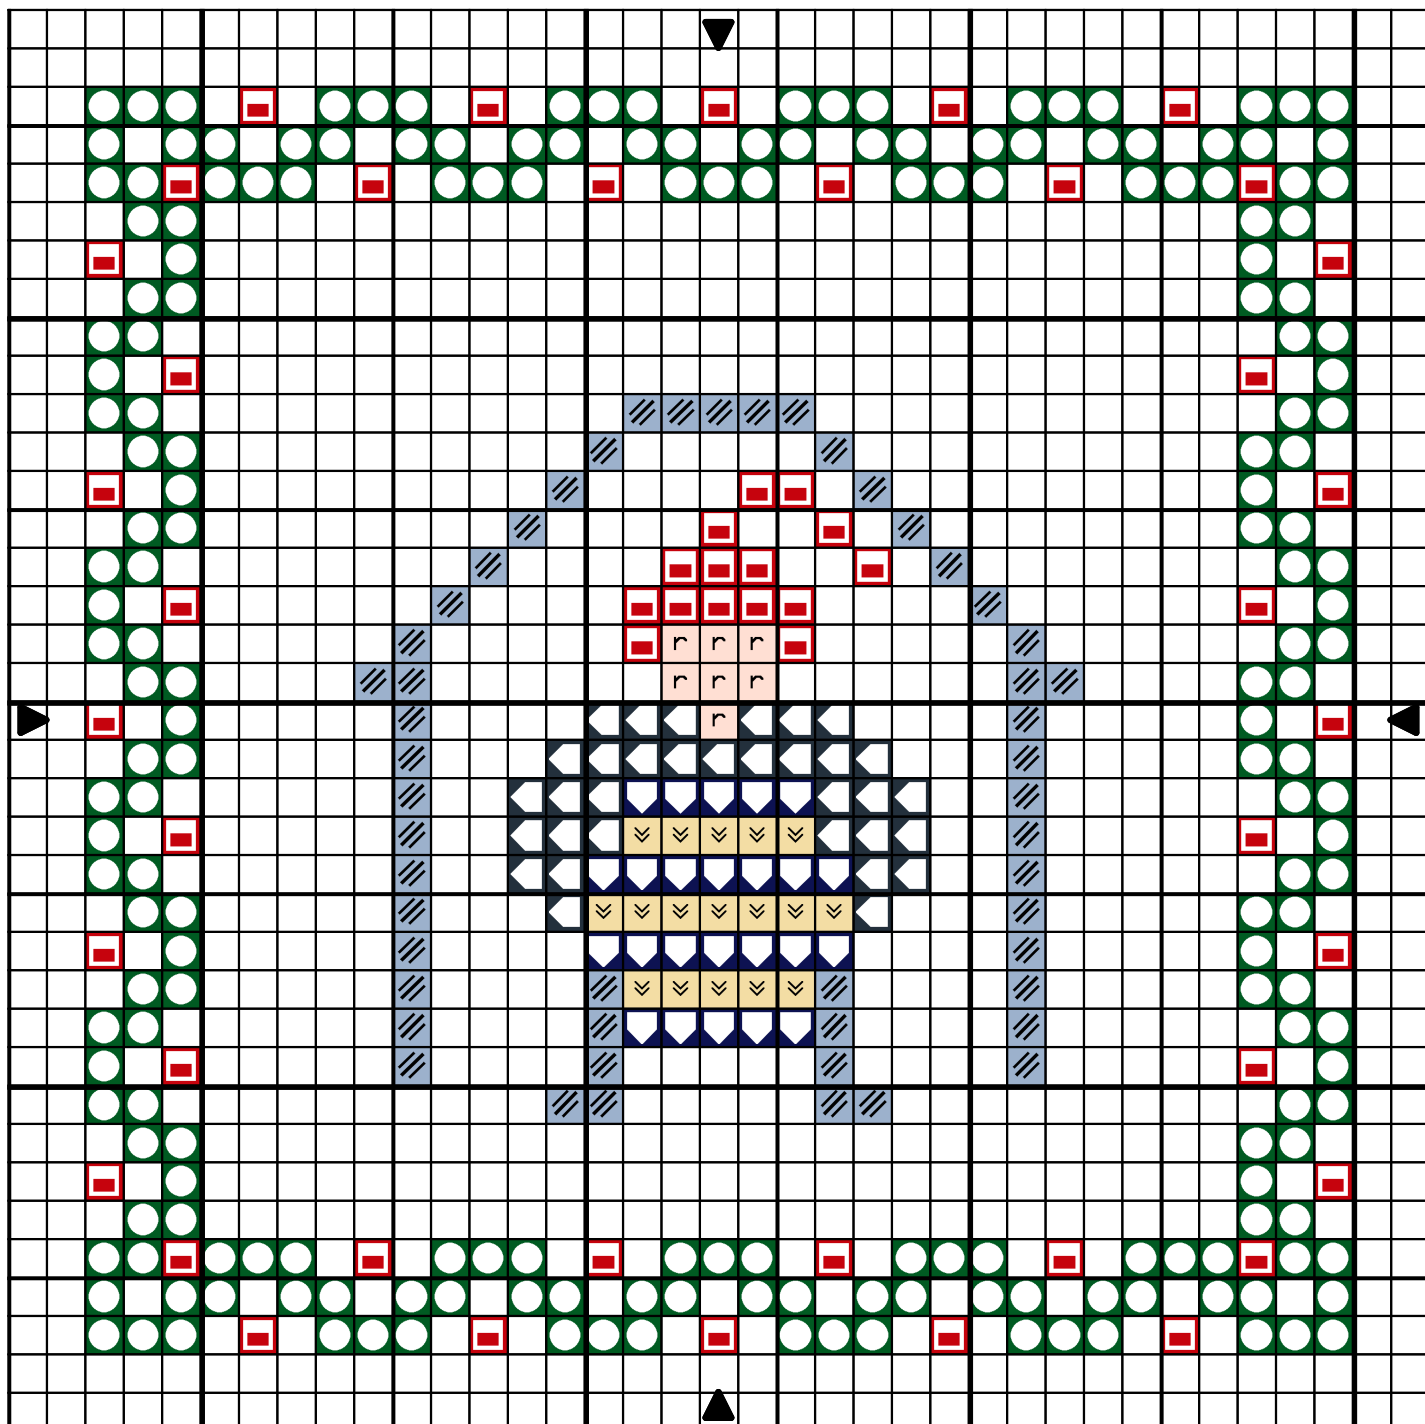

Skyrgamur

Skyrgamur

		DMC
	Rouge écarlate	666
	Vert fruits confits	699
	Bleu d'azur	3325
	Bleu marine	820
	Sable	677
	Plume rose	948
	Ardoise grise	930

Trame 33 x 33

Zone de dessin 6.0 x 6.0 cm de 55 pts/10cm

Commentaire : il mange tousles yaourts (skyr) qu'il trouve.

Auteur: Cayena d'après un livre de légendes