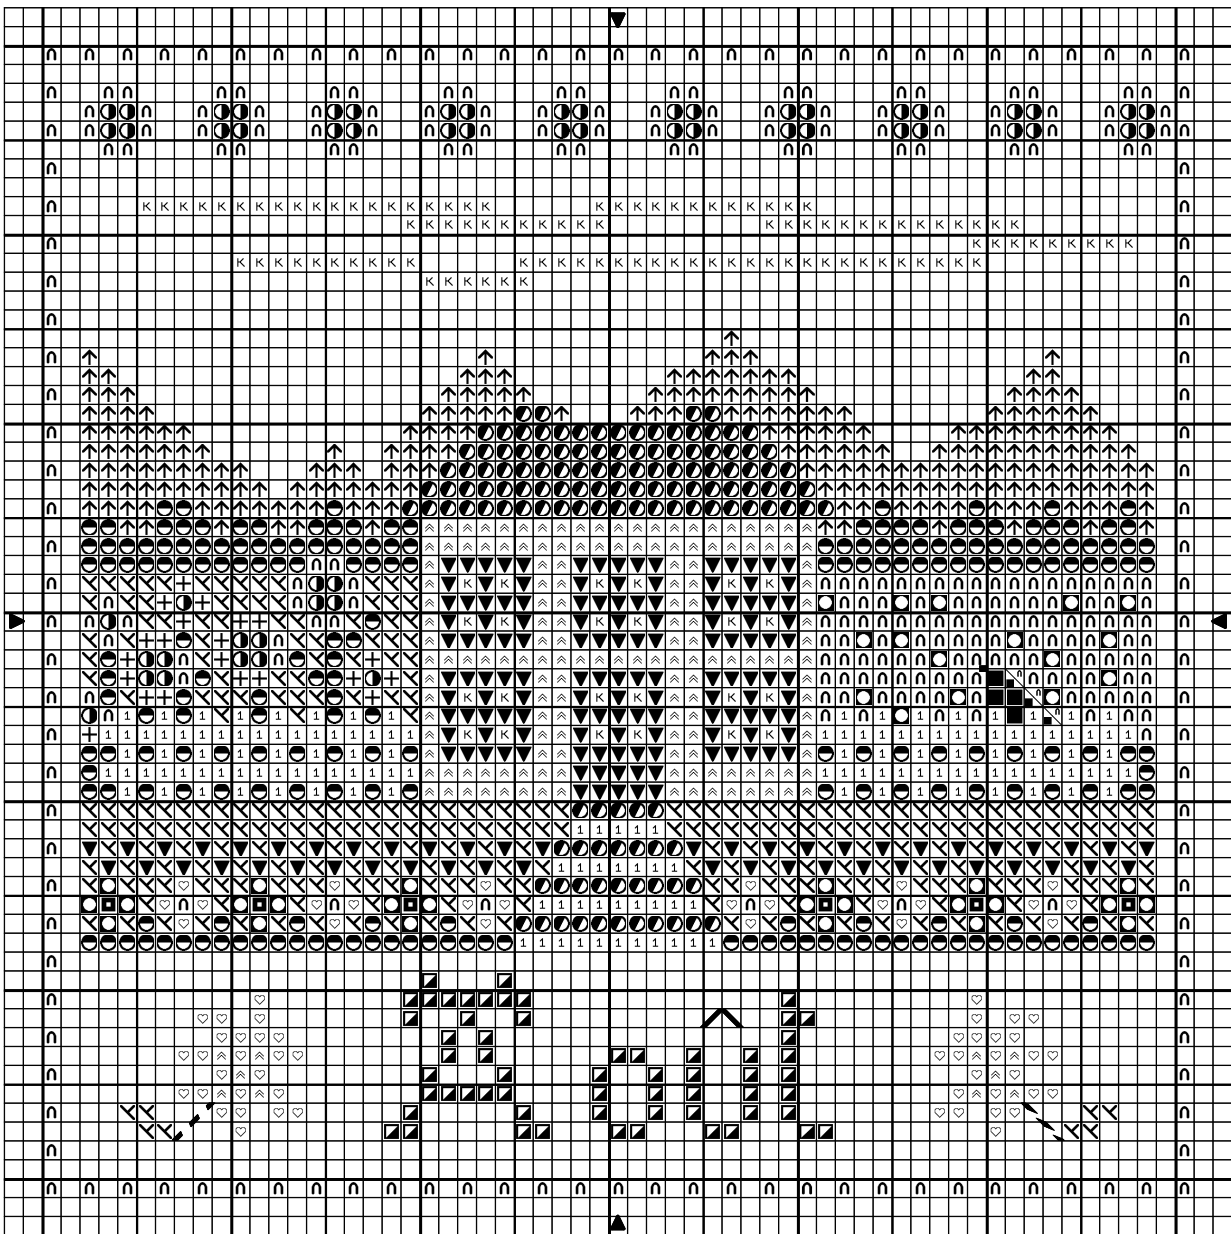

Petite maison de campagne, août

Petite maison de campagne, août

	Rouge fc	DMC 304
	Violet passé cl	3042
	Mauve passé tr fc	3802
	Bleu passé my	931
	Gris vert fc	3051
	Jaune vert cl	733
	Or passé fc	3820
	Ecrú	ECRU
	Moka tr fc	3031
	Blanc	BLANC
	Or vieilli tr cl	677
	Bleu passé tr tr cl	3753
	Gris étain fc	413
	Marron cl	434
	Or passé fc	3820
	Noir	310

Points arrière

	Mauve passé tr fc	3802
	Jaune vert cl	733
	Noir	310

Nombre de points : 61 x 61

Taille du dessin : 11.1 x 11.1 cm à 55 pts/10cm

Dessiné par: Maryse 2007©