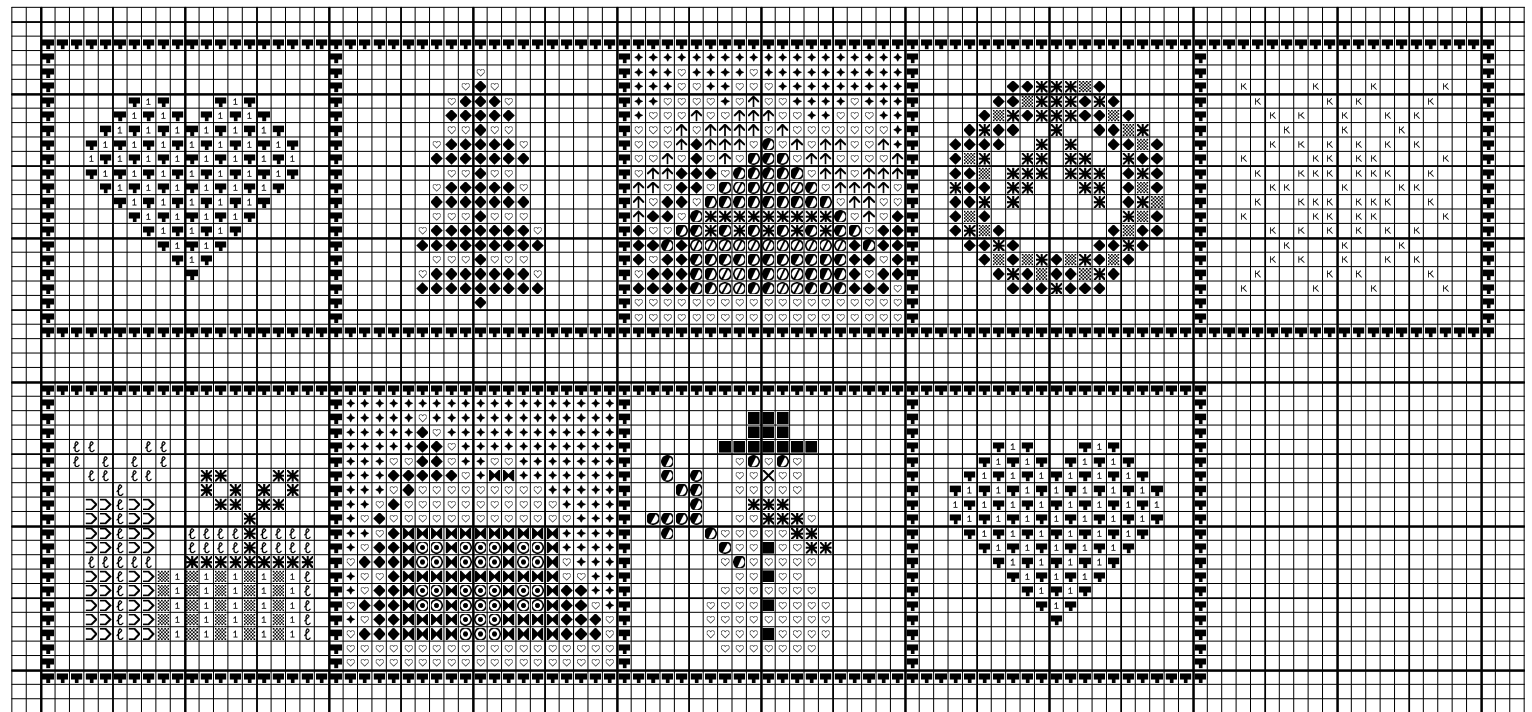

damier part1

damier part1

- |  |                     |       |
|--|---------------------|-------|
|  | Rose nacré tr fc    | DMC   |
|  | Rose nacré fc       | 221   |
|  | Rouge fc            | 3721  |
|  | Violet passé cl     | 304   |
|  | Bleu passé tr tr cl | 3042  |
|  | Bleu passé cl       | 3042  |
|  | Bleu passé cl       | 3753  |
|  | Vert kaki my        | 932   |
|  | Gris vert fc        | 3012  |
|  | Or passé cl         | 3051  |
|  | Or d'automne fc     | 3822  |
|  | Ecu                 | 3853  |
|  | Marron tr cl        | ECRUT |
|  | Moka tr fc          | 435   |
|  | Blanc               | 3031  |
|  | Gris acier fc       | BLANC |
|  | Gris perle          | 414   |
|  | Noir                | 415   |
|  |                     | 310   |

Dessiné par: Maryse