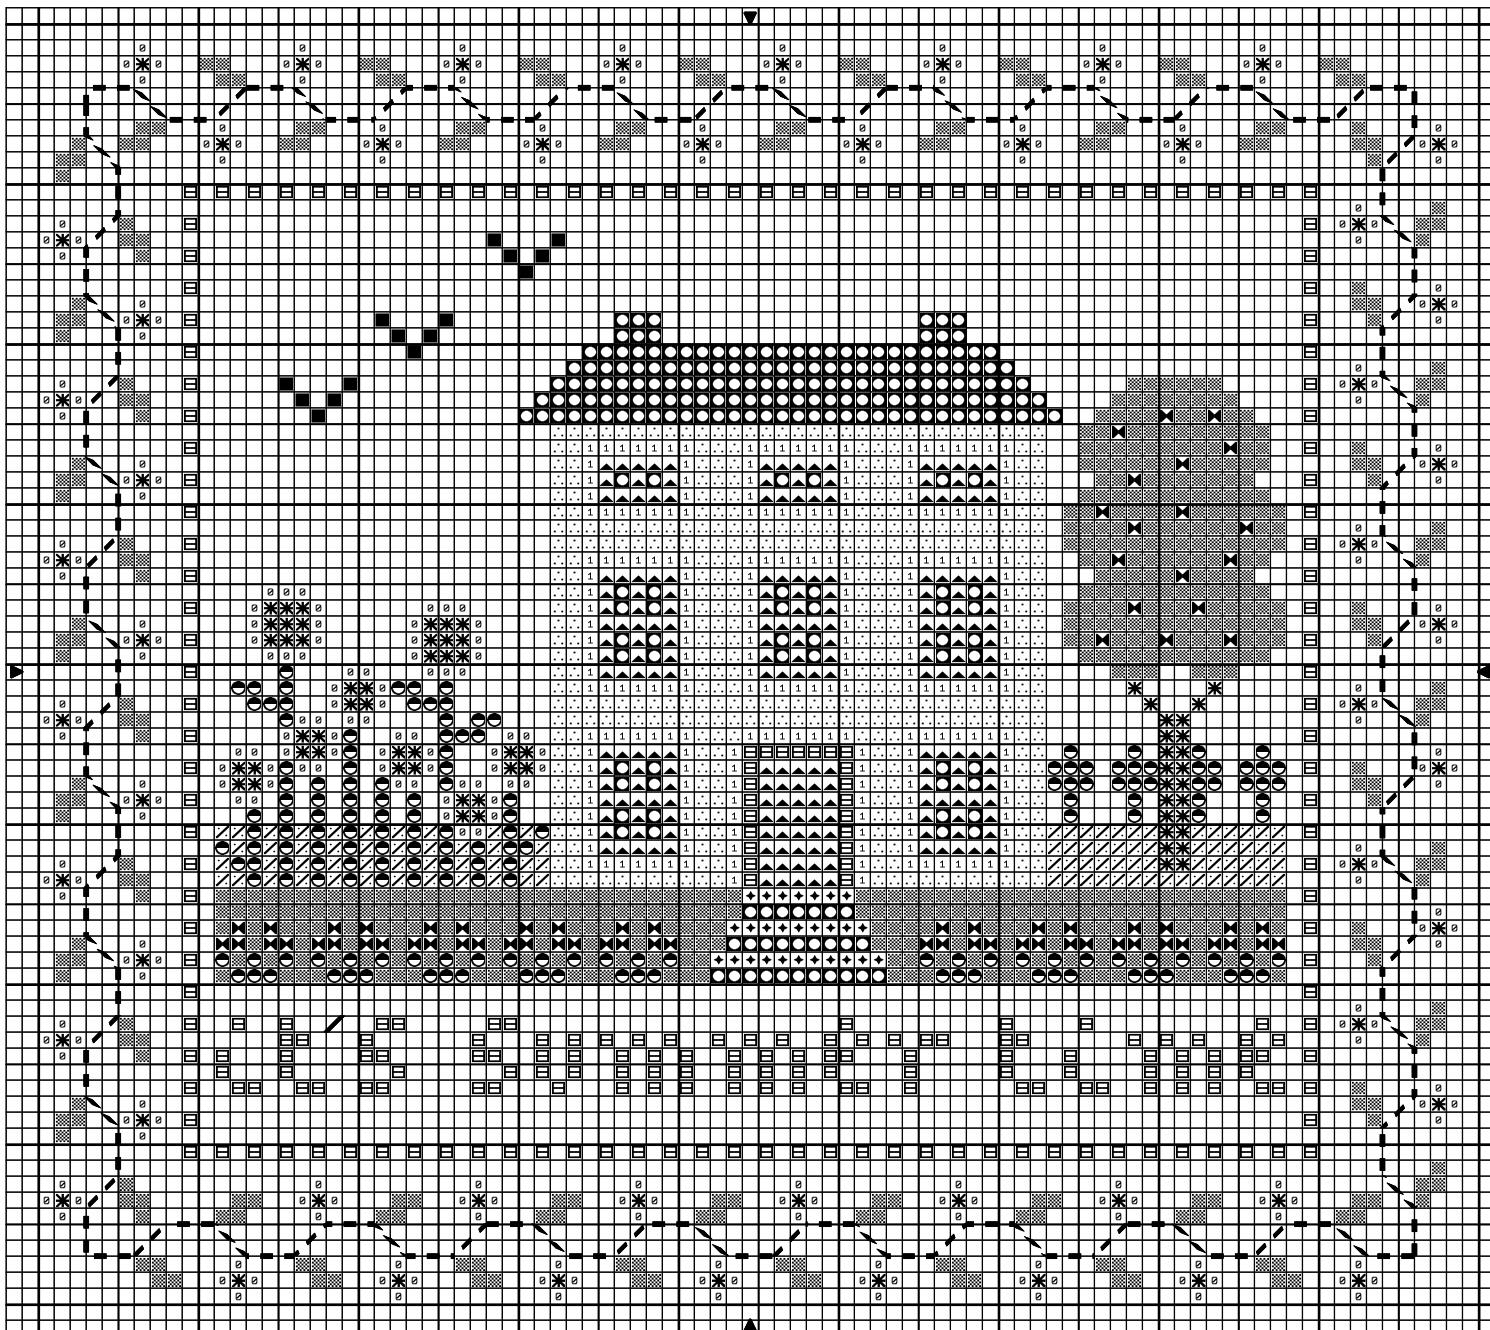

Summer cottage

Summer cottage

|   |                    |          |
|---|--------------------|----------|
| ⋮ | Jaune tr cl        | DMC 3823 |
| □ | Aigue-marine my    | 334      |
| ⊗ | Rouge fc           | 304      |
| ⬆ | Aigue-marine my cl | 3755     |
| ⊗ | Vert kaki my       | 3012     |
| ⊗ | Gris vert fc       | 3051     |
| ⊗ | Marron cl          | 434      |
| ⊗ | Vert kaki cl       | 3013     |
| ⊗ | Jaune my           | 743      |
| 1 | Ecrû               | ECRU     |
| ⬆ | Gris perle         | 415      |
| □ | Gris étain         | 317      |
| ■ | Noir               | 310      |

|       |                 |      |
|-------|-----------------|------|
| —     | Aigue-marine my | 334  |
| - - - | Vert kaki my    | 3012 |

Nombre de points : 89 x 79  
 Taille du dessin : 16.2 x 14.4 cm à 55 pts/10cm

Dessiné par: Maryse©