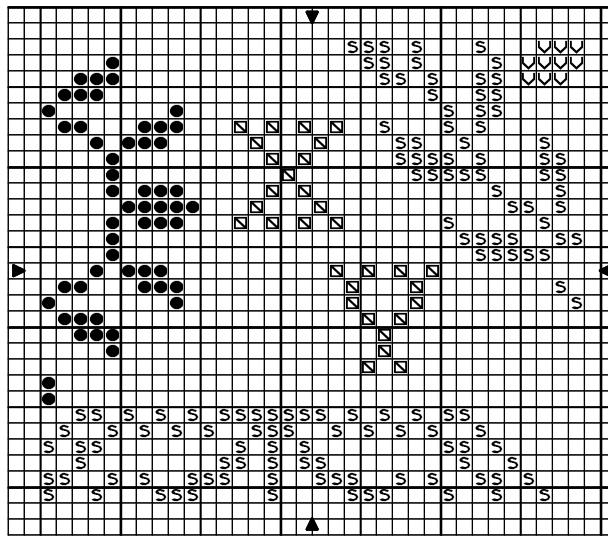

Sampler Nostalgie.

Sampler Nostalgie.

		DMC			
◻	Marron glacé	3772	4 pouces	0.02	8m par brin
●	Loup gris	3787	9 pouces	0.03	8m par brin
∨	Feutre gris	3023	3 pouces	0.01	8m par brin
S	Chêne clair	422	20 pouces	0.07	8m par brin

Nombre de points : 34 x 29

Copyright © Maryse 2008