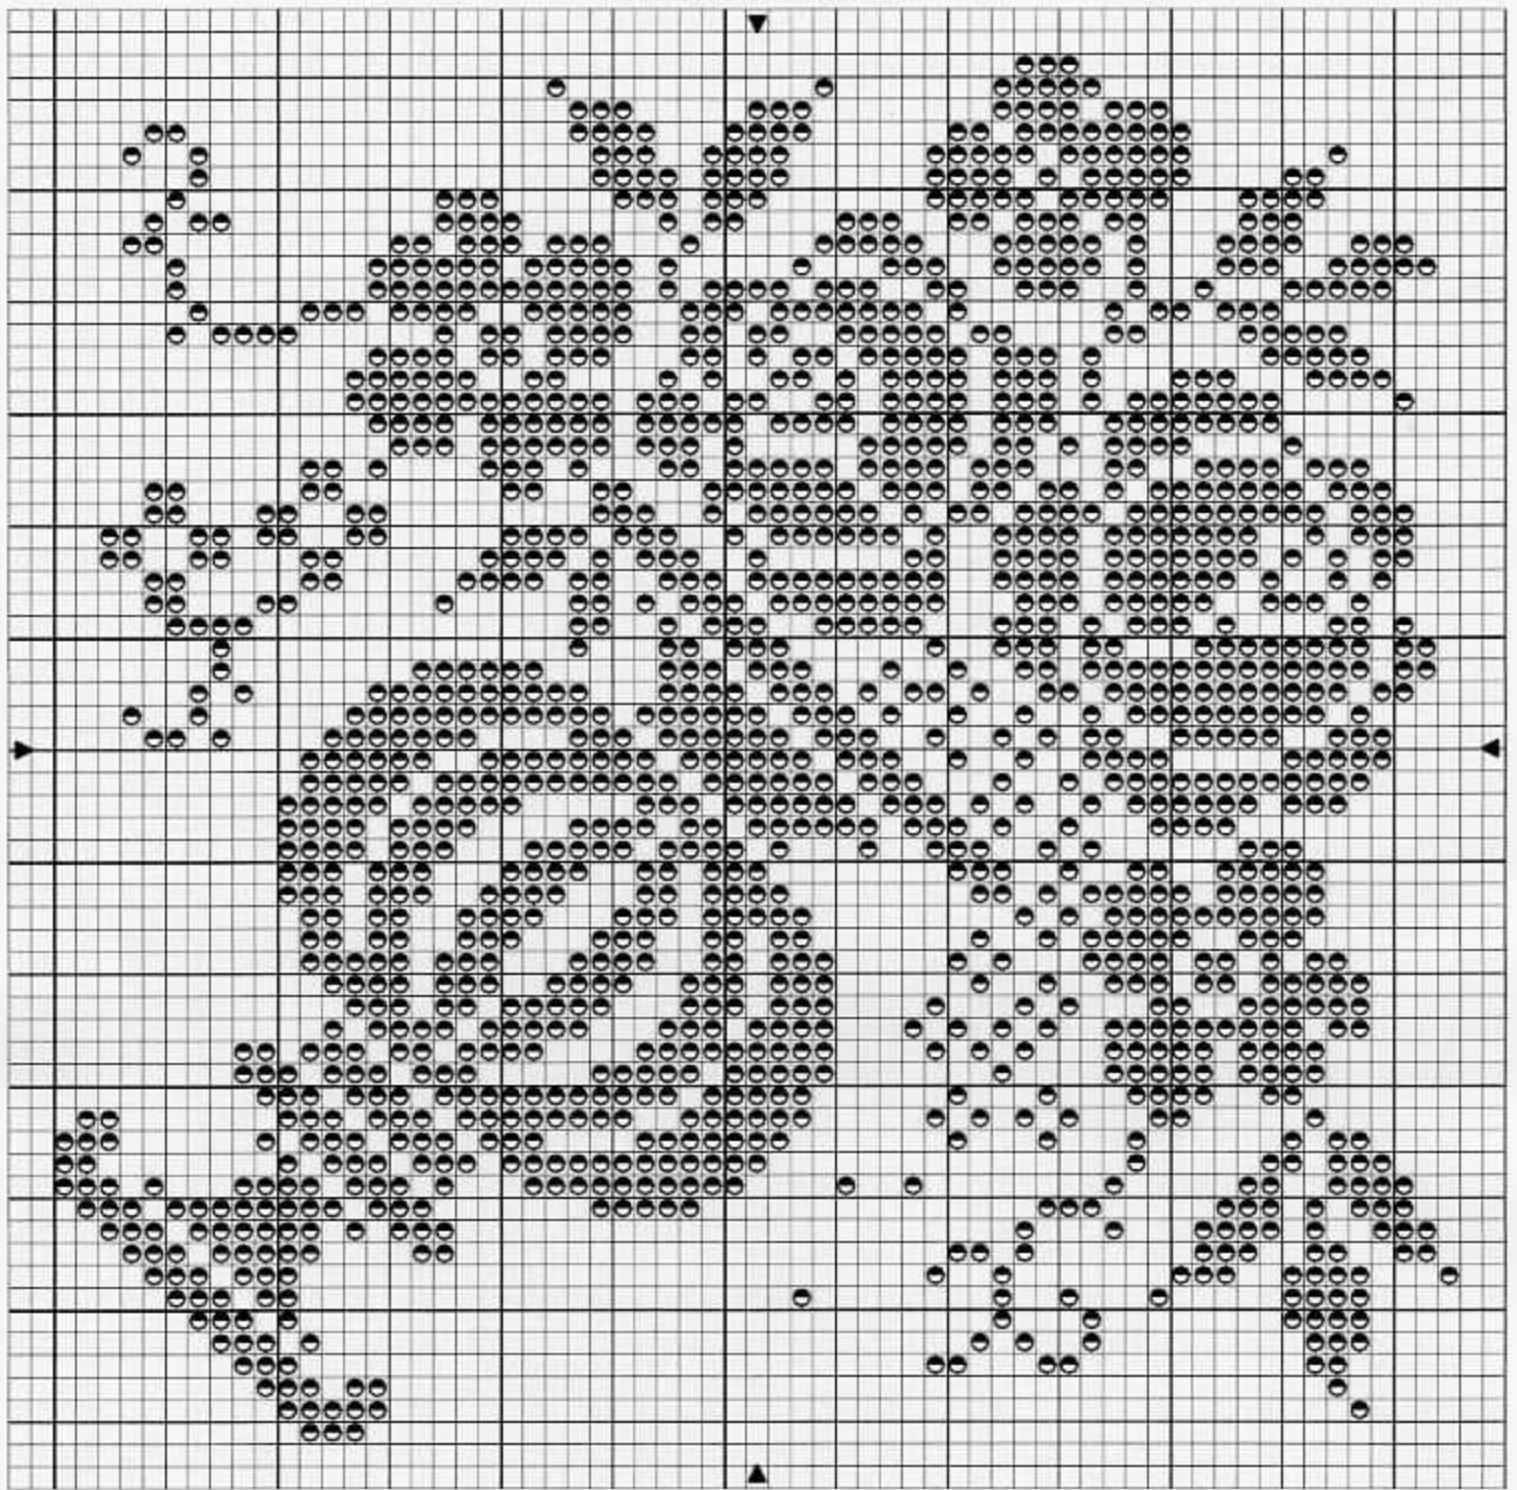

pot de fleurs - angle gauche

pot de fleurs - angle gauche

● Rouge de Mars

Nombre de points : 63 x 62

Note : réaliser à partir d'un grille pour filet

Dessiné par: florence

Copyright © <http://passe-tempsdeflo.over-blog.com/>

pot de fleurs - angle droit

pot de fleurs - angle droit

● Rouge de Mars

Nombre de points : 63 x 62

Note : réaliser à partir d'une grille pour filet

Dessiné par: florence

Copyright © <http://passe-tempsdeflo.over-blog.com/>