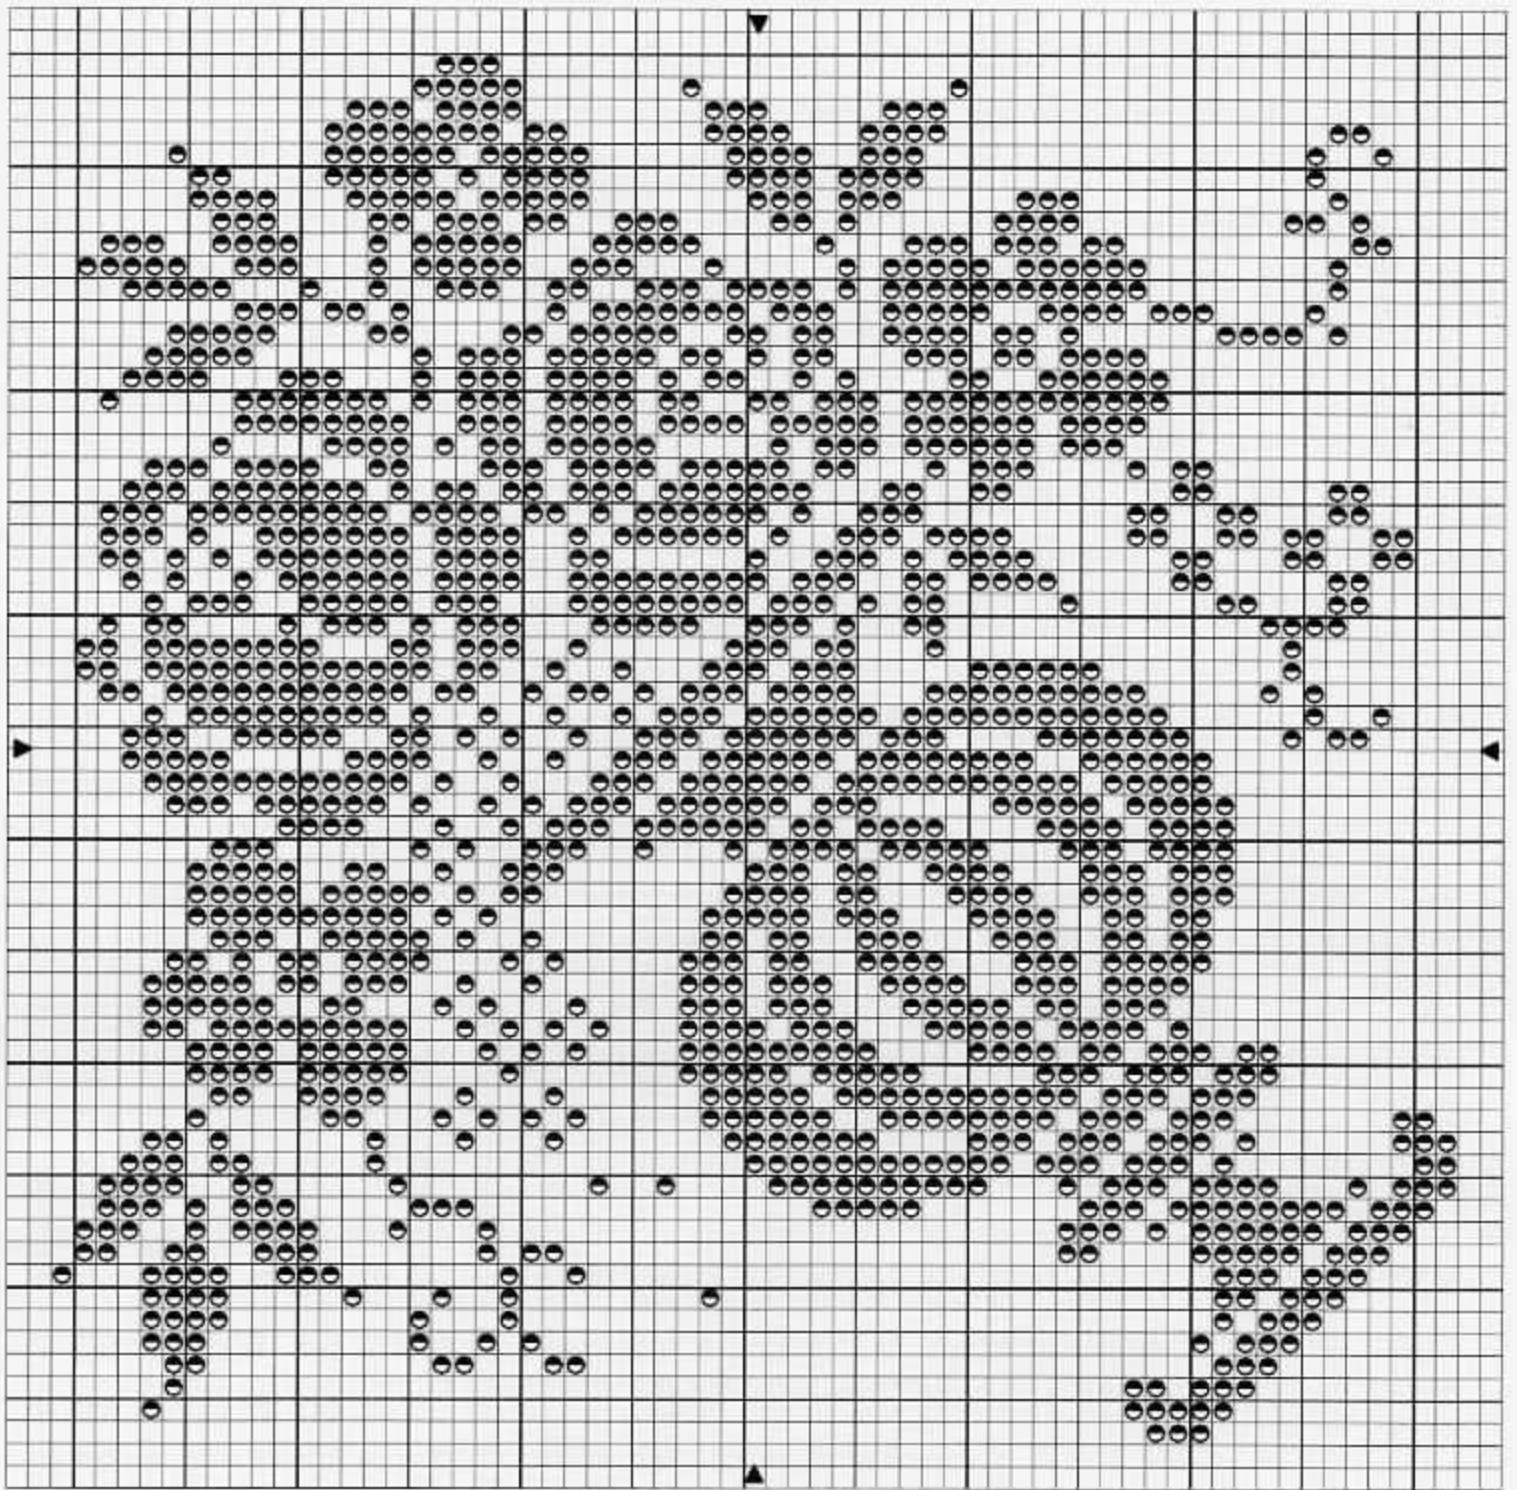

pot de fleurs - angle gauche

pot de fleurs - angle gauche

● Rouge de Mars

Nombre de points : 63 x 62

Note : réaliser à partir d'un grille pour filet

Dessiné par: florence

Copyright © <http://passe-tempsdeflo.over-blog.com/>

pot de fleurs - angle droit

pot de fleurs - angle droit

● Rouge de Mars

Nombre de points : 63 x 62

Note : réaliser à partir d'une grille pour filet

Dessiné par: florence

Copyright © <http://passe-tempsdeflo.over-blog.com/>