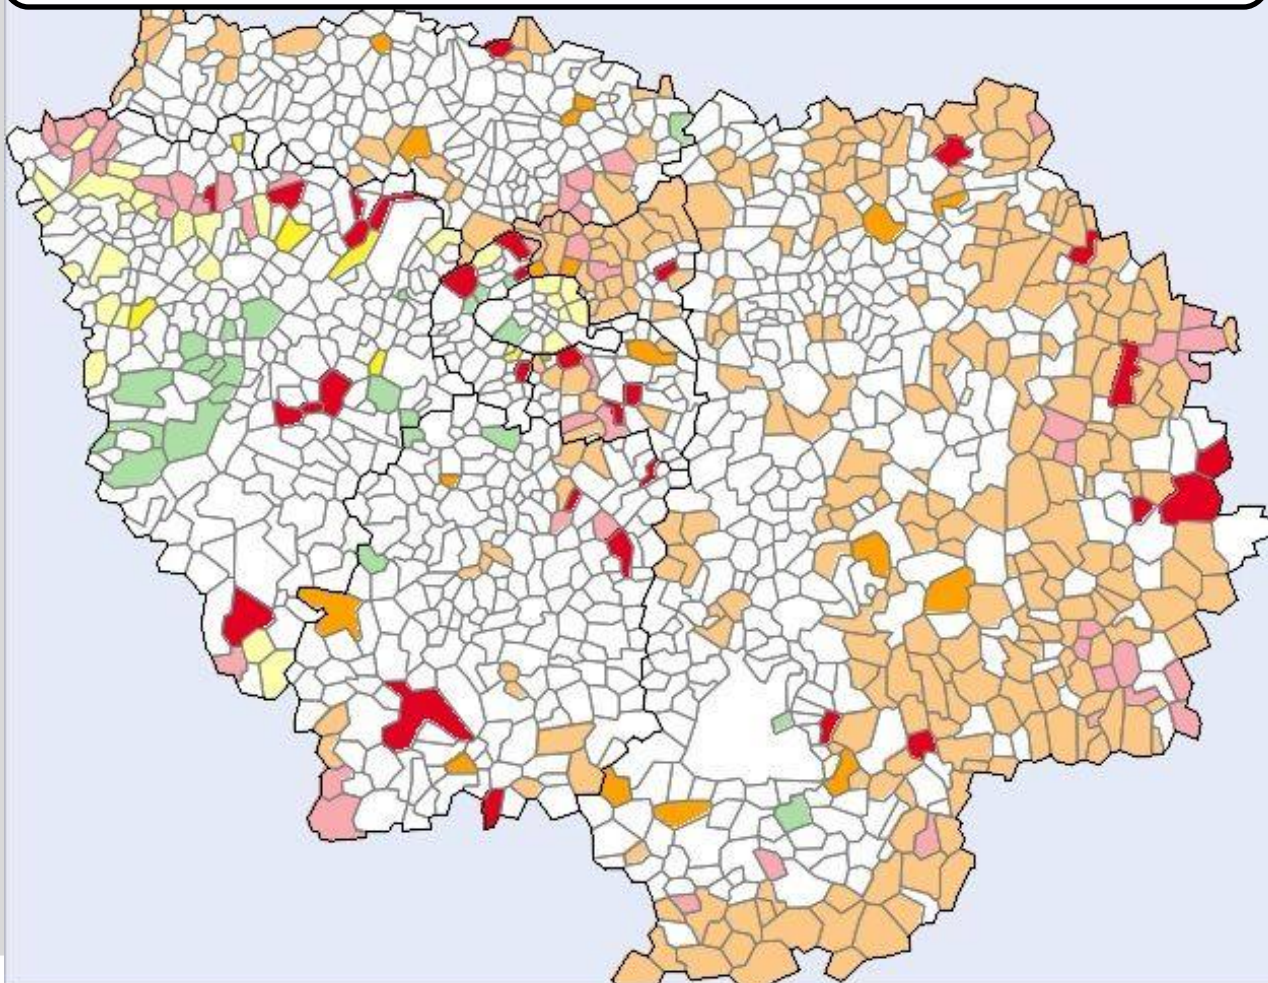

# Agir globalement : 0.7% du budget régional ...

Niveau de développement humain

Discontinuités de développement humain

# ... en faveur des Objectifs du Millénaire

De janvier 1993 à juin 1996

De juillet 1996 à décembre 1999

De janvier 2000 à juin 2003

De juillet 2003 à octobre 2006

# Agir localement : Une péréquation juste ...

**Communes les plus pauvres à trois échelles  
(régionale, départementale, locale)**

	Global Deviation ≤ -20%	Medium Deviation ≤ -20%	Local Deviation ≤ -20%
Red	•	•	•
Pink	•	•	
Orange	•		•
Light Orange	•		
Yellow		•	•
Light Yellow		•	
Green			•
White			

# ... entre régions, départements et communes.

**Communes les plus pauvres à trois échelles  
(régionale, départementale, locale)**