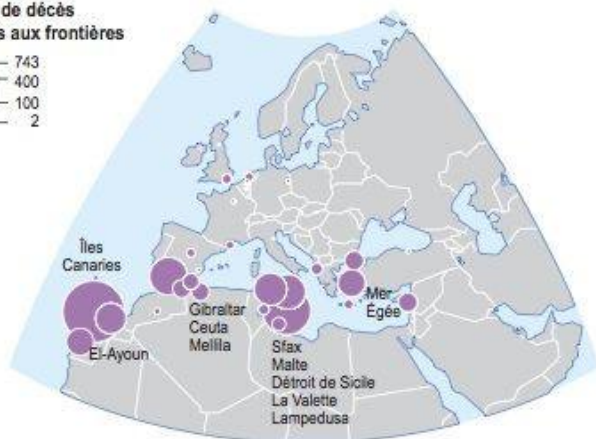

# ... en faveur des Objectifs du Millénaire

De janvier 1993 à juin 1996

De juillet 1996 à décembre 1999

De janvier 2000 à juin 2003

De juillet 2003 à octobre 2006

# Agir localement : Une péréquation juste ...

**Communes les plus pauvres à trois échelles  
(régionale, départementale, locale)**

	Global Deviation ≤ -20%	Medium Deviation ≤ -20%	Local Deviation ≤ -20%
Red	•	•	•
Pink	•	•	
Orange	•		•
Light Orange	•		
Yellow		•	•
Light Yellow		•	
Green			•
White			

# ... entre régions, départements et communes.

**Communes les plus pauvres à trois échelles  
(régionale, départementale, locale)**