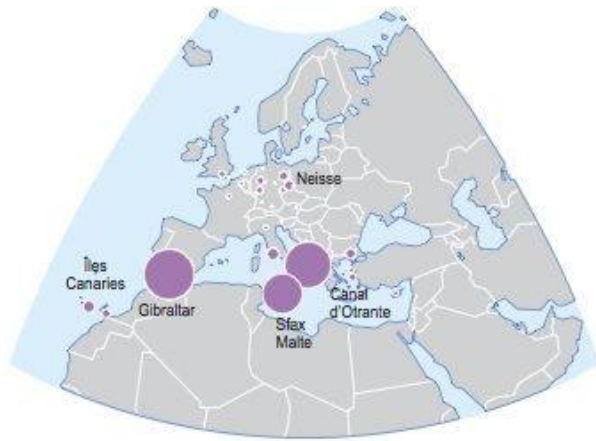

# Agir globalement : 0.7% du budget régional ...

Niveau de développement humain

Discontinuités de développement humain

# ... en faveur des Objectifs du Millénaire

De janvier 1993 à juin 1996

De juillet 1996 à décembre 1999

De janvier 2000 à juin 2003

De juillet 2003 à octobre 2006

# Agir localement : Une péréquation juste ...

**Communes les plus pauvres à trois échelles  
(régionale, départementale, locale)**

	Global Deviation ≤ -20%	Medium Deviation ≤ -20%	Local Deviation ≤ -20%
Red	•	•	•
Pink	•	•	
Orange	•		•
Light Orange	•		
Yellow		•	•
Light Yellow		•	
Green			•
White			

# ... entre régions, départements et communes.

**Communes les plus pauvres à trois échelles  
(régionale, départementale, locale)**