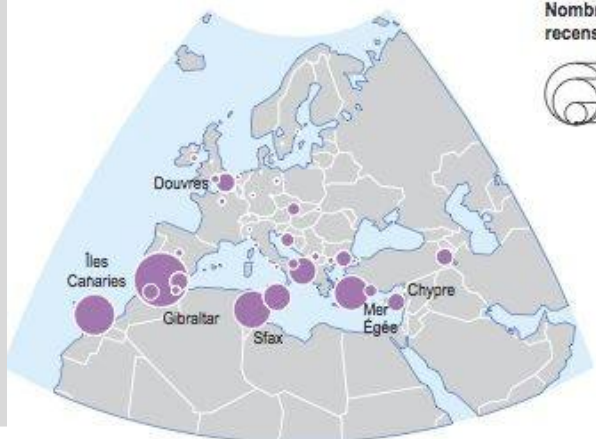

# ... en faveur des Objectifs du Millénaire

De janvier 1993 à juin 1996

De juillet 1996 à décembre 1999

De janvier 2000 à juin 2003

De juillet 2003 à octobre 2006

# Agir localement : Une péréquation juste ...

**Communes les plus pauvres à trois échelles  
(régionale, départementale, locale)**

	Global Deviation ≤ -20%	Medium Deviation ≤ -20%	Local Deviation ≤ -20%
Red	•	•	•
Pink	•	•	
Orange	•		•
Light Orange	•		
Yellow		•	•
Light Yellow		•	
Green			•
White			

# ... entre régions, départements et communes.

**Communes les plus pauvres à trois échelles  
(régionale, départementale, locale)**