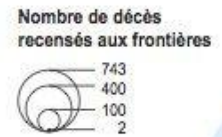

# Agir globalement : 0.7% du budget régional ...

Niveau de développement humain

Discontinuités de développement humain

# ... en faveur des Objectifs du Millénaire

De janvier 1993 à juin 1996

De juillet 1996 à décembre 1999

De janvier 2000 à juin 2003

De juillet 2003 à octobre 2006

# Agir localement : Une péréquation juste ...

**Communes les plus pauvres à trois échelles  
(régionale, départementale, locale)**

	Global Deviation ≤ -20%	Medium Deviation ≤ -20%	Local Deviation ≤ -20%
Red	•	•	•
Pink	•	•	
Orange	•		•
Light Orange	•		
Yellow		•	•
Light Yellow		•	
Green			•
White			