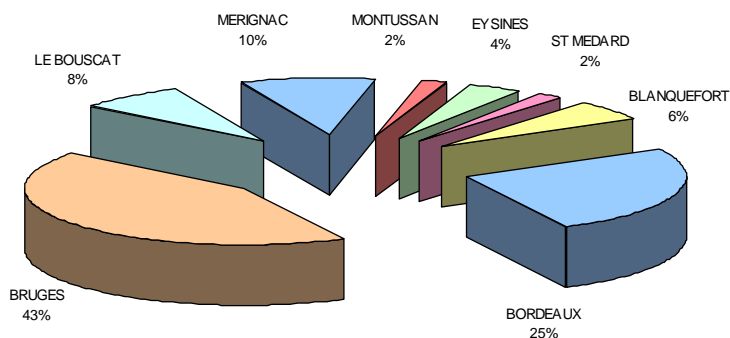

EFFECTIFS VOLLEY SAISON 2007/2008

Au 20 Juin 2008

Effectif total : 51 licenciés

↪ 39 joueurs Loisir

↪ 09 joueurs Minimes

↪ 03 joueurs Poussins

↪ 39 joueurs +18 ans

↪ 12 joueurs -18 ans

Répartition des licenciés par commune

Communes	Nombre de joueurs
Bruges	22
Bordeaux	13
Le Bouscat	4
Mérignac	5
Blanquefort	3
Eysines	2
Montussan	1
St Médard	1

Zoom sur les 39 Licenciés LOISIR :

Communes	Nombre de joueurs
Bruges	14
Bordeaux	13
Le Bouscat	4
Mérignac	5
Blanquefort	1
Montussan	1
St Médard	1