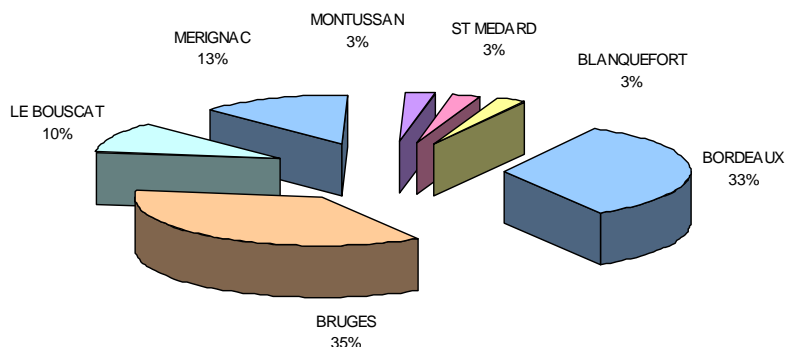

EFFECTIFS VOLLEY SAISON 2007/2008

Au 20 Juin 2008

Effectif total : 51 licenciés

↪ 39 joueurs Loisir

↪ 09 joueurs Minimes

↪ 03 joueurs Poussins

↪ 39 joueurs +18 ans

↪ 12 joueurs -18 ans

Répartition des licenciés par commune

Communes	Nombre de joueurs
Bruges	22
Bordeaux	13
Le Bouscat	4
Mérignac	5
Blanquefort	3
Eysines	2
Montussan	1
St Médard	1

Zoom sur les 39 Licenciés LOISIR :

Communes	Nombre de joueurs
Bruges	14
Bordeaux	13
Le Bouscat	4
Mérignac	5
Blanquefort	1
Montussan	1
St Médard	1