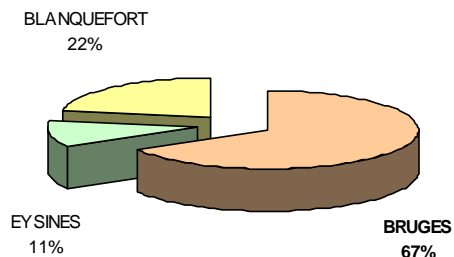

EFFECTIFS VOLLEY SAISON 2007/2008

Au 20 Juin 2008

Effectif total : 51 licenciés

↪ 39 joueurs Loisir

↪ 09 joueurs Minimes

↪ 03 joueurs Poussins

↪ 39 joueurs +18 ans

↪ 12 joueurs -18 ans

Répartition des licenciés par commune

Communes	Nombre de joueurs
Bruges	22
Bordeaux	13
Le Bouscat	4
Mérignac	5
Blanquefort	3
Eysines	2
Montussan	1
St Médard	1

Zoom sur les 39 Licenciés LOISIR :

Communes	Nombre de joueurs
Bruges	14
Bordeaux	13
Le Bouscat	4
Mérignac	5
Blanquefort	1
Montussan	1
St Médard	1

Zoom sur les 9 Licenciés MINIMES :

Communes	Nombre de joueurs
Bruges	6
Blanquefort	2
Eysines	1

Zoom sur les 3 Licenciés POUSSINS :

Communes	Nombre de joueurs
Bruges	2
Eysines	1