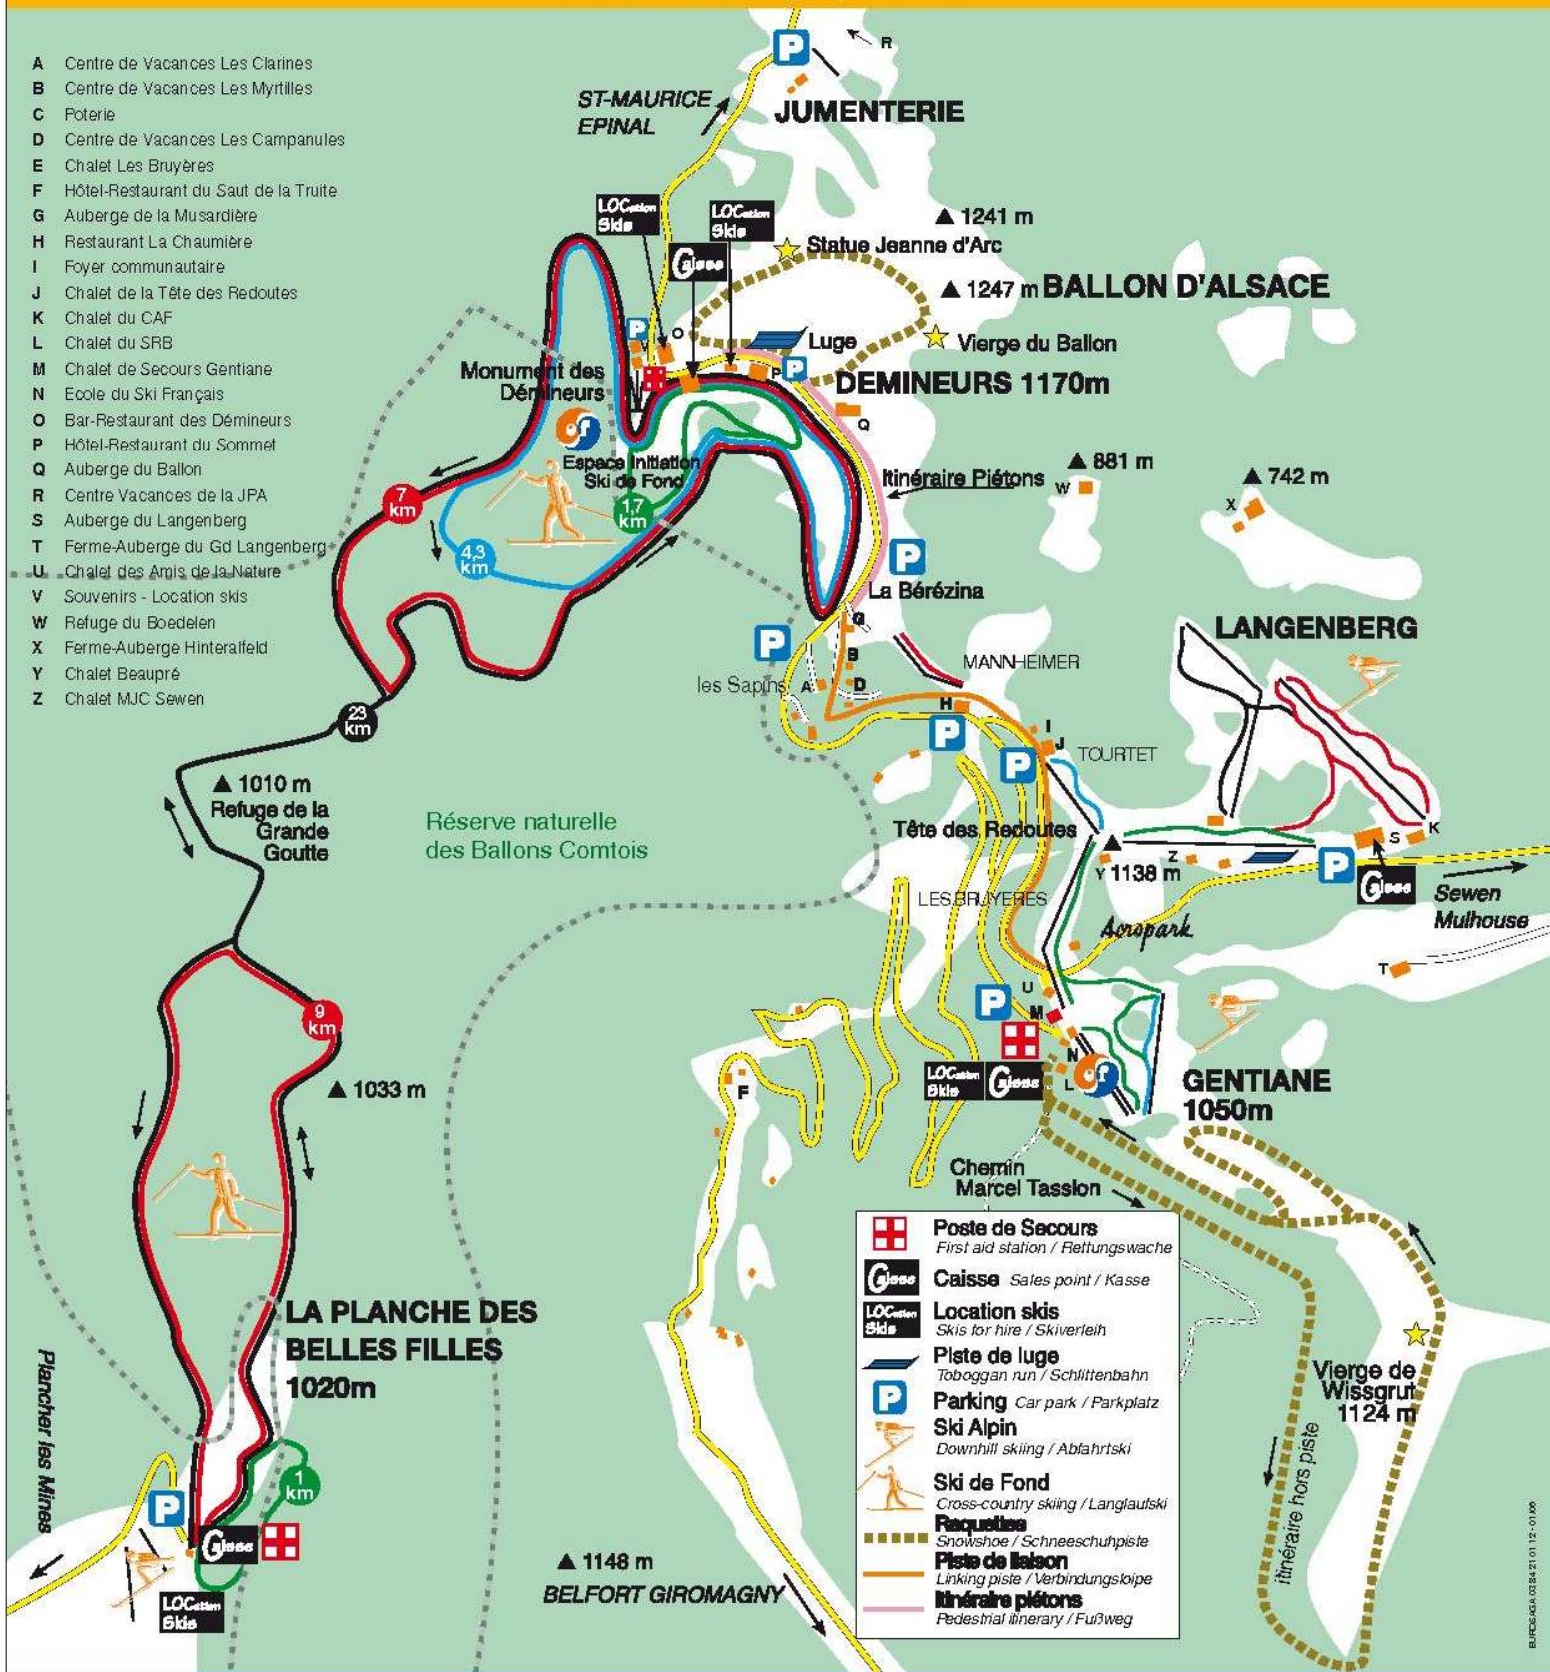

# BALLON D'ALSACE

## Plan des pistes

- A Centre de Vacances Les Clarines
- B Centre de Vacances Les Myrtilles
- C Pôterie
- D Centre de Vacances Les Campanules
- E Chalet Les Bruyères
- F Hôtel-Restaurant du Saut de la Truite
- G Auberge de la Musardière
- H Restaurant La Chaumière
- I Foyer communautaire
- J Chalet de la Tête des Redoutes
- K Chalet du CAF
- L Chalet du SRB
- M Chalet de Secours Gentiane
- N Ecole du Ski Français
- O Bar-Restaurant des Démineurs
- P Hôtel-Restaurant du Sommet
- Q Auberge du Ballon
- R Centre Vacances de la JPA
- S Auberge du Langenberg
- T Ferme-Auberge du Gd Langenberg
- U Chalet des Amis de la Nature
- V Souvenirs - Location skis
- W Refuge du Boedelen
- X Ferme-Auberge Hinterfeld
- Y Chalet Beaupré
- Z Chalet MJC Sewen

	<b>Poste de Secours</b> First aid station / Rettungswache
	<b>Caisse</b> Sales point / Kasse
	<b>Location skis</b> Skis for hire / Skiverleih
	<b>Piste de luge</b> Toboggan run / Schlittenbahn
	<b>Parking</b> Car park / Parkplatz
	<b>Ski Alpine</b> Downhill skiing / Abfahrtski
	<b>Ski de Fond</b> Cross-country skiing / Langlaufski
	<b>Raquettes</b> Snowshoe / Schneeschuhspiste
	<b>Piste de liaison</b> Linking piste / Verbindungsloipe
	<b>Itinéraire piétons</b> Pedestrian itinerary / Fußweg

Tél. secours / rescue / Rettung : 03 29 25 20 38

notre site internet et webcam

www.tourisme-ballon-alsace.fr (webcam)