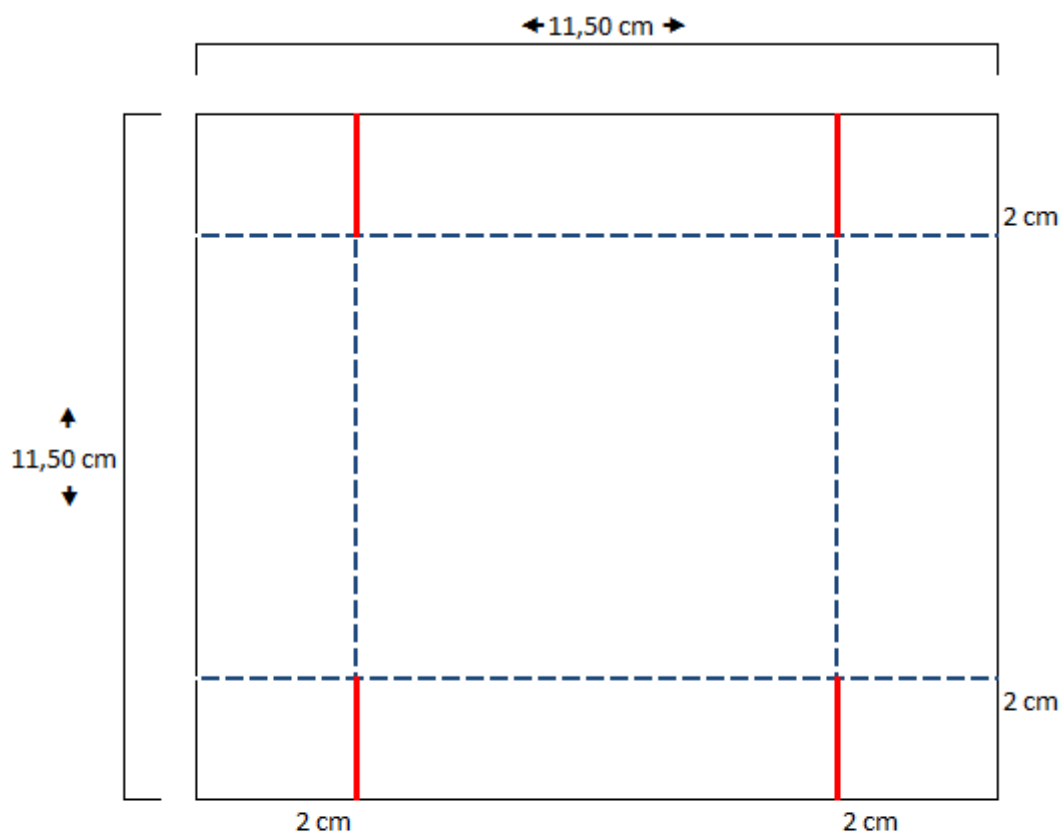

2/Le couvercle (papier de couleur pépète de chocolat)

Rainurer

Couper

3/Contour de la boîte

Bleu : 12 cm x 6.50 cm (3 x)
10.50 cm x 6.50 cm (1 x)

Blanc : 11.50 cm x 6 cm (3 x)
10 cm x 6 cm (1 x)

4/Contour du couvercle

Au-dessus

Bleu : 7 cm x 7 cm
Blanc : 6.50 cm x 6.50 cm

Sur les côtés

Bleu : 7 cm x 1.50 cm (4 x)
Blanc : 6.50 cm x 1 cm (4 x)