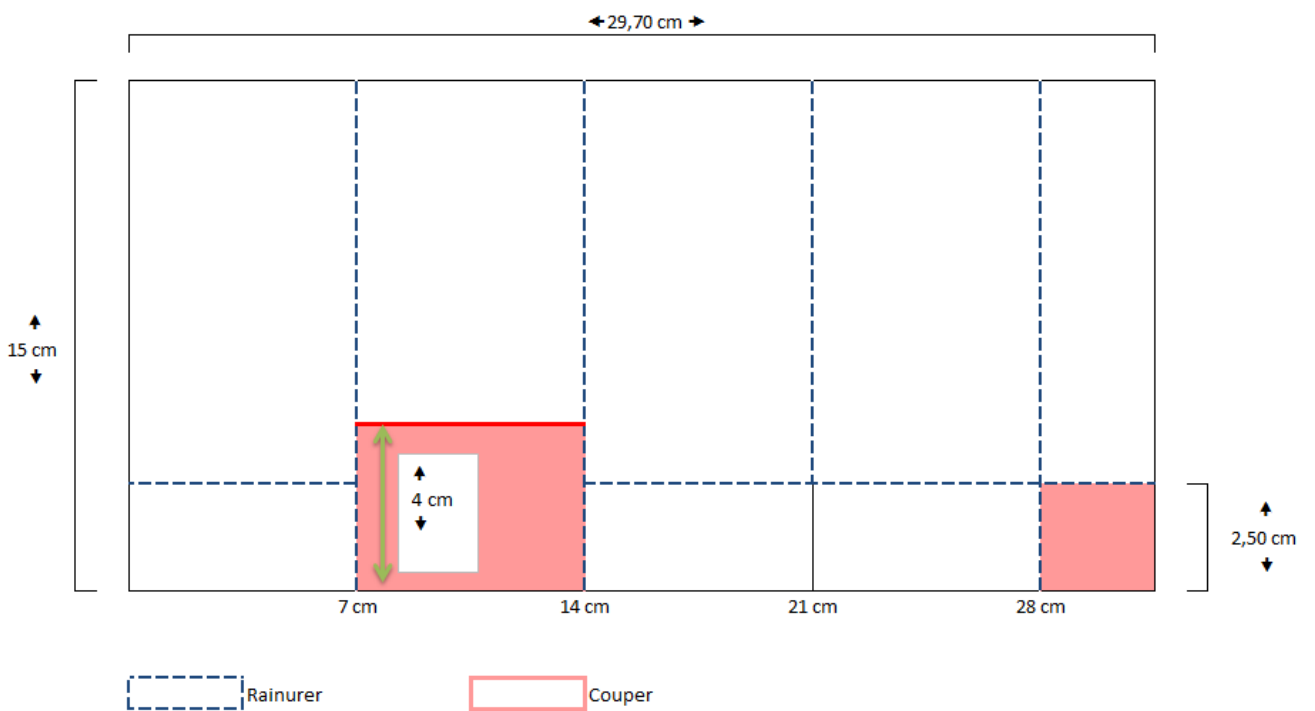

## 1/La boîte (papier de couleur pépité de chocolat)

## 3/Contour de la boîte

**Bleu** : 12 cm x 6.50 cm (3 x)  
10.50 cm x 6.50 cm (1 x)

**Blanc** : 11.50 cm x 6 cm (3 x)  
10 cm x 6 cm (1 x)

### Au-dessus

Bleu : 7 cm x 7 cm  
Blanc : 6.50 cm x 6.50 cm

### Sur les côtés

Bleu : 7 cm x 1.50 cm (4 x)  
Blanc : 6.50 cm x 1 cm (4 x)