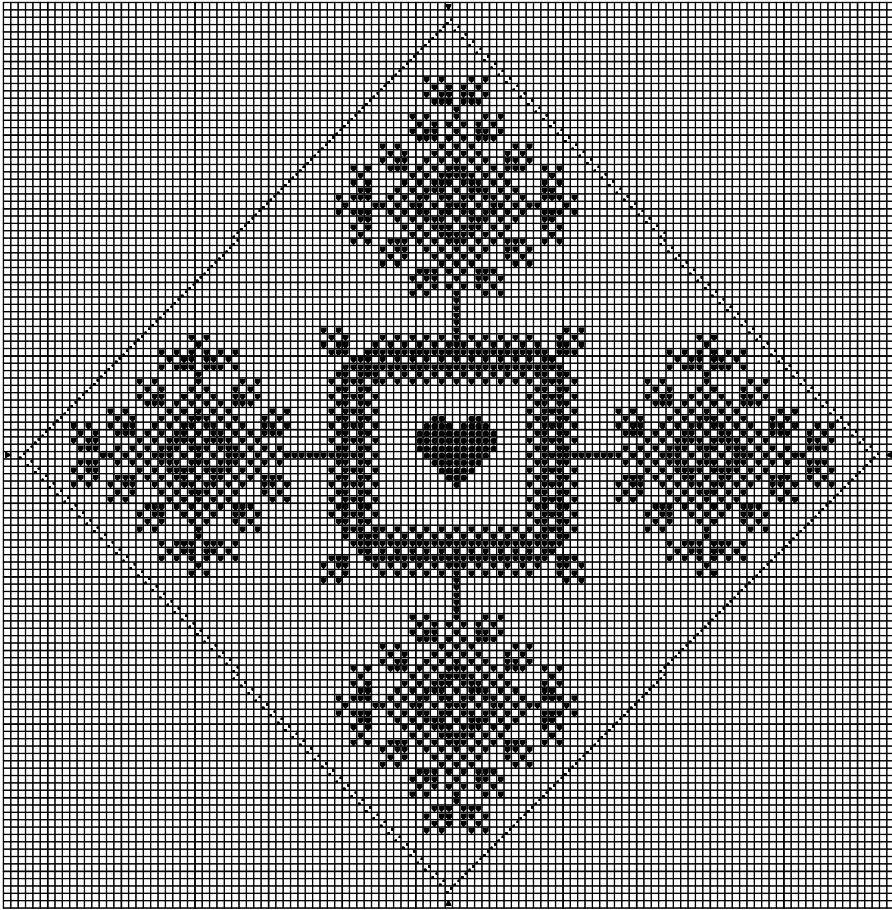

Carré de Sateene

Carré de Sateene

DMC

Coton mouliné, 1 brins

Rouge de Chine

304

Coton mouliné, 2 brins

Rouge de Chine

304

Dessin par :: Sateene

Copyright © Par : <http://croixdesateene.canalblog.com>