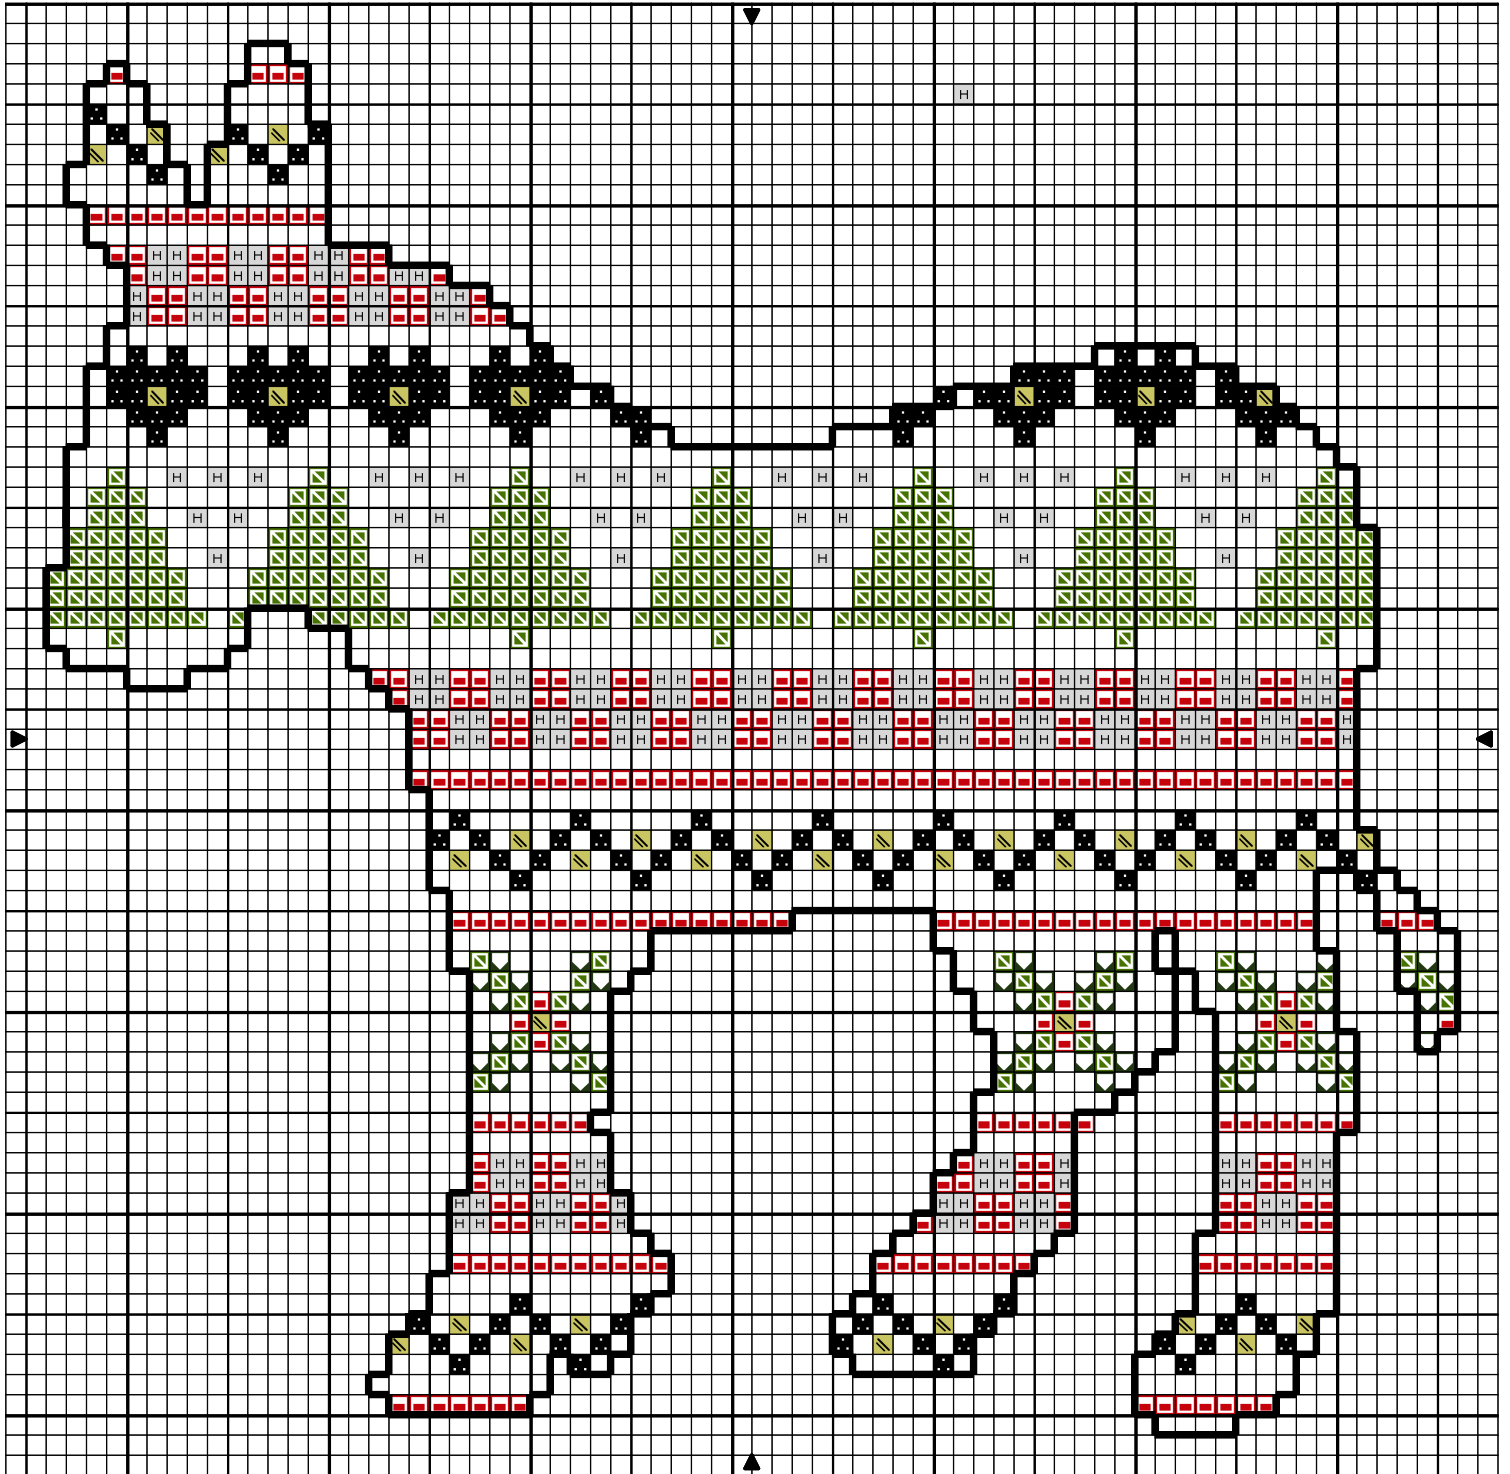

# Mon âne de Noël

Coton mouliné

	Noir	310
	Vert perruche	905
	Rouge écarlate	666
	Vert bouteille	895
	Gris perle	762

Métallisé

	Or	5282
---	----	------

Points arrière  
Coton mouliné

	Noir	310
---	------	-----

Dessiné par: Catherine

Copyright © <http://filacham.canalblog.com/>