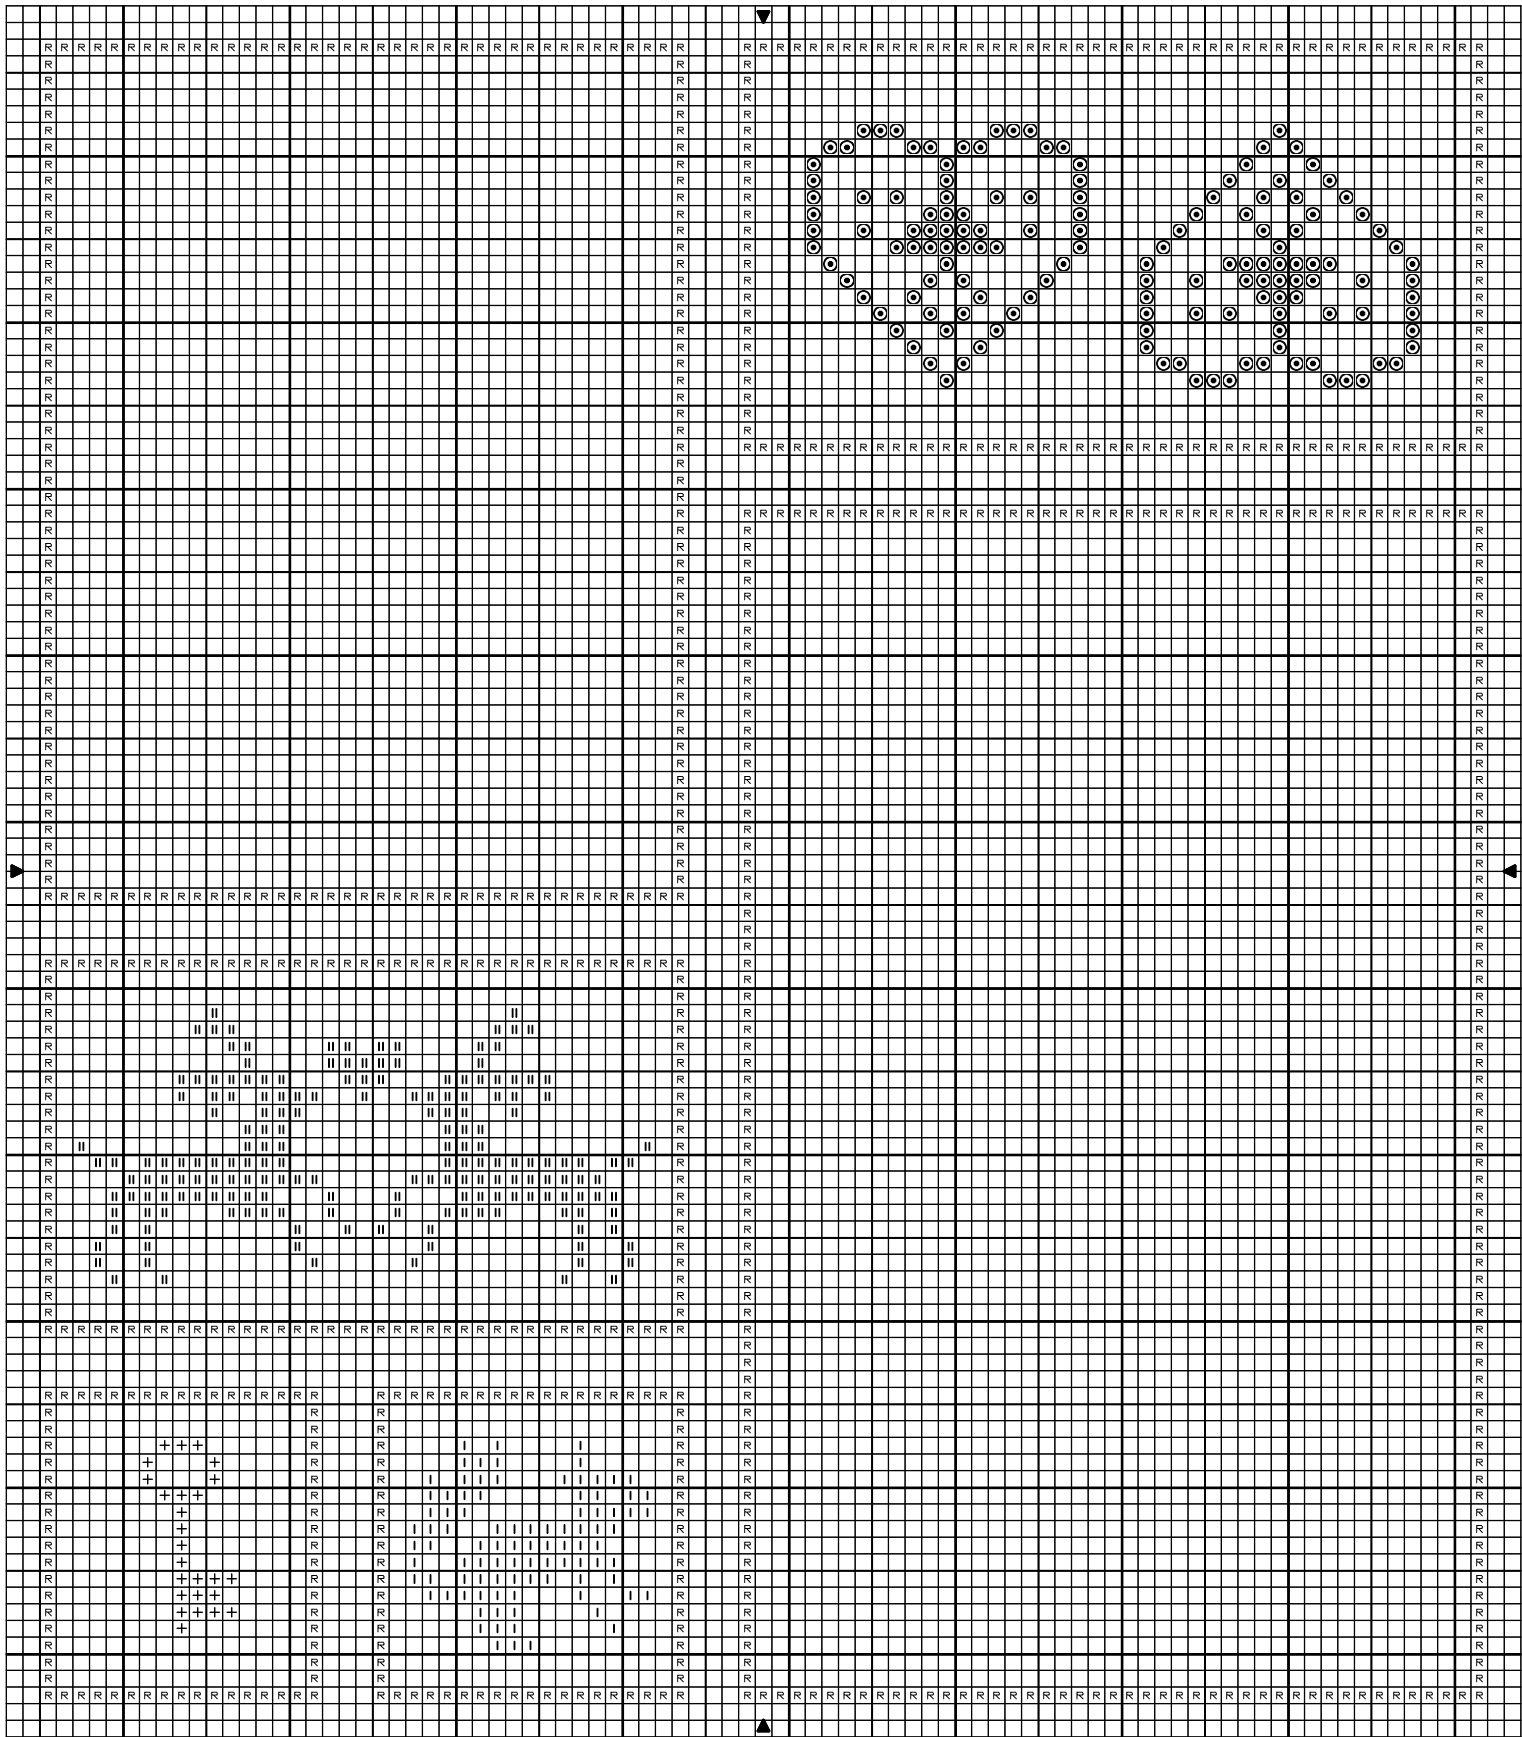

Comptine Noel(partie 10)

Dessiné par par Vero 21

Copyright © Vero 21

ComptineNoel(partie10)

		DMC
R	Vert pomme	906
+	Jaune mimosa	726
⊙	Rouge anglais vif	666
I	Tanné my	436
II	Rouge-baiser	498

Nombre de points : 87 x 100

Design Area 15.8 x 18.2 cm at 55 sts per 10cm

14.5 x 16.7 cm at 60 sts per 10cm

12.4 x 14.3 cm at 70 sts per 10cm

Note : Comptine de Noel...

Avec mes remerciements envers Acaciane, Ludivineuh, Vick68, Carinne pour leur aide et soutien.

Dessiné par: par Vero 21

Copyright © Vero 21