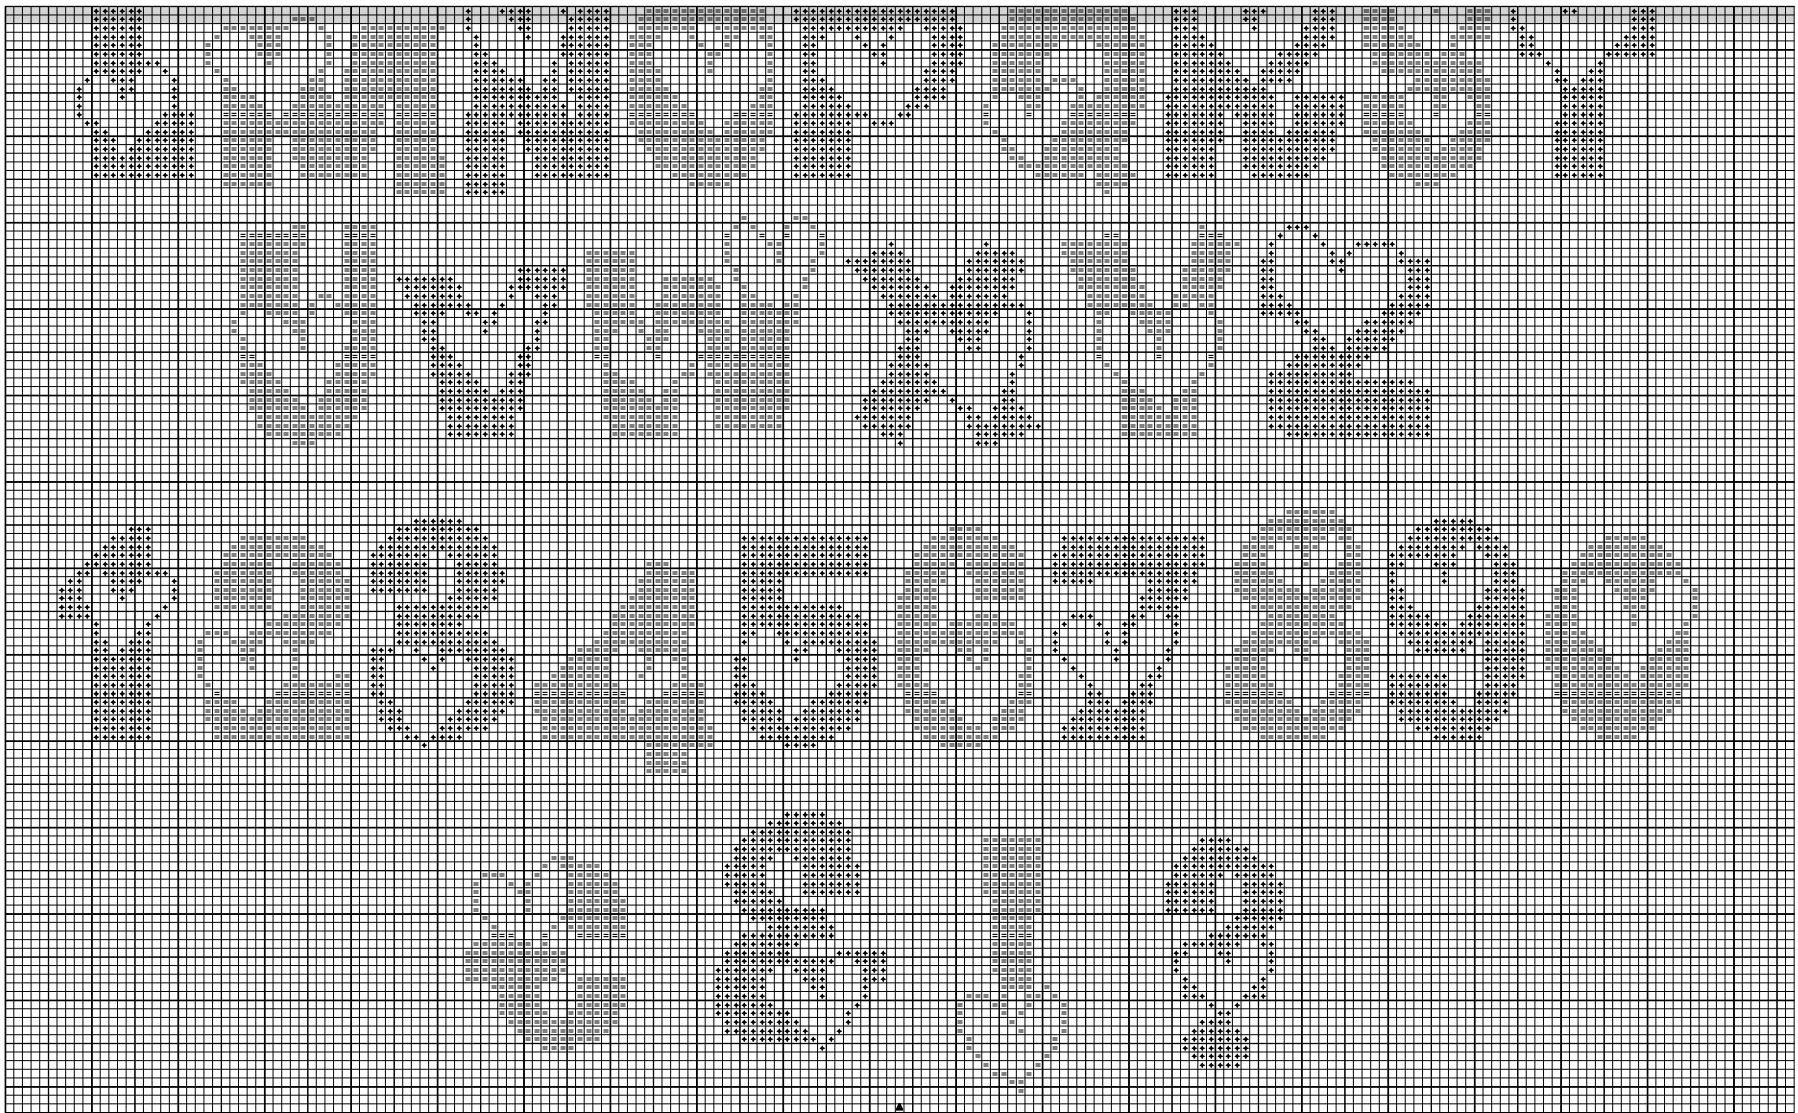

Les Alpha de Sof' : Lovers

Les Alpha de Sof' : Lovers

Copyright © <http://swappons.oldiblog.com/>

Les Alpha de Sof' : Lovers

		DMC
◆	Rouge de Mars	221
=	Vin de framboise	3687

Nombre de points : 203 x 269

Note : Ce motif vous est offert pour votre plaisir.