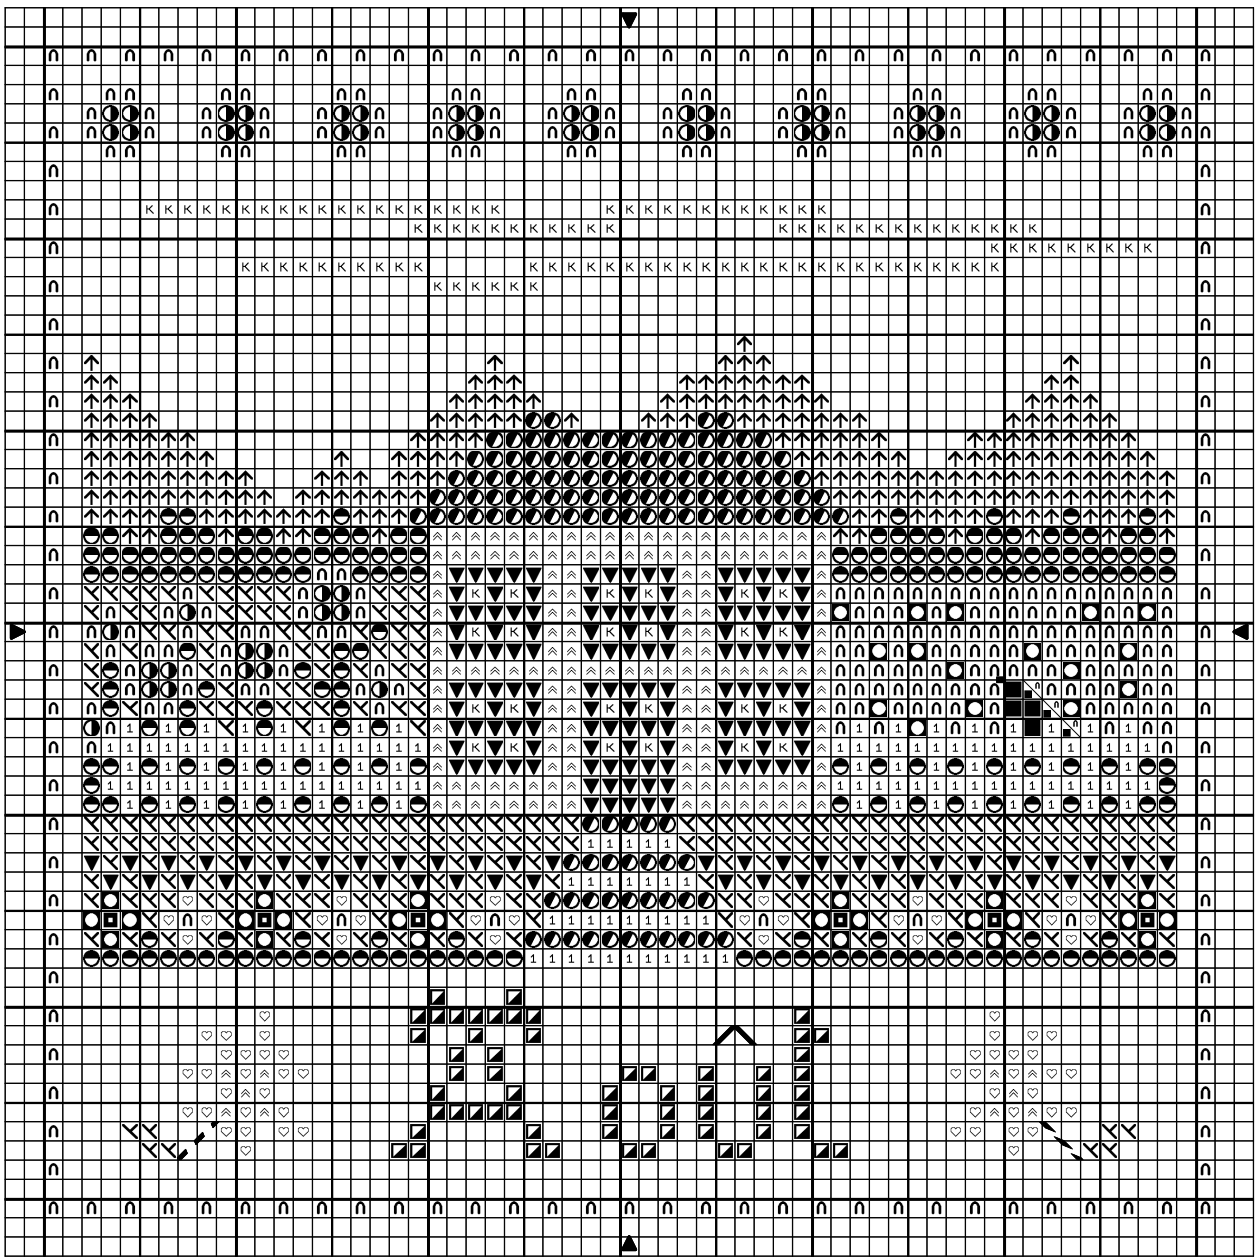

Petite maison de campagne, août

Petite maison de campagne, août

	Rouge fc	DMC 304
	Violet passé cl	3042
	Mauve passé tr fc	3802
	Bleu passé my	931
	Gris vert fc	3051
	Jaune vert cl	733
	Or passé fc	3820
	Ecru	ECRU
	Moka tr fc	3031
	Blanc	BLANC
	Or vieilli tr cl	677
	Bleu passé tr tr cl	3753
	Gris étain fc	413
	Marron cl	434
	Noir	310

	Mauve passé tr fc	3802
	Jaune vert cl	733
	Noir	310

Nombre de points : 61 x 61
 Taille du dessin : 11.1 x 11.1 cm à 55 pts/10cm

Dessiné par: Maryse 2007©