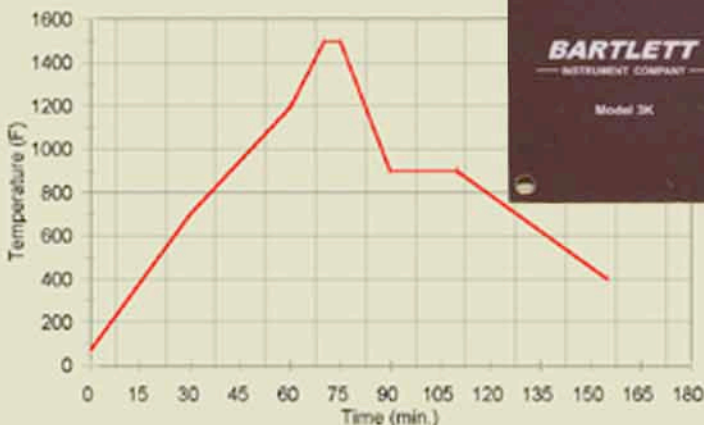

## ACTIVITES

Fusing  
Thermo  
Grisailles  
Emaux  
Art Clay  
PMC

**1315 °**  
temp: maxi

Contrôle de la  
température  
4 programmes  
8 segments  
220 volts  
garantie: 1 an

## OFFRE DE LANCEMENT

Sample Firing Profile  
Full Fuse, 90 COE Glass

Sample Firing Profile  
PMC+