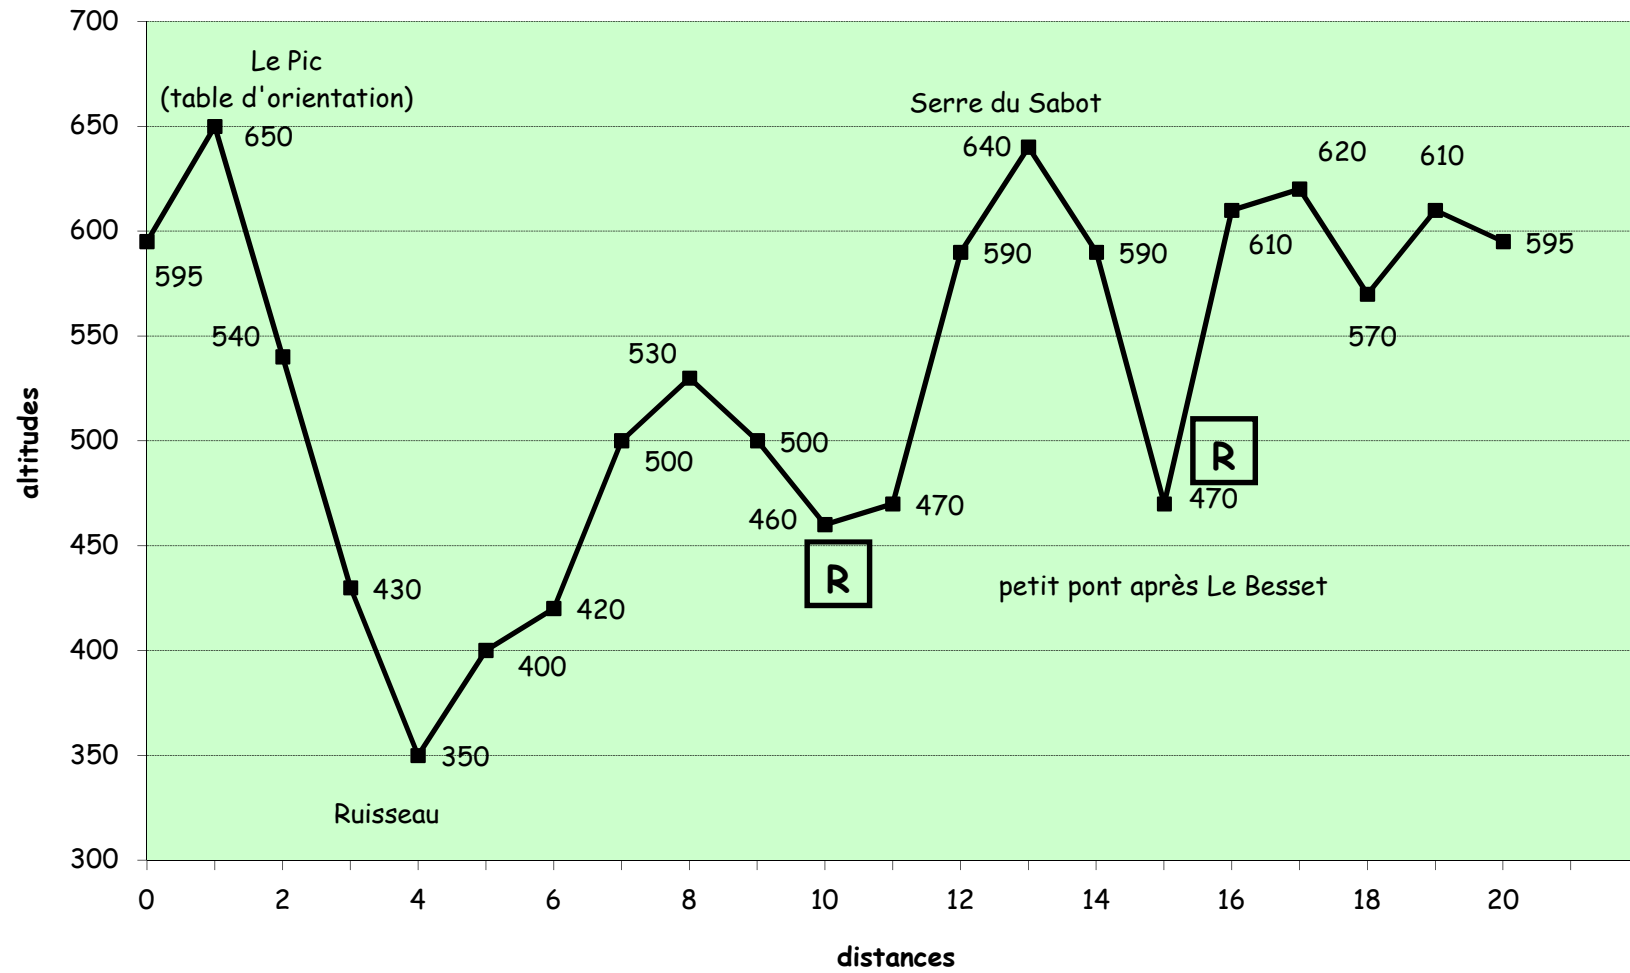

DENIVELES 20 KM

DENIVELES 22KM

altitudes

400

1 3 5 7 9 11 13 15 17 19 21

distances