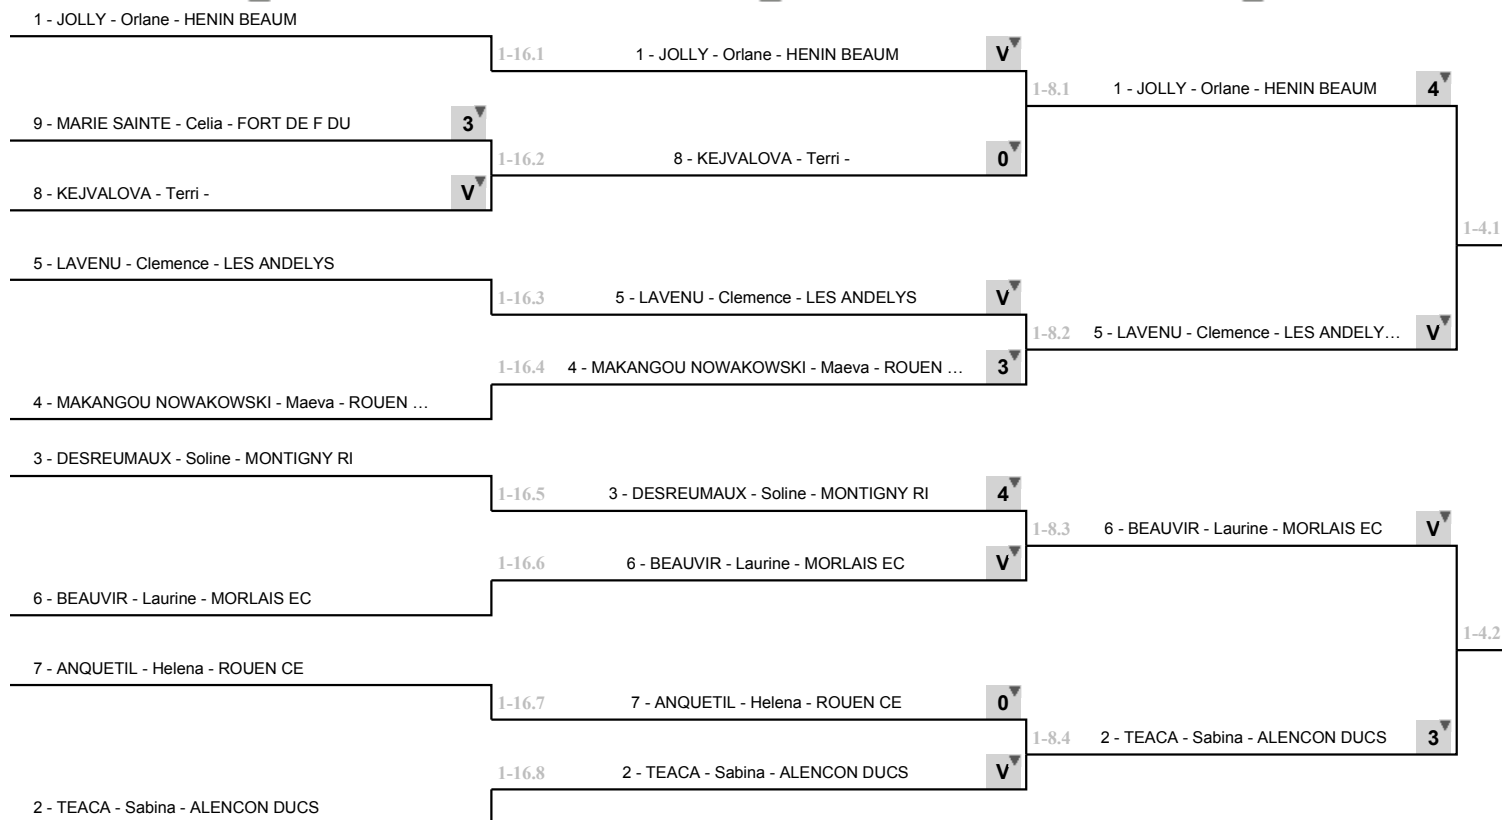

place	nom	prénom	club	Vict./Matches (%)	indice	Touches données	statut
1	JOLLY	Orlane	HENIN BEAUM	1000	25	32	
2	TEACA	Sabina	ALENCON DUCS	875	16	29	
3	DESREUMAUX	Soline	MONTIGNY RI	625	4	20	
4	MAKANGOU NOWAKOWSKI	Maeva	ROUEN CE	625	1	19	
5	LAVENU	Clemence	LES ANDELYS	500	4	26	
6	BEAUVIR	Laurine	MORLAIS EC	500	1	19	
7	ANQUETIL	Helena	ROUEN CE	250	-11	17	
8	KEJVALOVA	Terri		125	-21	10	
9	MARIE SAINTE	Celia	FORT DE F DU	0	-19	13	

✔ **Tableau de 16**

✔ **Tableau de 8**

✔ **Demi-finale**