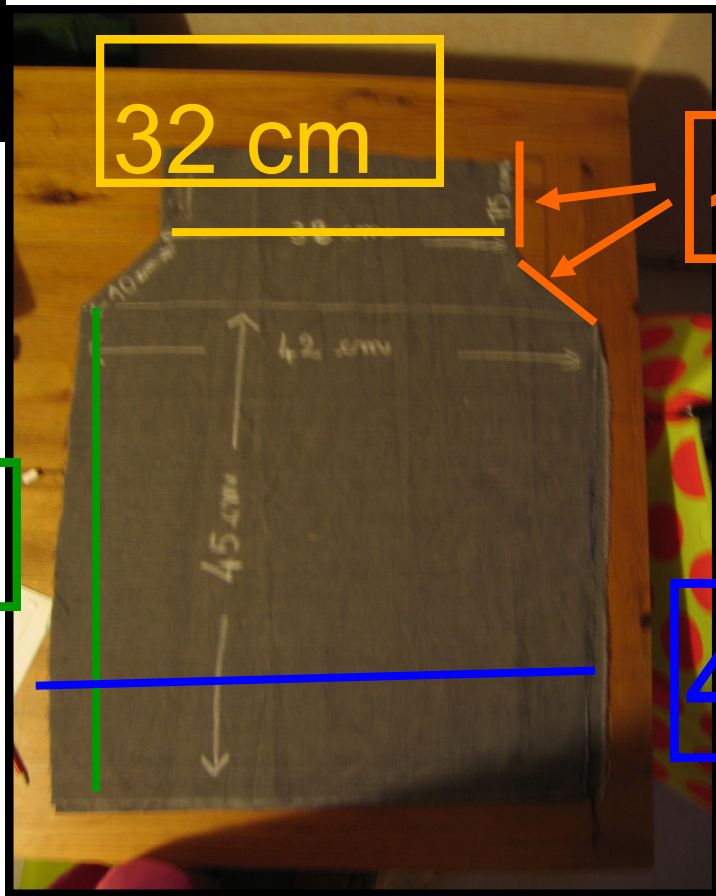

# Dimension du chinois

Le tablier

45 cm

10 cm

42 cm

Ceinture  
20 X 180 cm

Bretelles  
20X200cm

Bouts de  
liens

passants

Lien de serrage  
25 cm de long