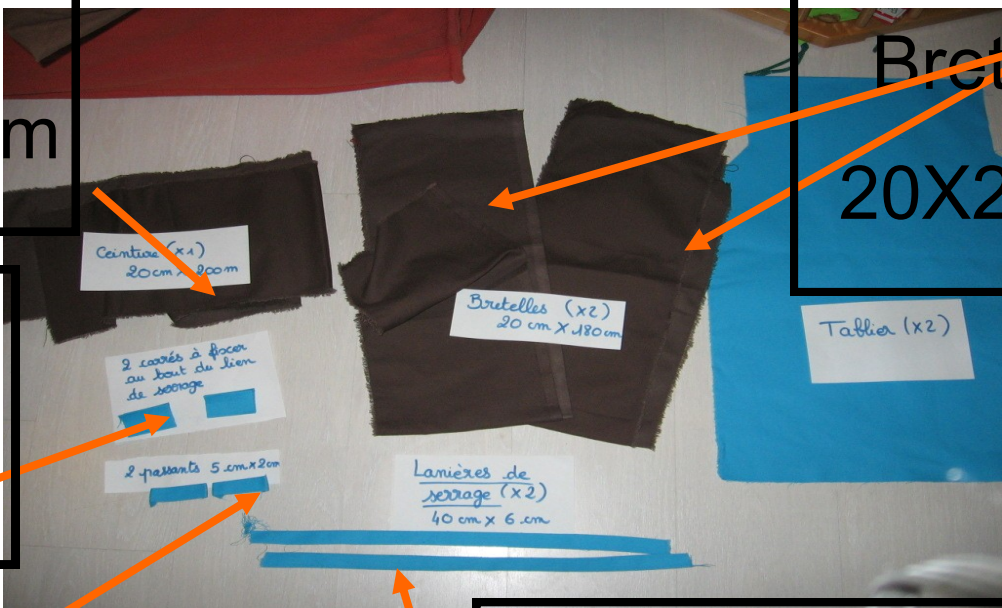

# Dimension du chinois

Le tablier

45 cm

10 cm

42 cm

Ceinture  
20 X 180 cm

Bretelles  
20X200cm

Bouts de  
liens

passants

Lien de serrage  
25 cm de long