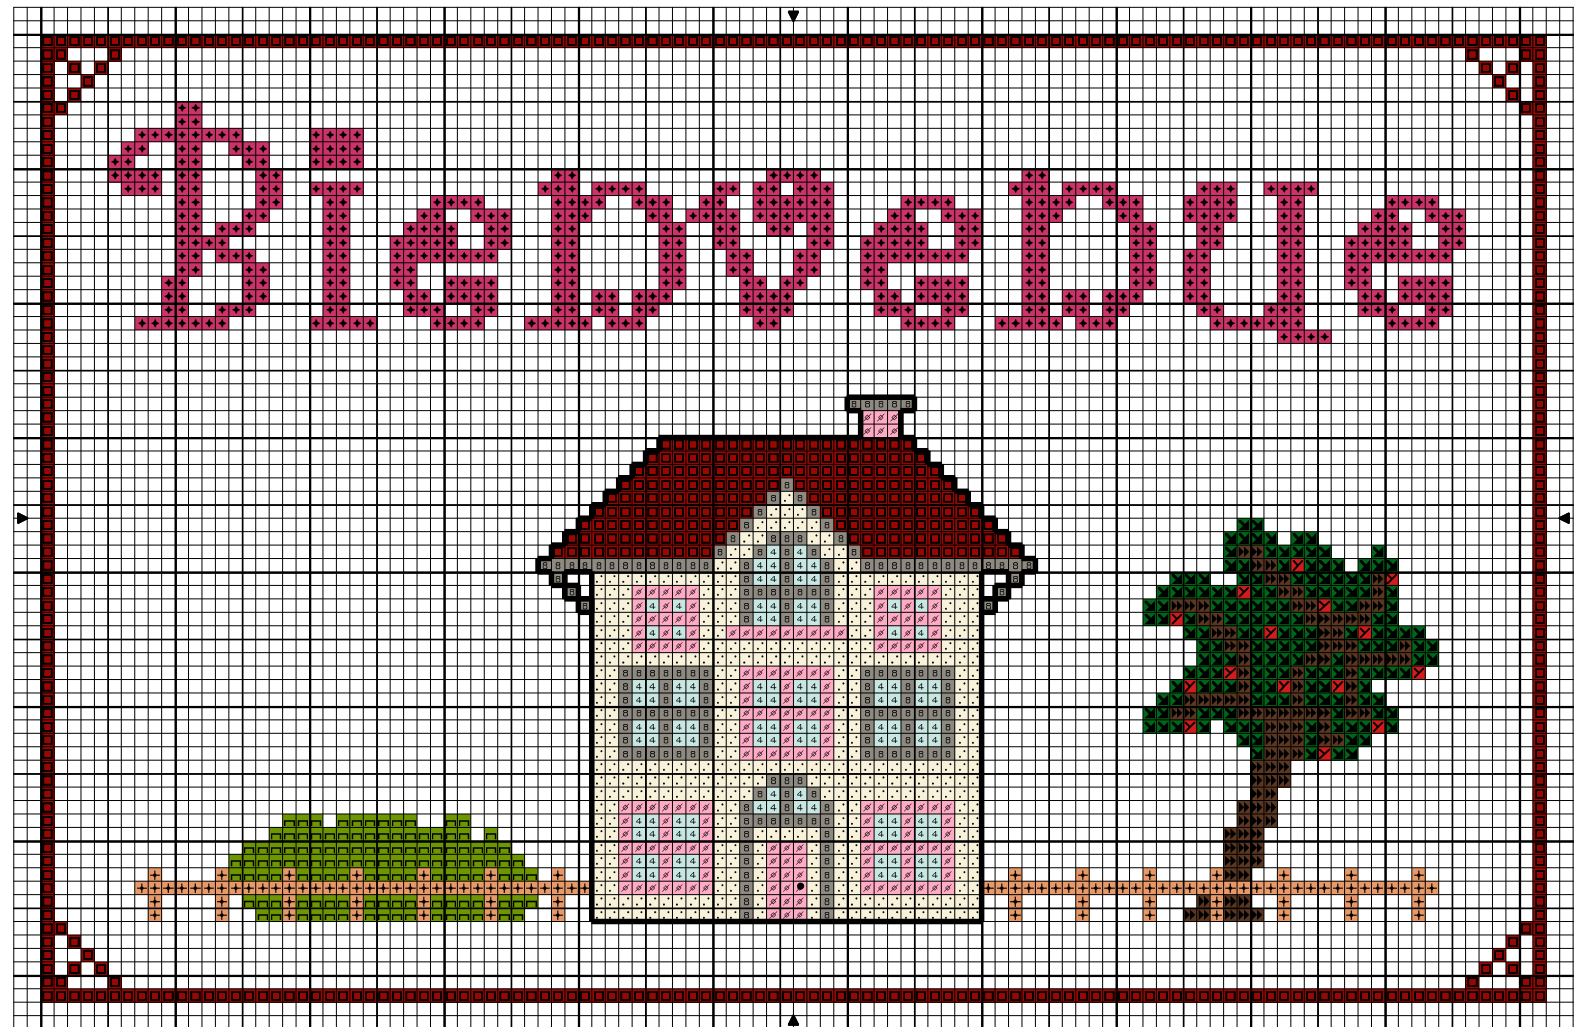

# Bienvenue

## Points arrière

 Noir 310

## Points de noeud

 Noir 310

Trame 112 x 72

Auteur: Virginie

Copyright © <http://passiondescroix.canalblog.com>