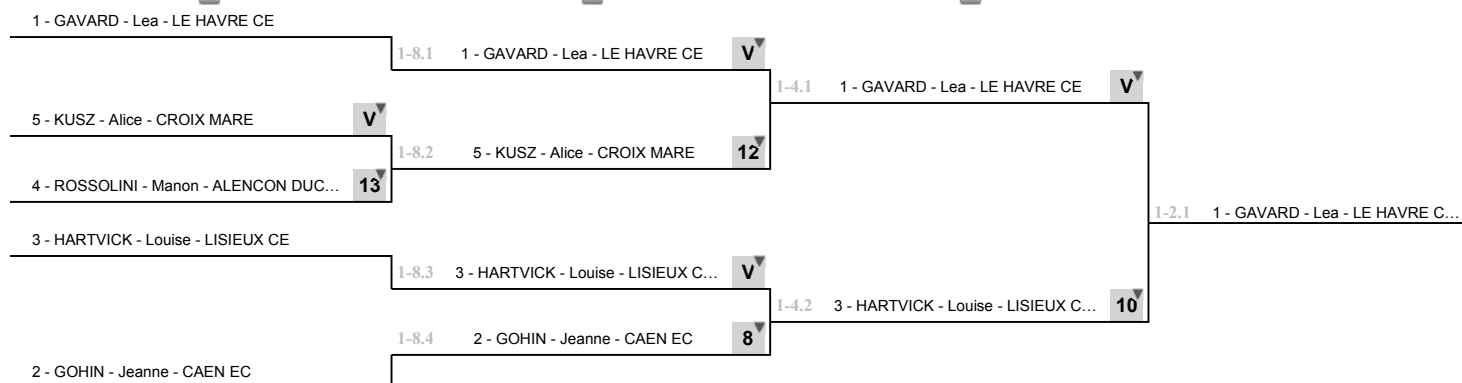

✔ Tableau de 8

✔ Demi-finale

✔ Finale

Vainqueur

place	nom	prénom	club
1	GAVARD	Lea	LE HAVRE CE
2	HARTVICK	Louise	LISIEUX CE
3	GOHIN	Jeanne	CAEN EC
3	KUSZ	Alice	CROIX MARE
5	ROSSOLINI	Manon	ALENCON DUCS