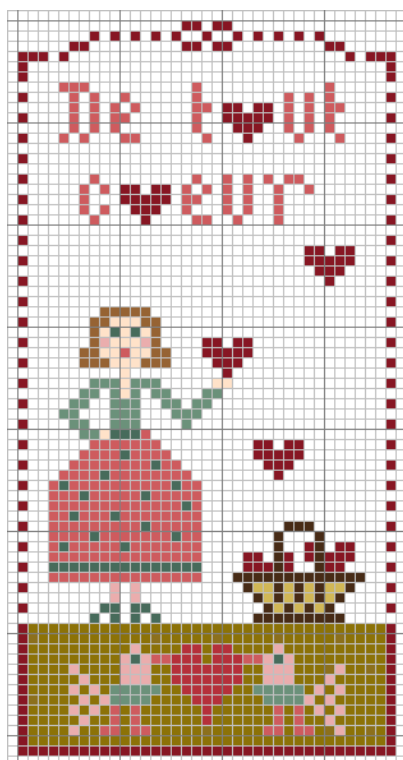

Le Chalet des Pérelles

<http://perelles.canalblog.com>

De tout cœur

Création Cathy Roy

37 x 72 points

Brodez dans les couleurs de votre choix.

Pour changer l'allure de la fille aux cœurs, deux autres versions à décliner.