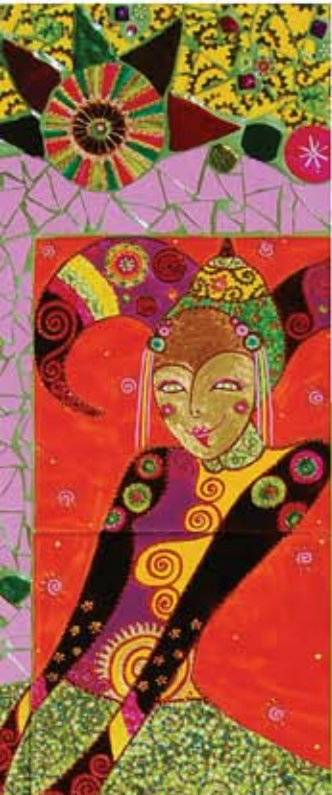

■ Verre - Mobiles

■ Tableaux en Mosaïque