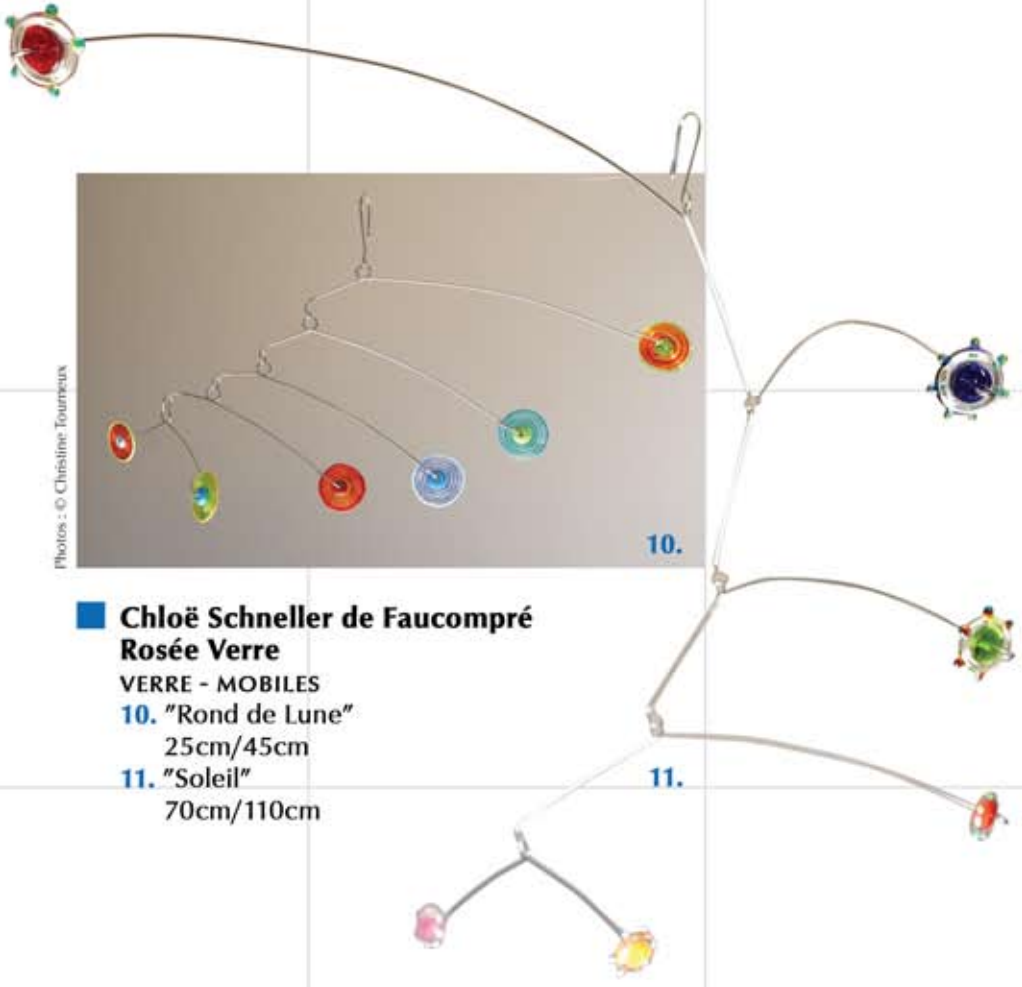

Raelyn Larson L'Arrosoir LUMINAIRES

1. "Violette" - Lampadaire
H1,60m - Diamètre 35cm
2. "Rouge" - Lampe à poser
H55cm - Diamètre 30cm
Figure en céramique
Abat-jupe en papier japonais

7.

8.

9.

Pascale Apercé Rana

DE LA TOILE AU MÉTAL

7. "Zoizo-Papillon" - Aquarelle 18/24cm
8. "Germination" - Acrylique 20/20cm
9. "Mouton" - Broches métal argenté
et résine 3/2cm

3.

Photos : © Jean-Michel Deguine

4.

6.

5.

Carolina León Firrell CRÉATION SUR PORCELAINE

3. Plat carré 31/31 cm
4. Théière L22cm - H19cm
5. Tasse et sous-tasse - L19cm - H9cm
6. Sel & Poivre avec soucoupe - L17cm - H4cm

shopping de Noël

PAR LE COLLECTIF
couleur&co

Photos : © Christine Tournoux