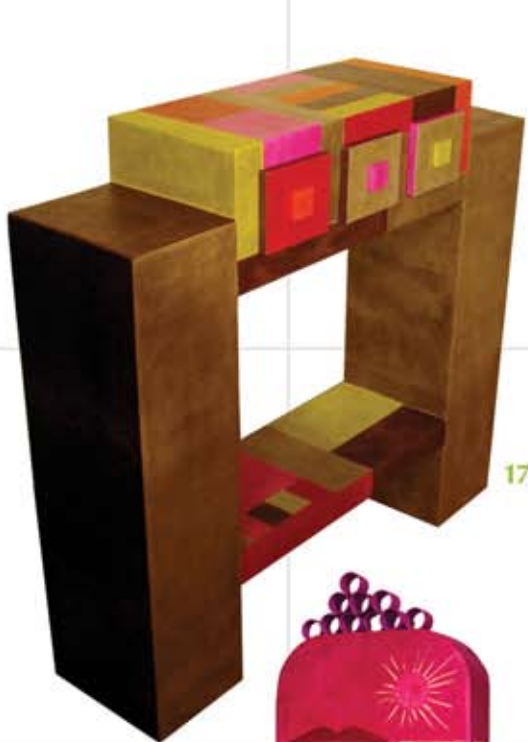

shopping de Noël

PAR LE COLLECTIF
couleur&co

17.