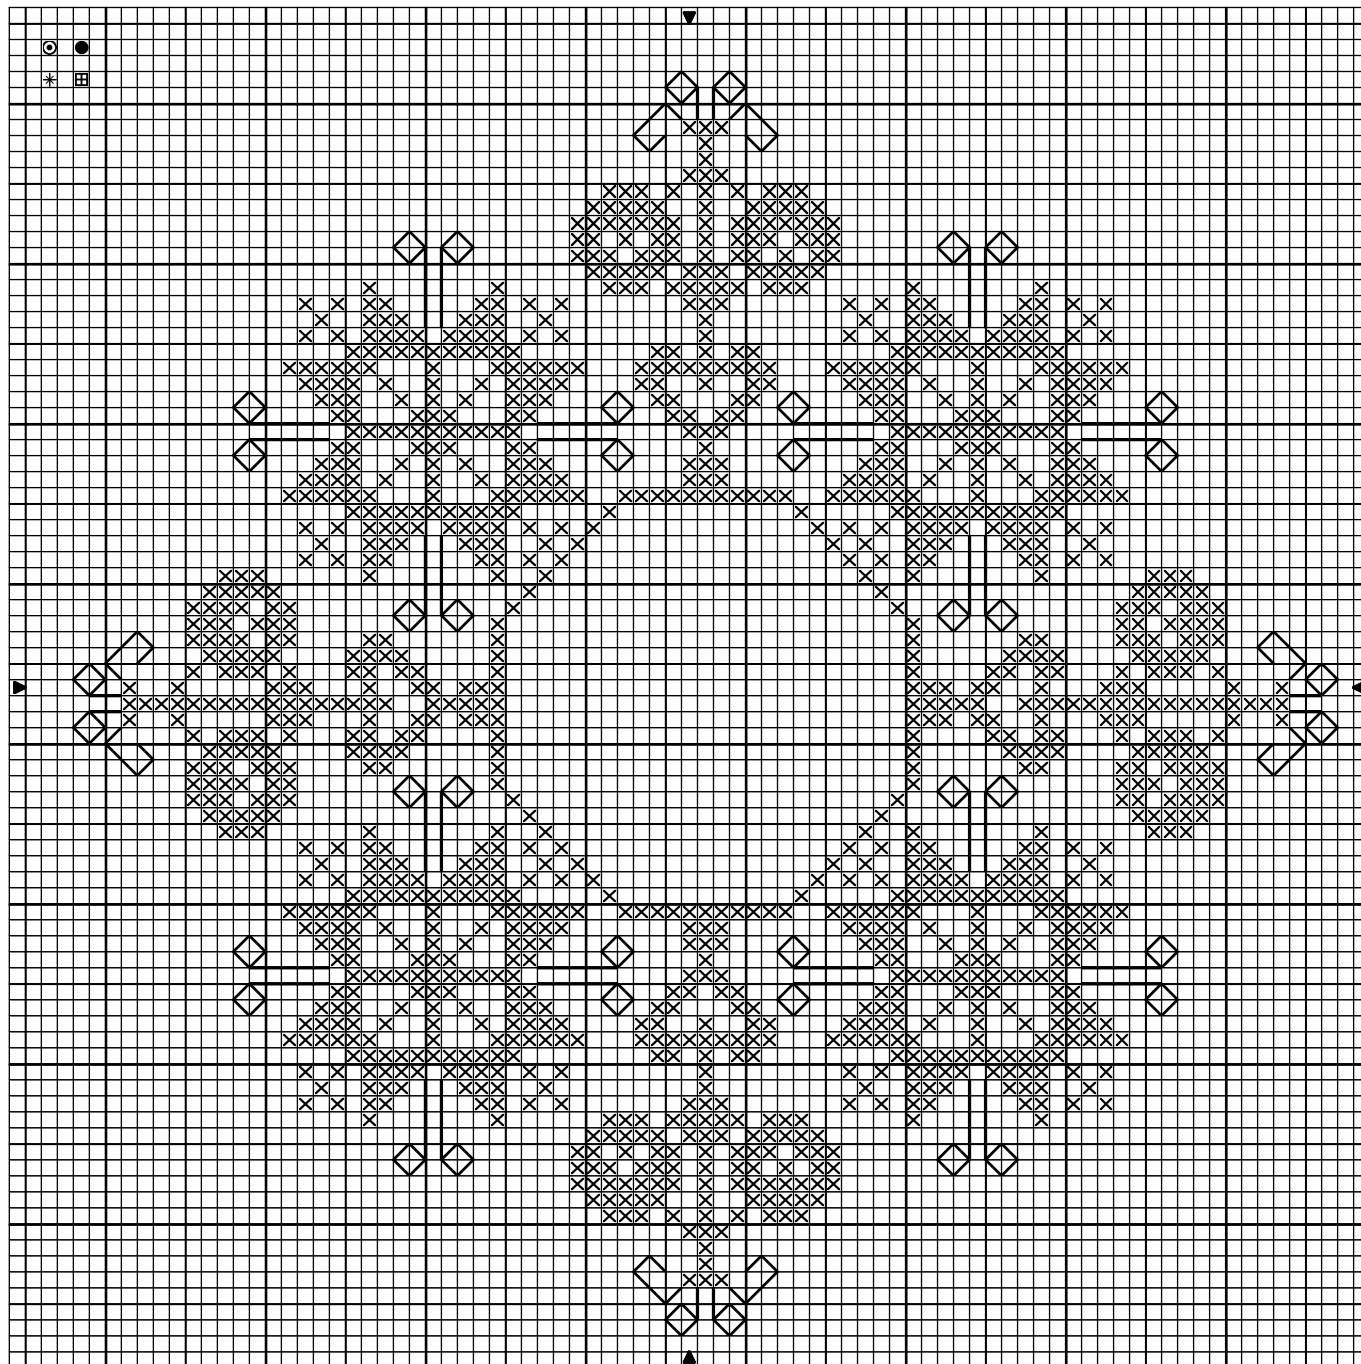

Terracota

Terracota

●	Cuir rouge	DMC 3777
⊠	Lièvre	840
*	Cordage beige	842
◎	Or rose	356
X	Noir	310

Points arrière

—	Noir	310
---	------	-----

Nombre de points : 81 x 81

Note : Ce motif vous est offert pour votre plaisir.