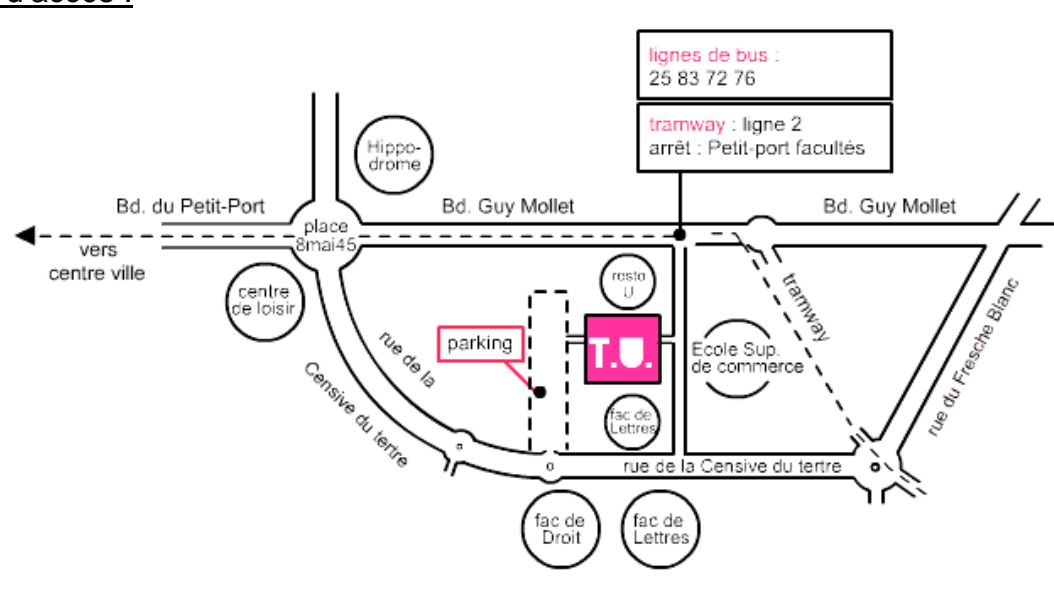

#### Plan d'accès :

#### Accès à partir de la gare SNCF :

- Ligne de tramway 1 direction FRANCOIS MITTERRAND
- changement à la station COMMERCE - Ligne de tramway 2 direction ORVAULT GRAND VAL
- descendre à la station PETIT-PORT FACULTES