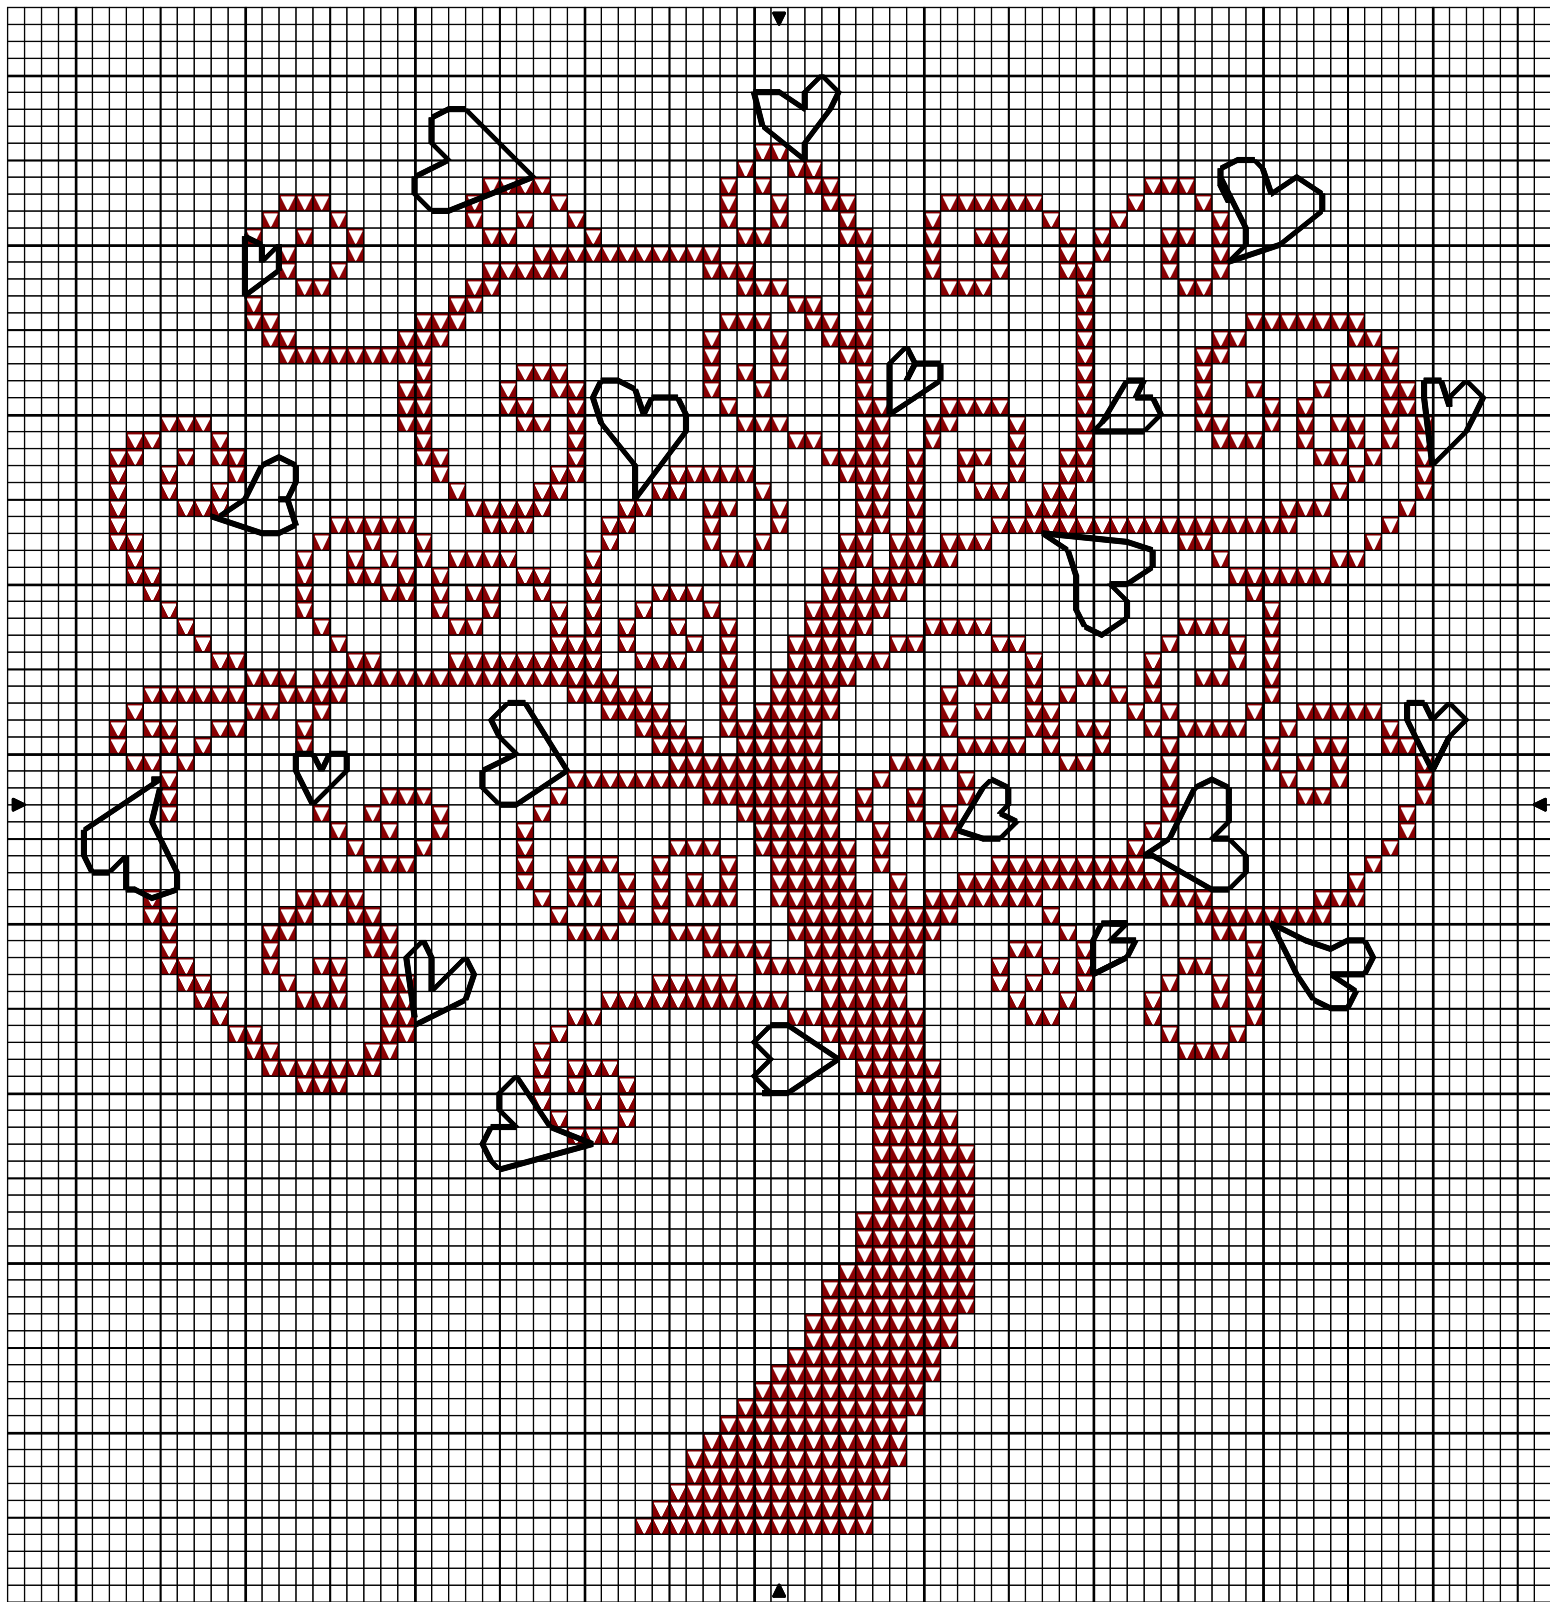

Arbre d'amour

Arbre d'amour

Rouge laque de Chine

DMC
304

Points arrière

Rouge laque de Chine

304

Trame 83 x 86