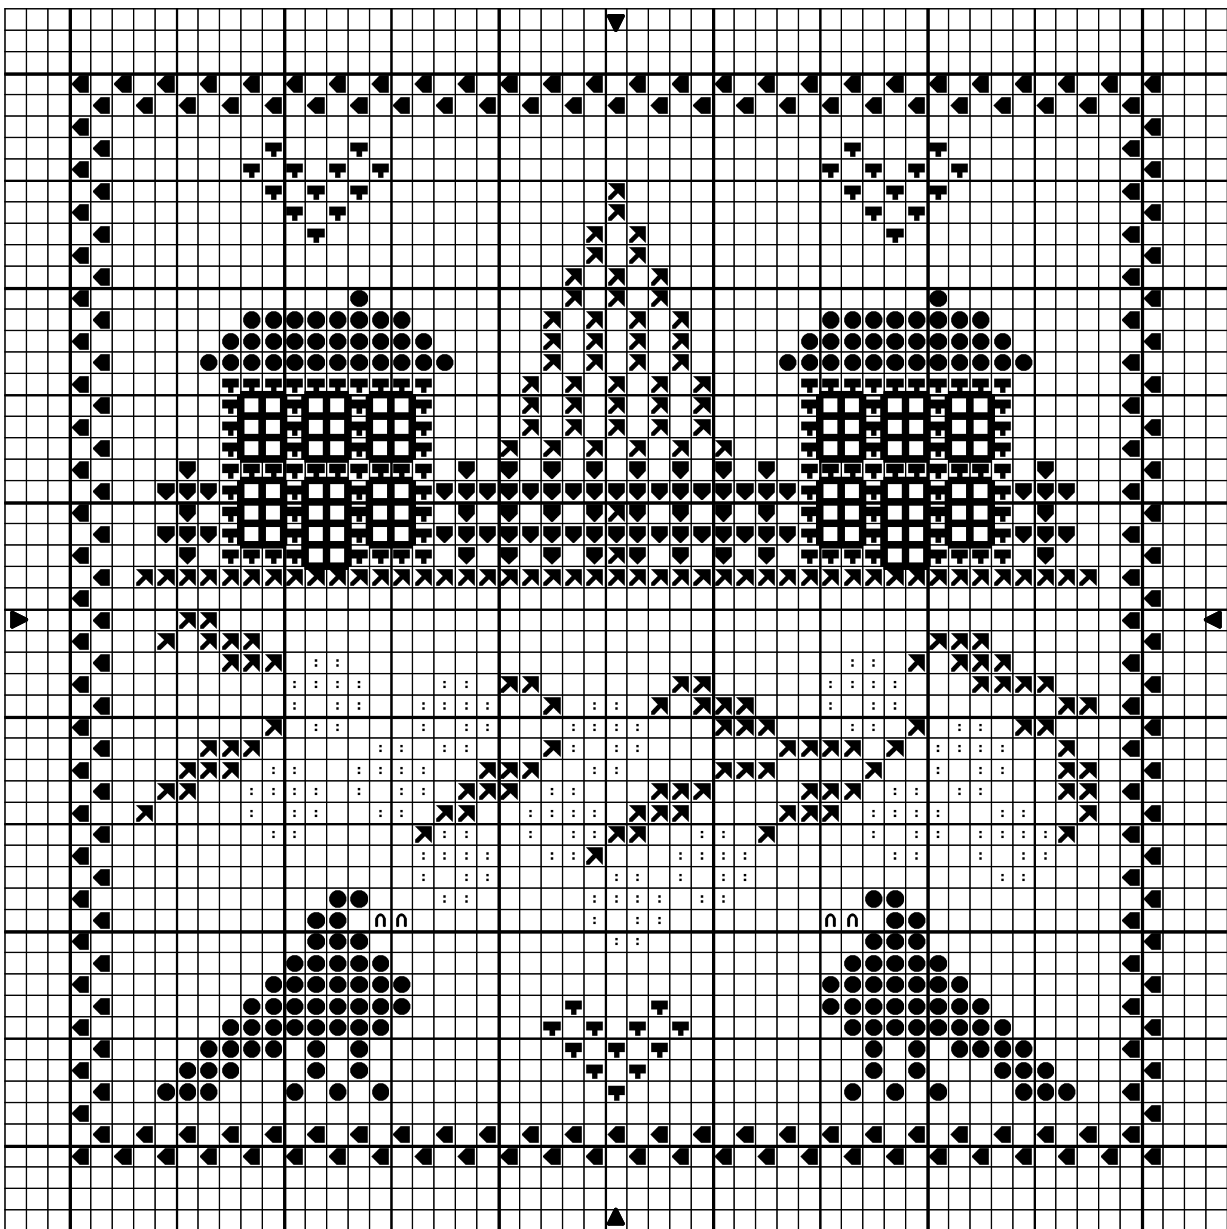

Pinkeep janvier

Pinkeep janvier

		DMC
	Cuivre rouge	3857
	vert artichaut	3011
	Brun rosé	3858
	Fer	413
	Brun racine	839
:	Edelweiss	3865
∩	Maïs	3820

Points arrière

	Brun racine	839
---	-------------	-----

Nombre de points : 51 x 51