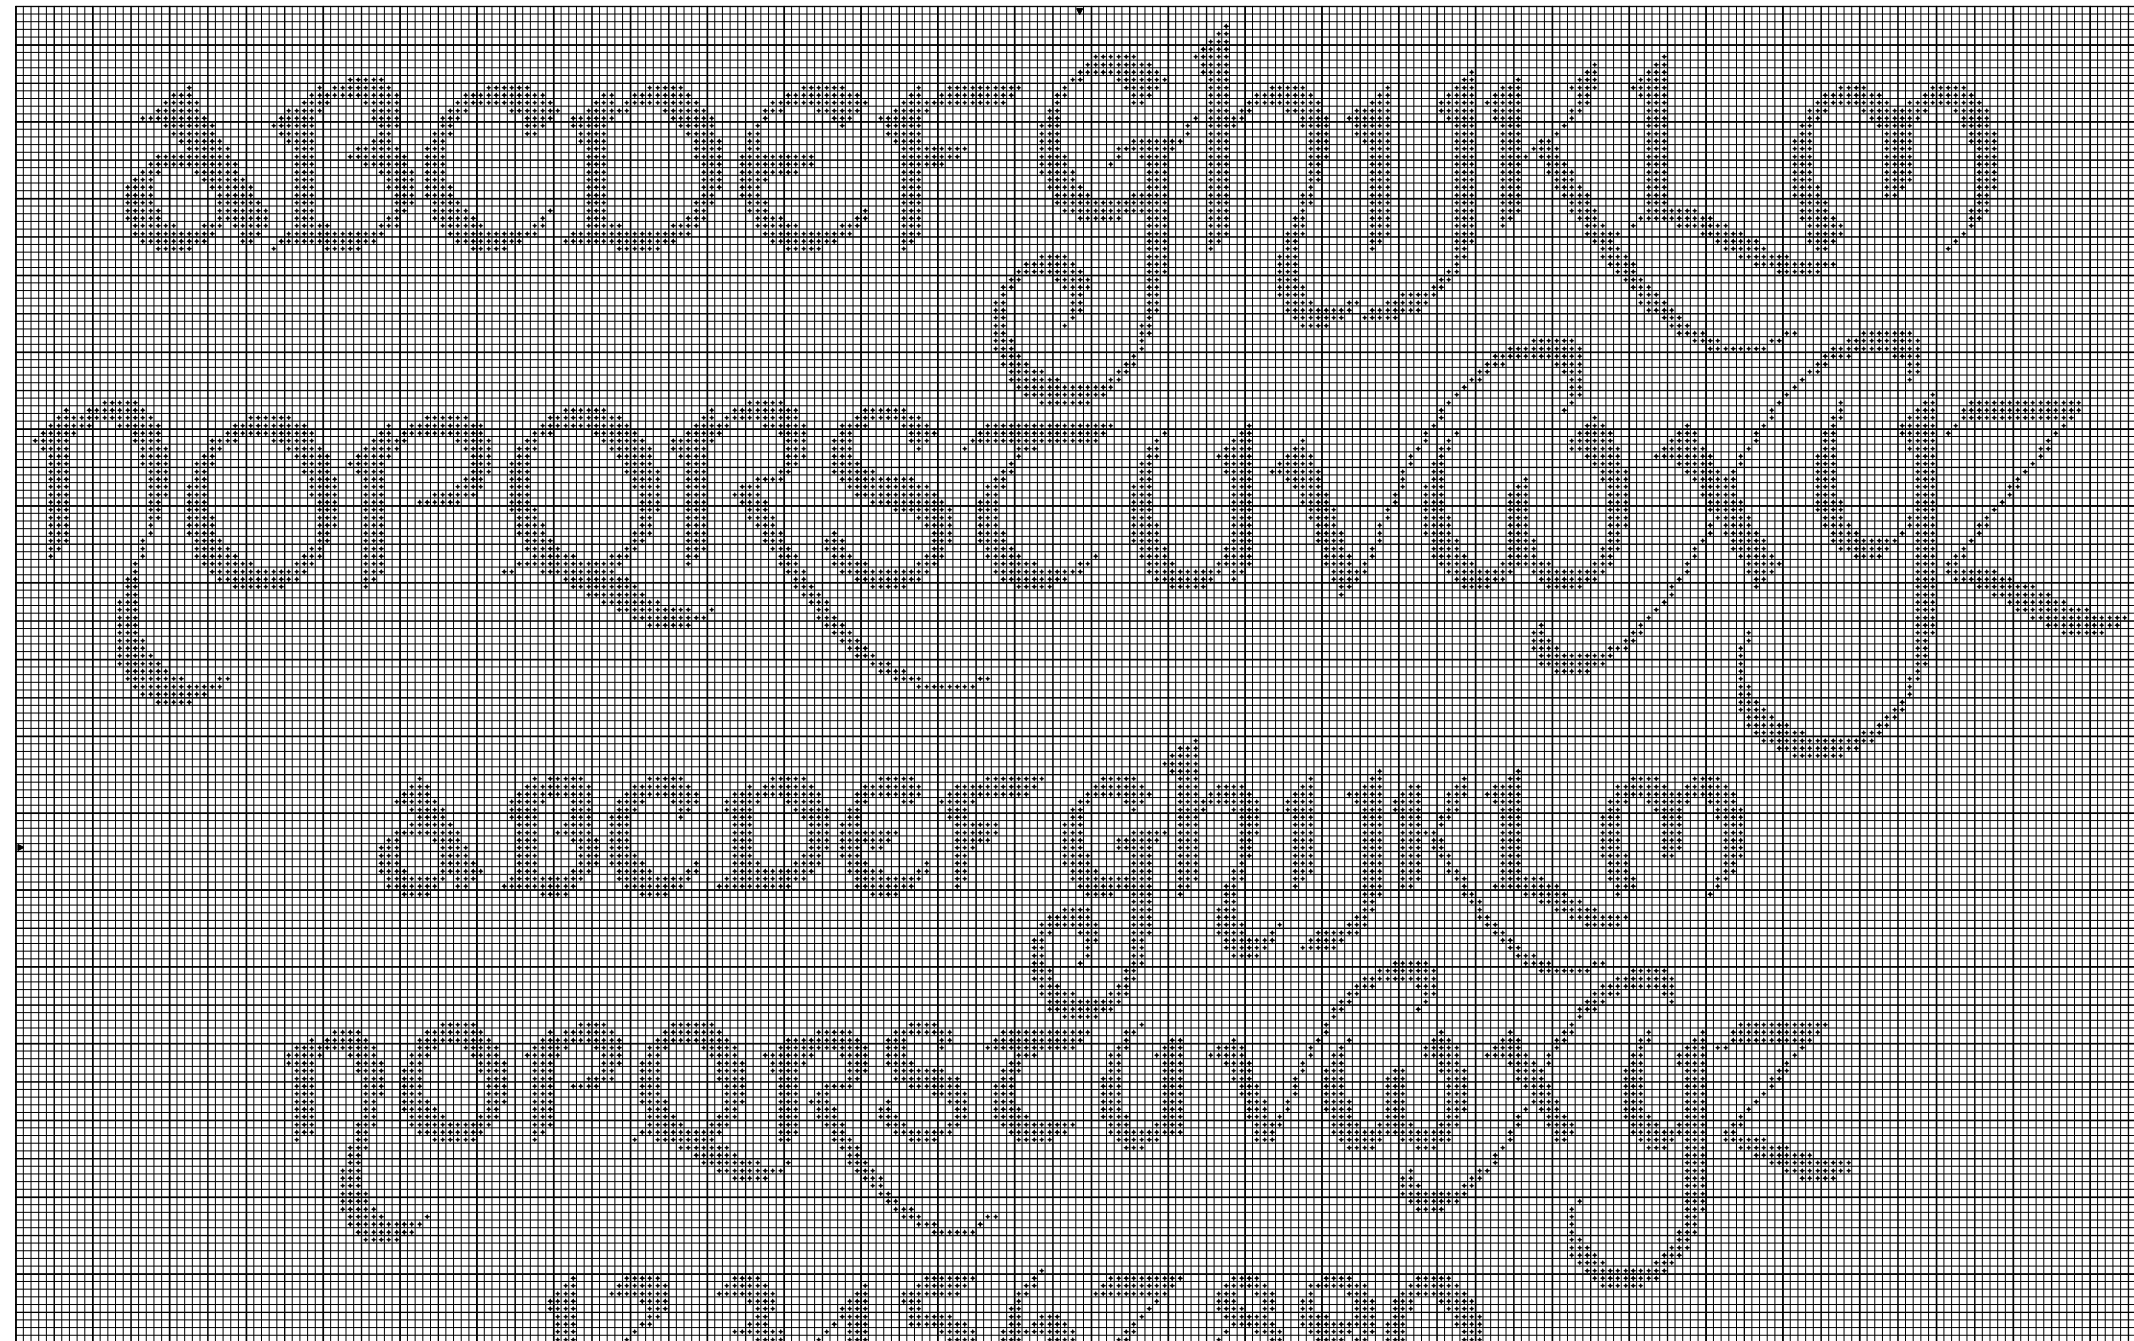

Les Alpha de Sof' : Galway

Les Alpha de Sof' : Galway

Les Alpha de Sof' : Galway

Les Alpha de Sof' : Galway

Les Alpha de Sof' : Galway

◆ Ombre verte DMC
319

Nombre de points : 273 x 215

Note : Ce motif vous est offert pour votre plaisir.