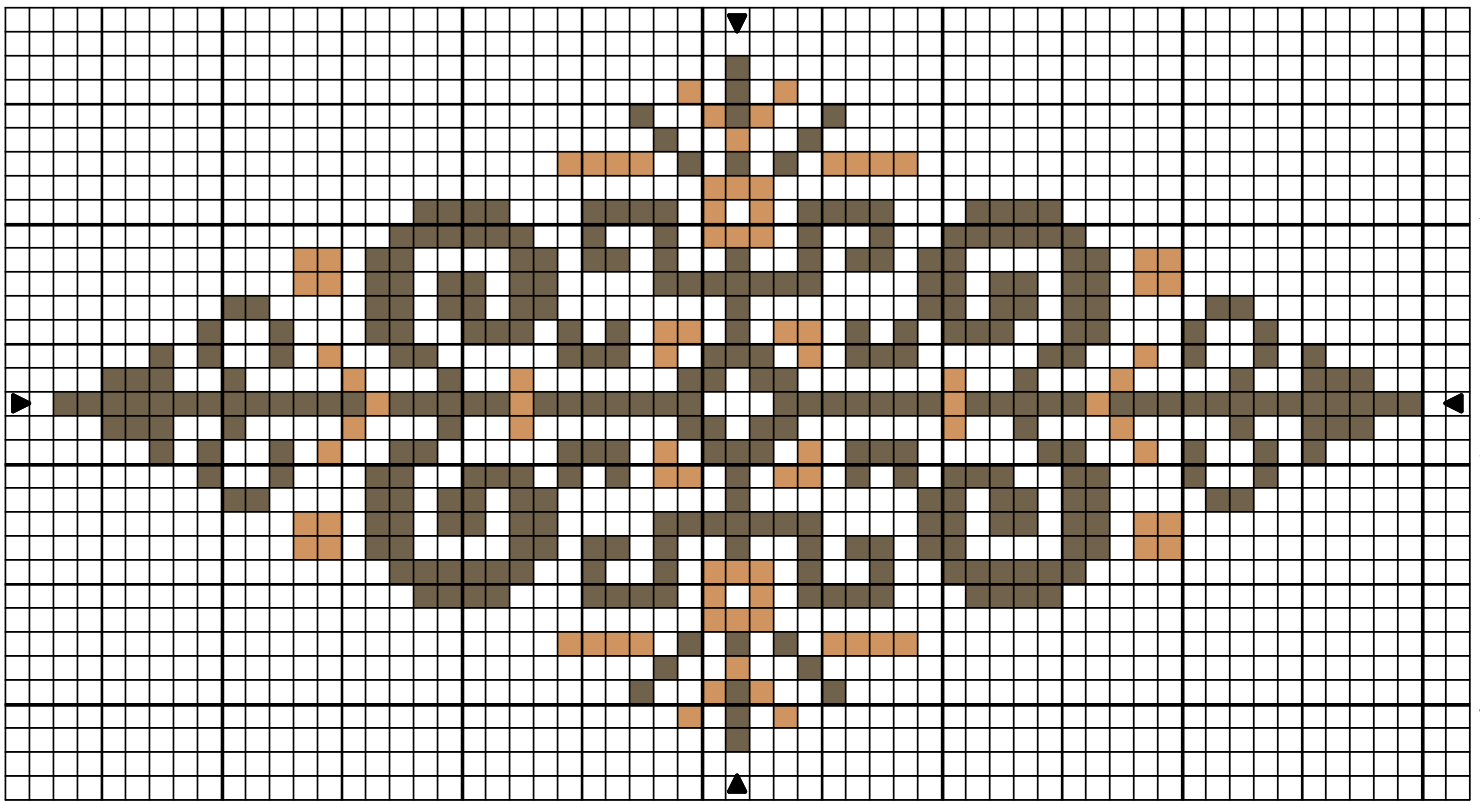

# Chatelaine SAL 2008 Coussin ciseaux

10

20

30

40

50

60

10

10

20

20

30

30

10

20

30

40

50

60

Chatelaine SAL 2008 Coussin ciseaux

DMC

Camel

437

Gris terre d'ombre