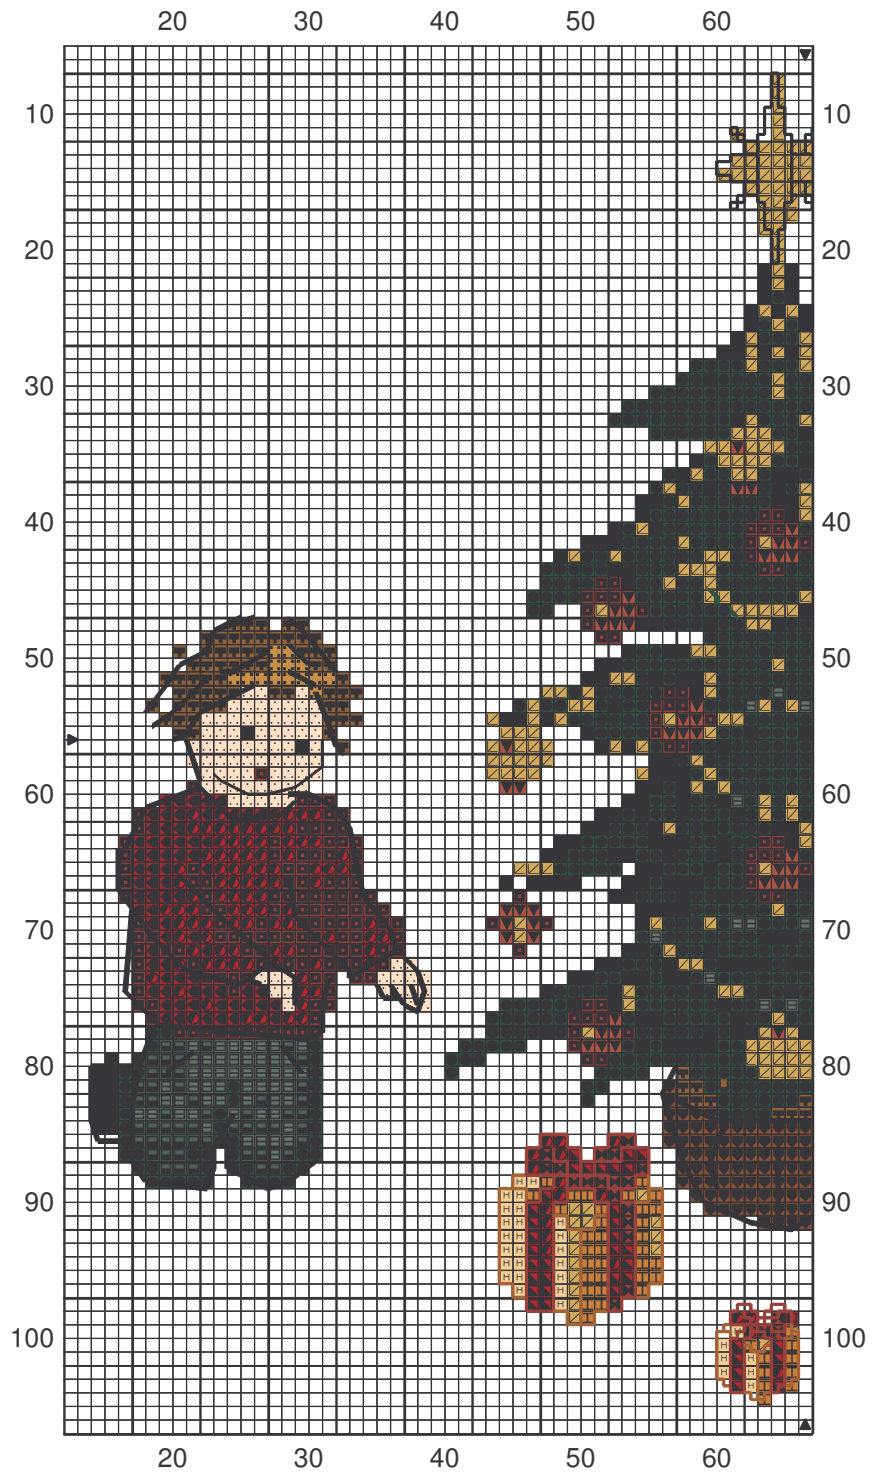

Noel

Dessiné par veronique A

Noel

70 80 90 100 110 120

Dessiné par veronique A

Noel

		DMC	DMC Mét
	Noir	310	
	Or foncé	3822	5284
	Baies roses	3328	
	Rouge-baiser	498	
	Vert sapin	3818	
	Coquille d'oeuf	3770	
	Brun cigare	434	
	Vert amandier	3815	
	Vert eucalyptus	163	
	Rouge laque de Chine	304	
	Rouge carmin	321	
	Terre d'ocre	3829	
	Miel	729	
	Rouge-baiser	498	
	Rouge carmin	321	
	Golden Brown med	435	
	Golden Brown lt	728	
	Orange très pâle	745	

Points arrière

	Noir	310
	Vert sapin	3818
	Rouge laque de Chine	304
	Terre d'ocre	3829
	Rouge-baiser	498
	Golden Brown med	435

Nombre de points : 105 x 98

Design Area 19.1 x 17.8 cm at 55 sts per 10cm

Note : <http://vavipetitmonde.free.fr>

Dessiné par: veronique A

Copyright © le petit monde de vavi