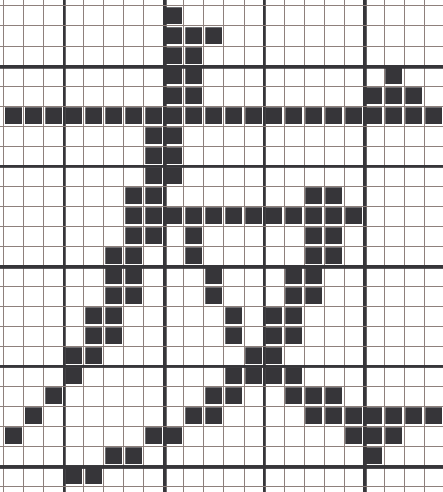

ut temps, et dans le malheur,
frère. Proverbes 17-17

(c) L'Atelier de Circé
atelierdecirce@yahoo.fr

	DMC
Bleu orage	160
Bleu tendre	809
Bleu gauloise	813
Bleu sureau	939

Points arrière

—————Bleu sureau 939

Design Area 28.4 x 26.2 cm at 71 sts per 10cm
36.5 x 33.7 cm at 55 sts per 10cm

Note : Modèle gratuit - Interdit à la revente - Pour les projets de charité, me contacter atelierdecirce@yahoo.fr
Gratuit ne signifie pas libre de droit... Modèle déposé à l'INPI
Merci de respecter mes créations.

Ce modèle est destiné à toutes mes amies brodeuses, pour les remercier de leur soutien.

Dessiné par: Elise C.

Copyright © Atelier de Circé