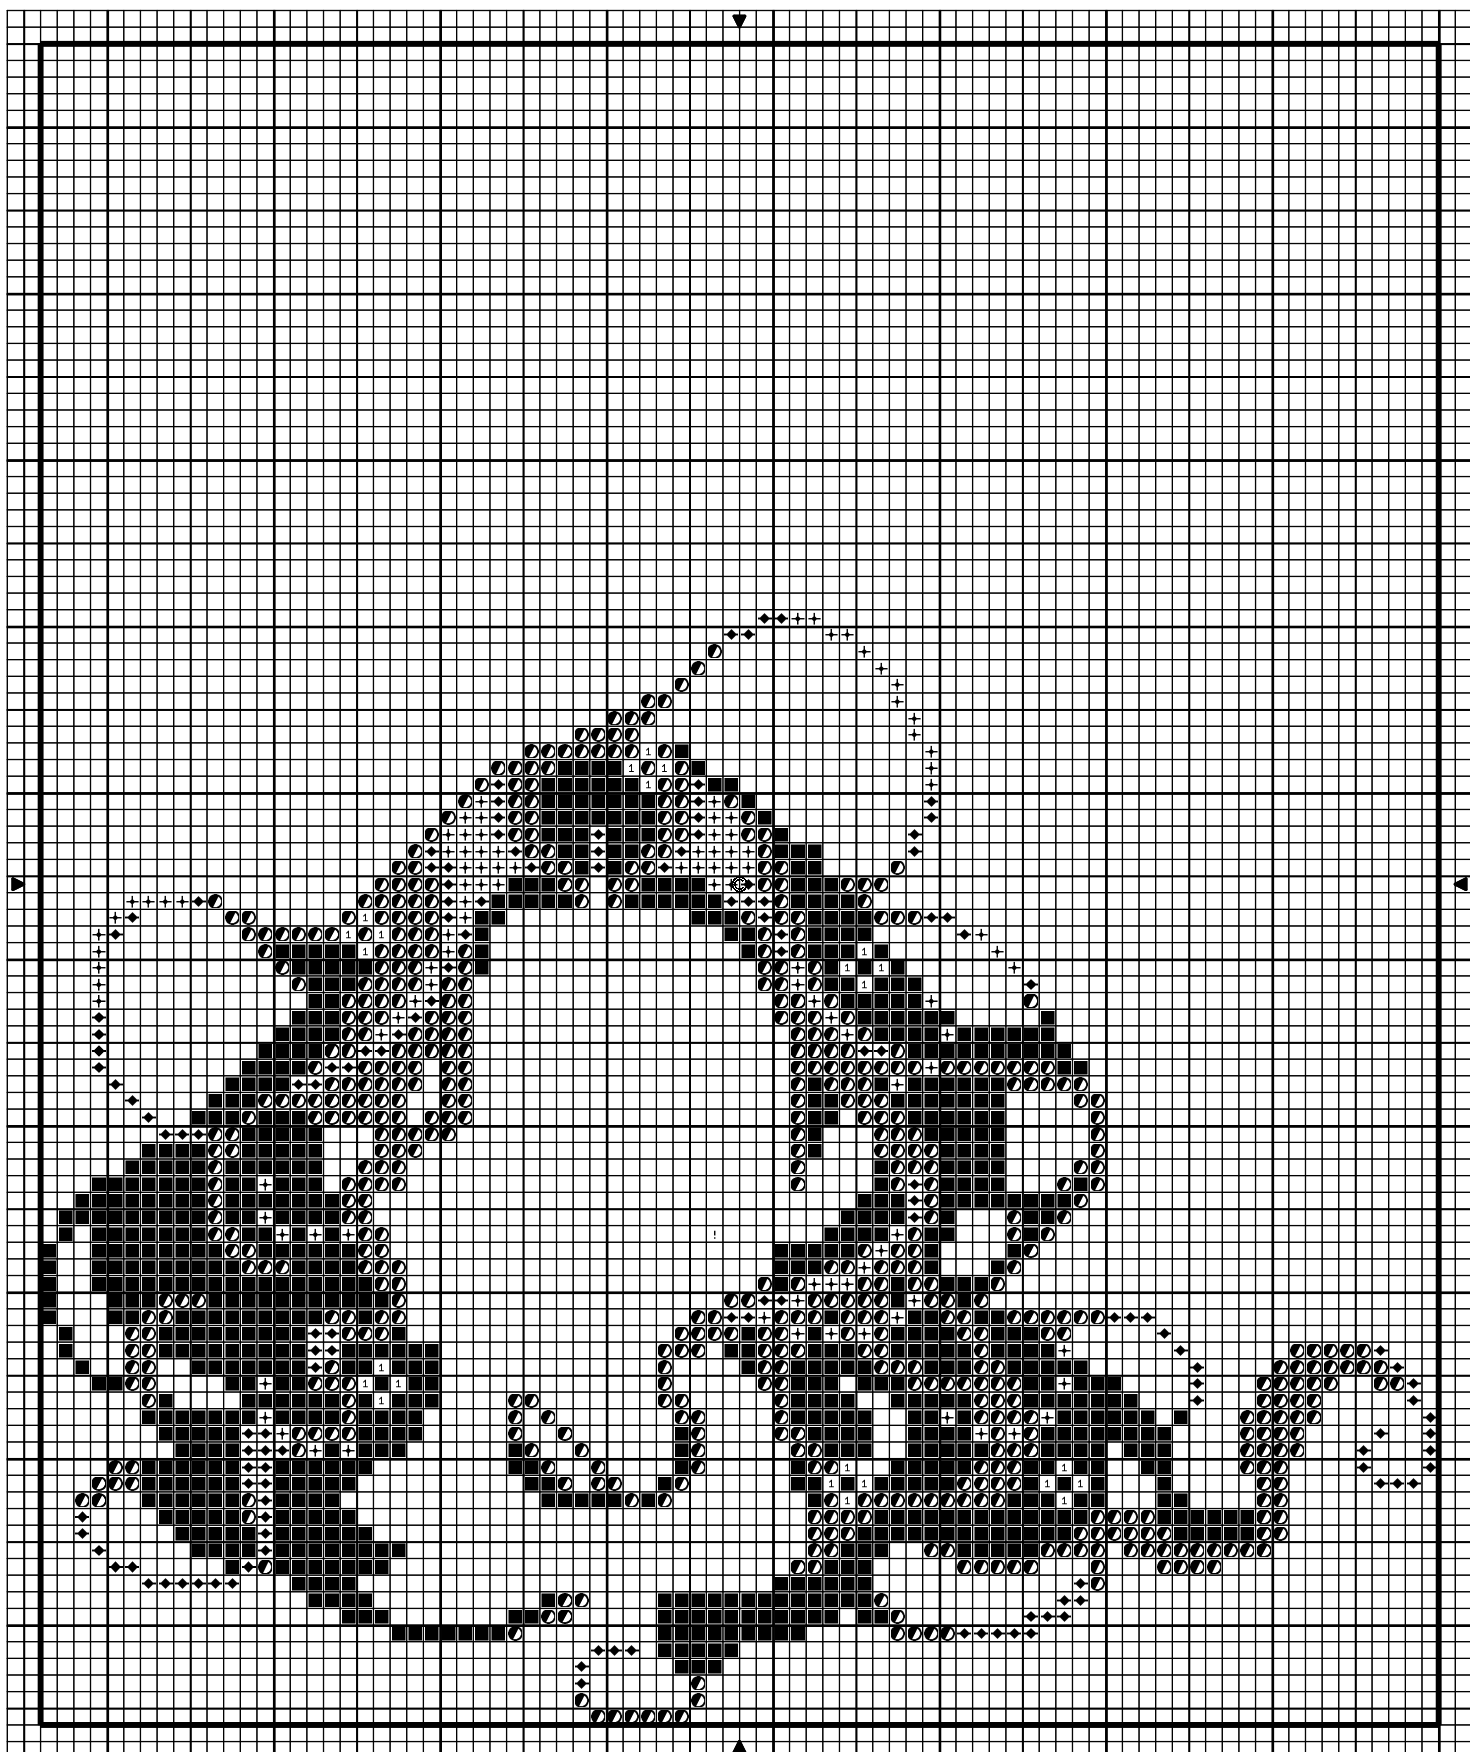

80

80

90

90

100

100

Fantaisie Estivale 2

■	Noir	DMC 310
+	Gris tourterelle	453
●	Sépia	779
1	Rose flamant	967
◆	Taupe clair	3861
!	Blanc Lumière	B5200