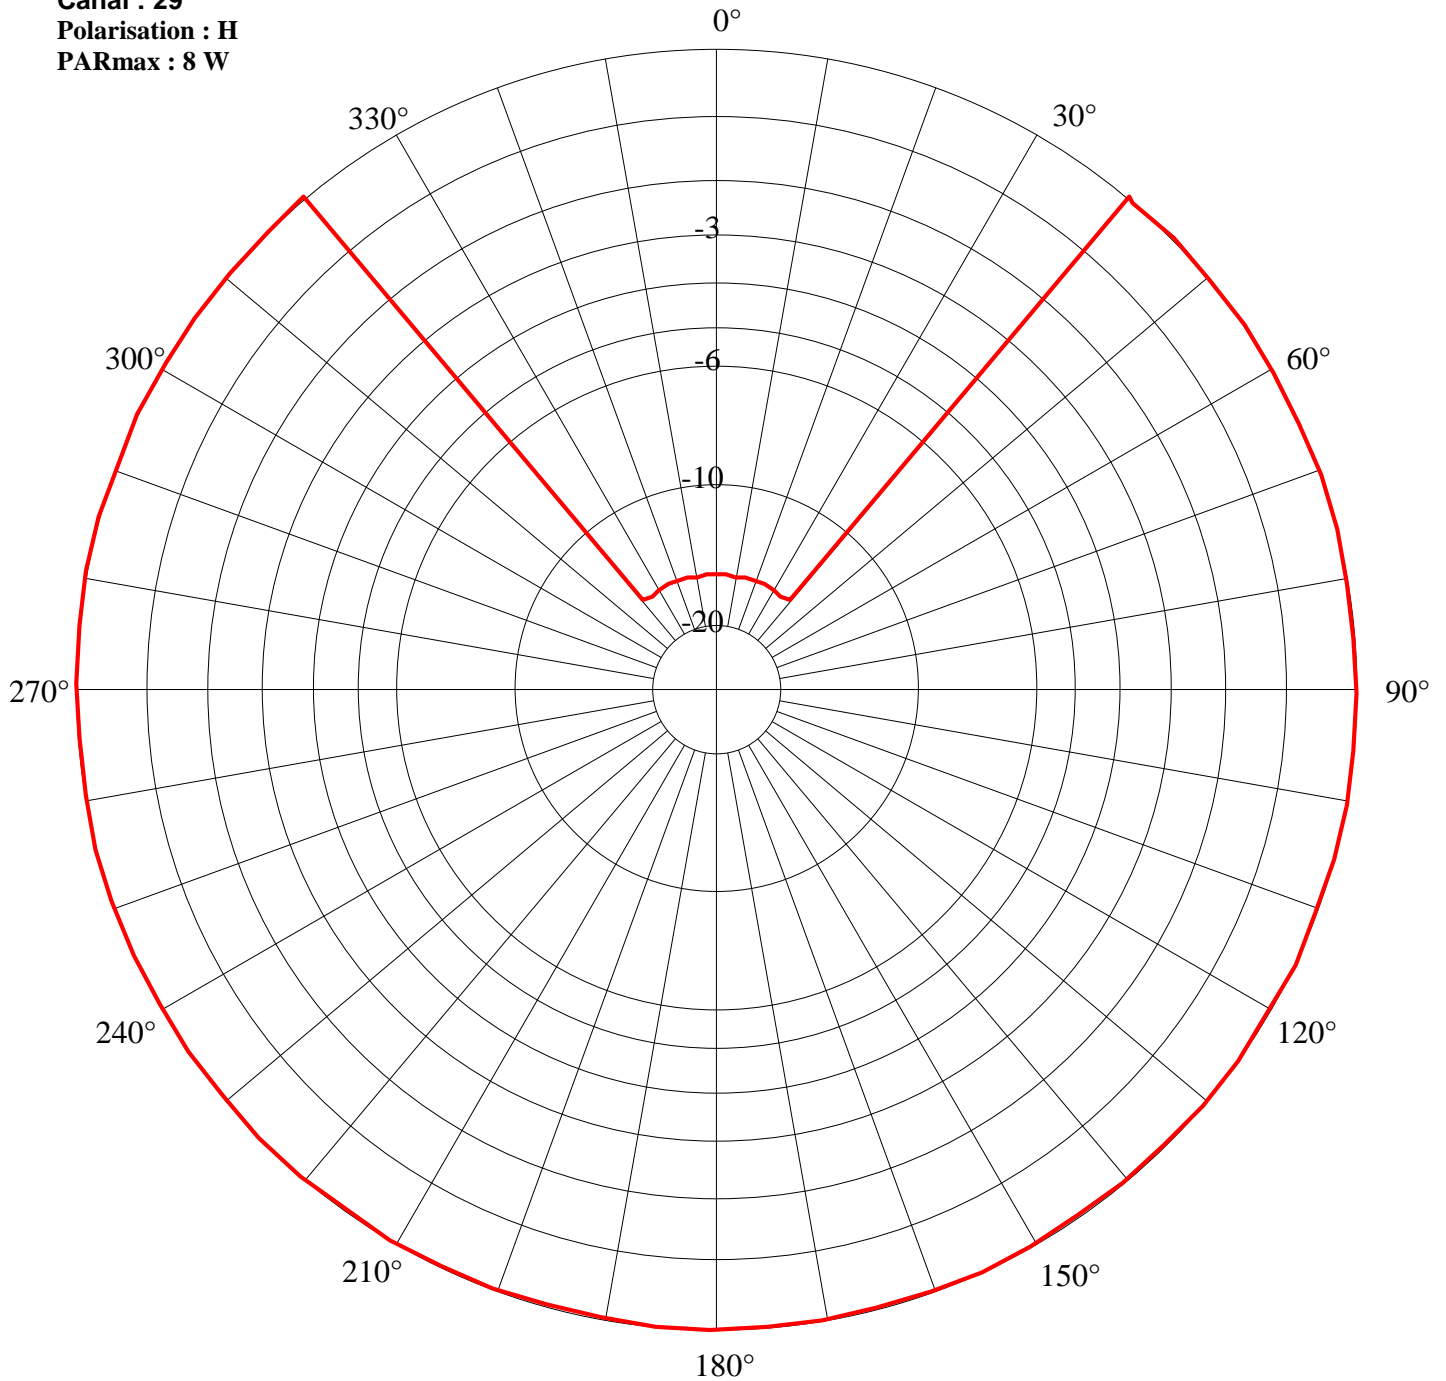

Station : Amiens
Site : Agglomération
Canal : 29
Polarisation : H
PARmax : 8 W

Secteur/Azimut	Restriction dB
320/40	15

Station : Amiens
Site : Agglomération
Canal : 33
Polarisation : H
PARmax : 8 W

Secteur/Azimut	Restriction dB
320/40	15

Station : Amiens
Site : Agglomération
Canal : 35
Polarisation : H
PARmax : 8 W

Secteur/Azimut	Restriction dB
320/40	15

Station : Amiens
Site : Agglomération
Canal : 37
Polarisation : H
PARmax : 8 W

Secteur/Azimut	Restriction dB
320/40	15