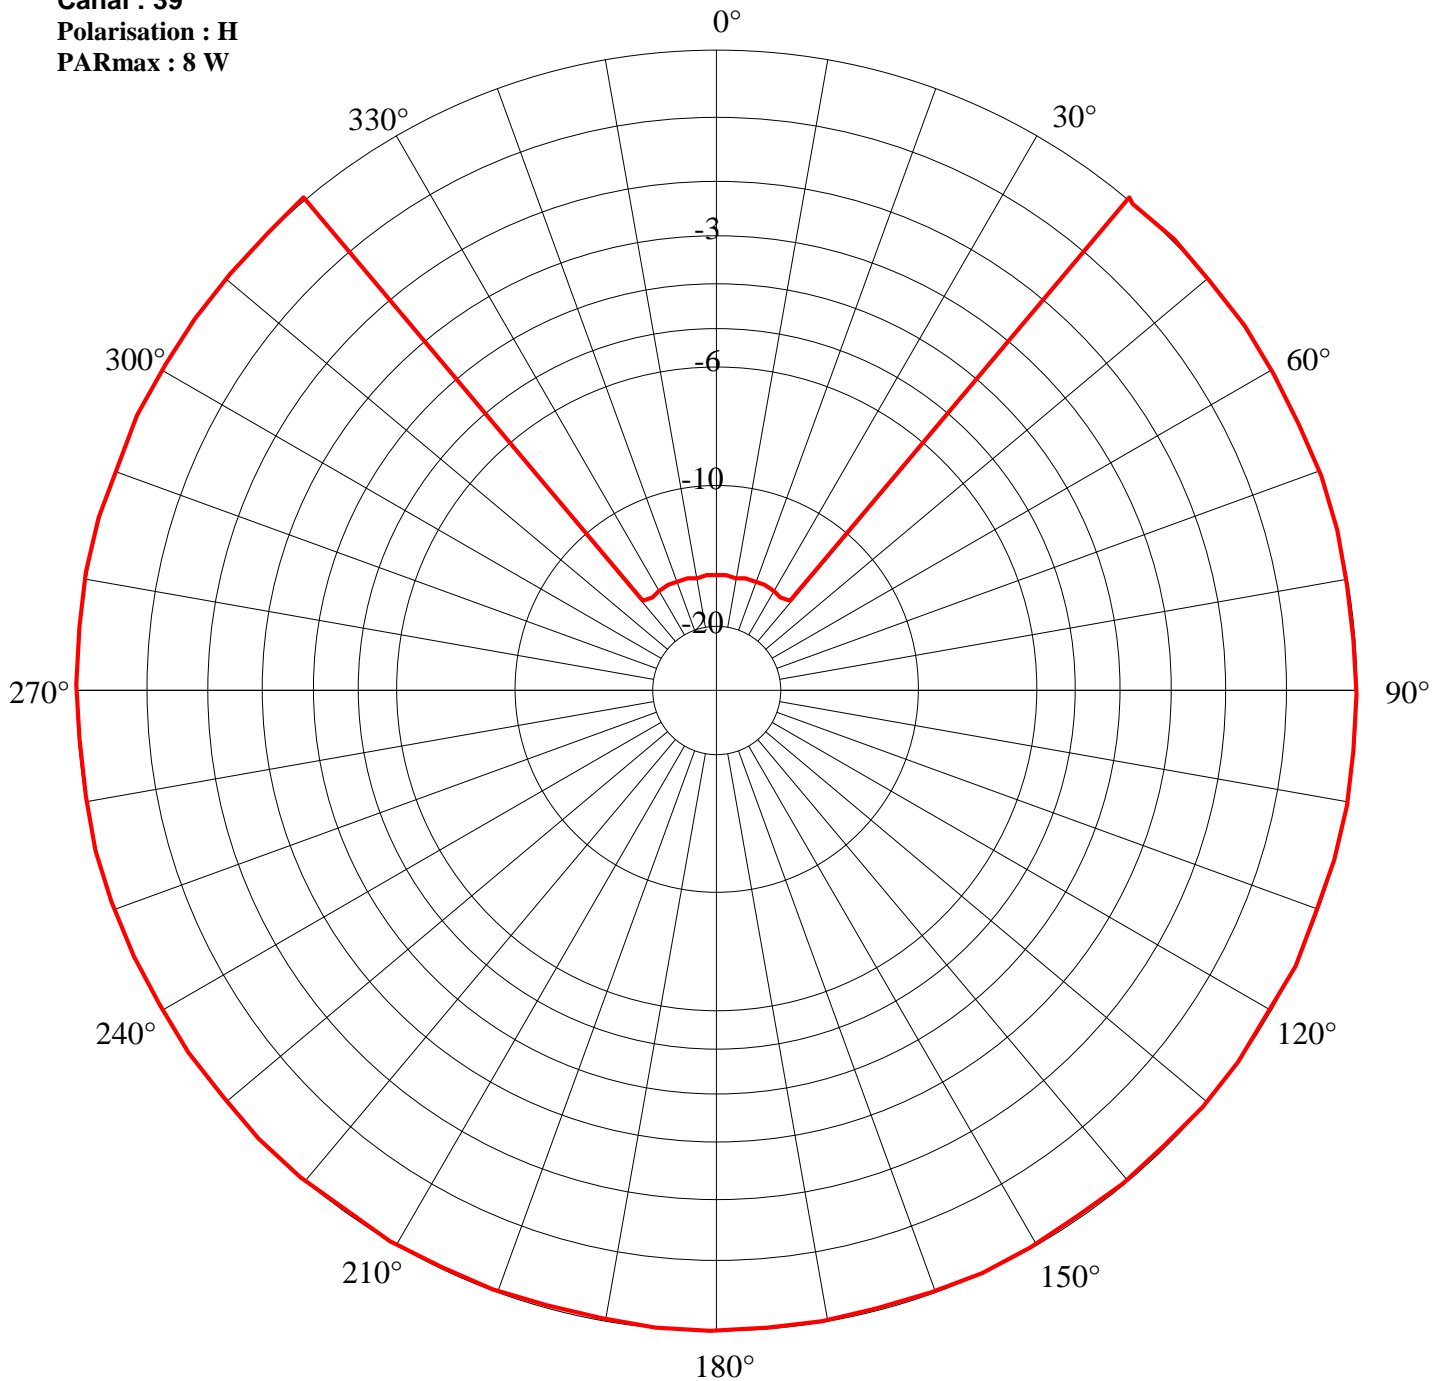

Station : Amiens
Site : Agglomération
Canal : 39
Polarisation : H
PARmax : 8 W

Secteur/Azimut	Restriction dB
320/40	15