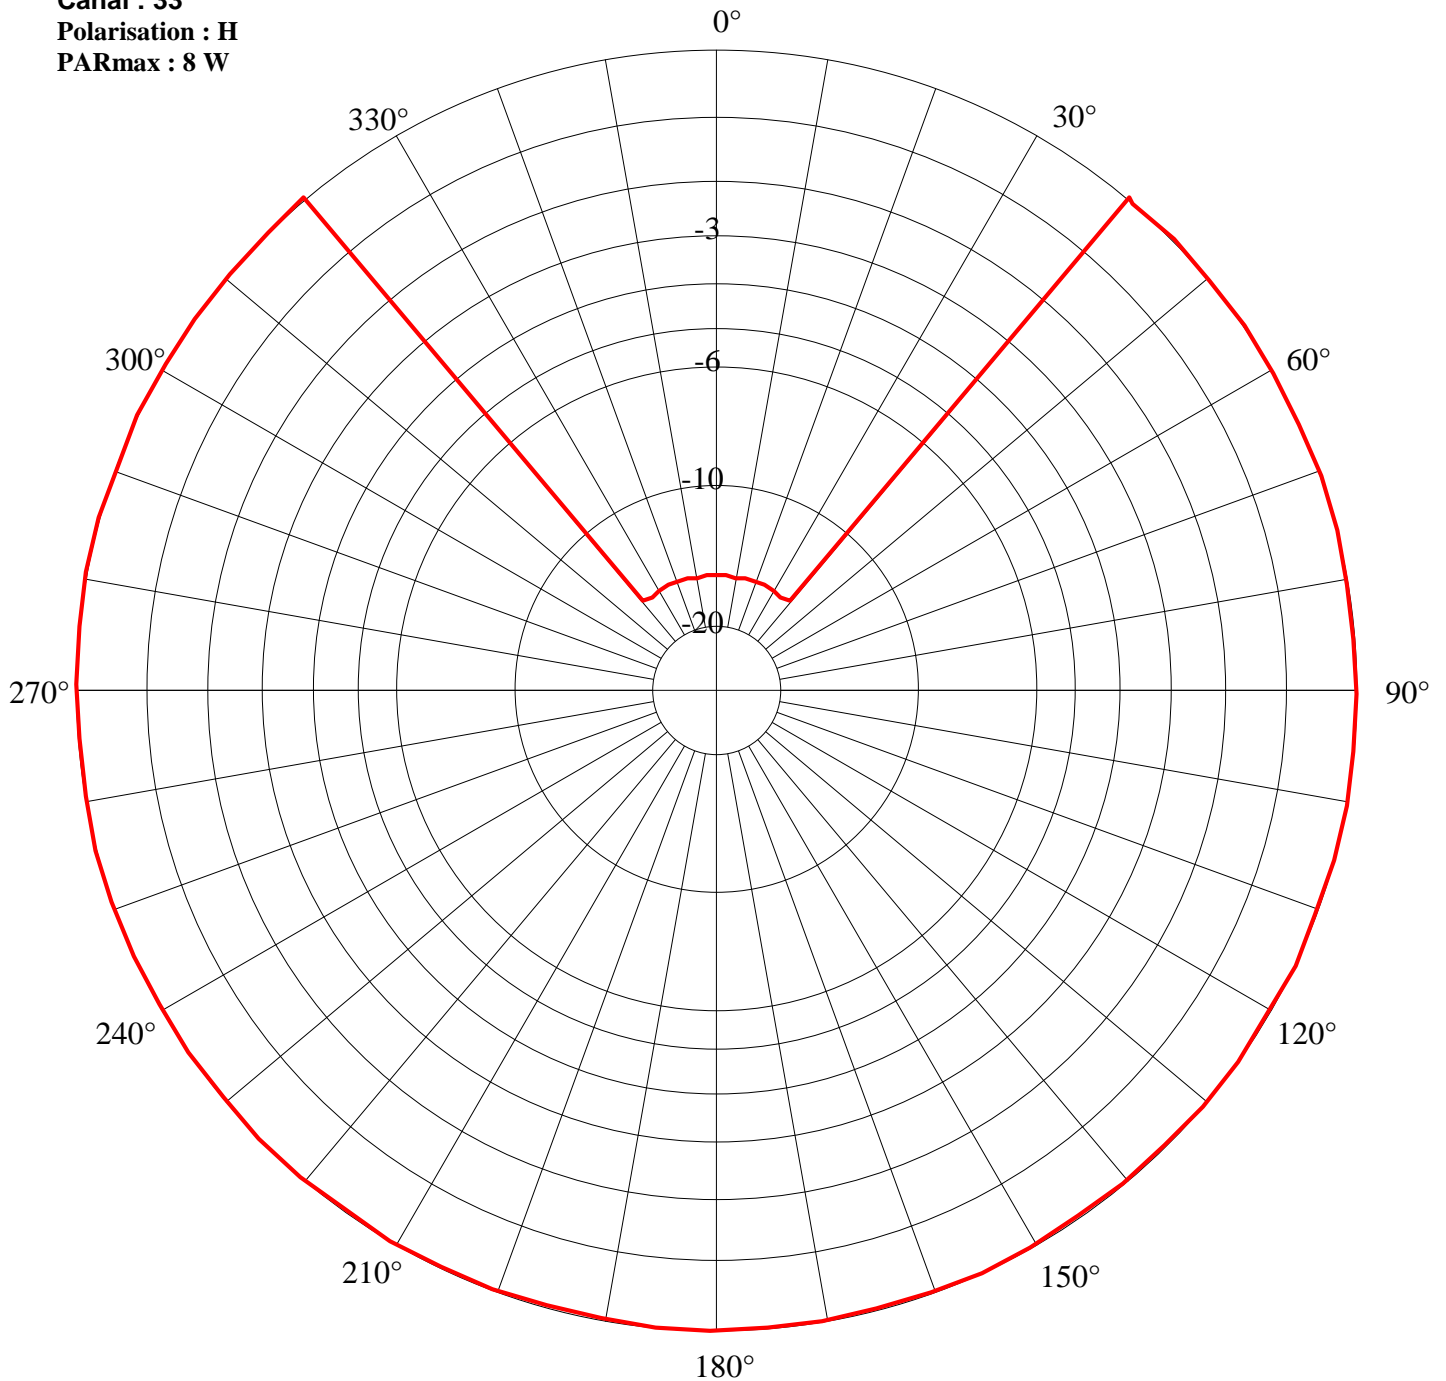

Station : Amiens
Site : Agglomération
Canal : 29
Polarisation : H
PARmax : 8 W

Secteur/Azimut	Restriction dB
320/40	15

Station : Amiens
Site : Agglomération
Canal : 33
Polarisation : H
PARmax : 8 W

Secteur/Azimut	Restriction dB
320/40	15

Station : Amiens
Site : Agglomération
Canal : 35
Polarisation : H
PARmax : 8 W

Secteur/Azimut	Restriction dB
320/40	15

Station : Amiens
Site : Agglomération
Canal : 37
Polarisation : H
PARmax : 8 W

Secteur/Azimut	Restriction dB
320/40	15