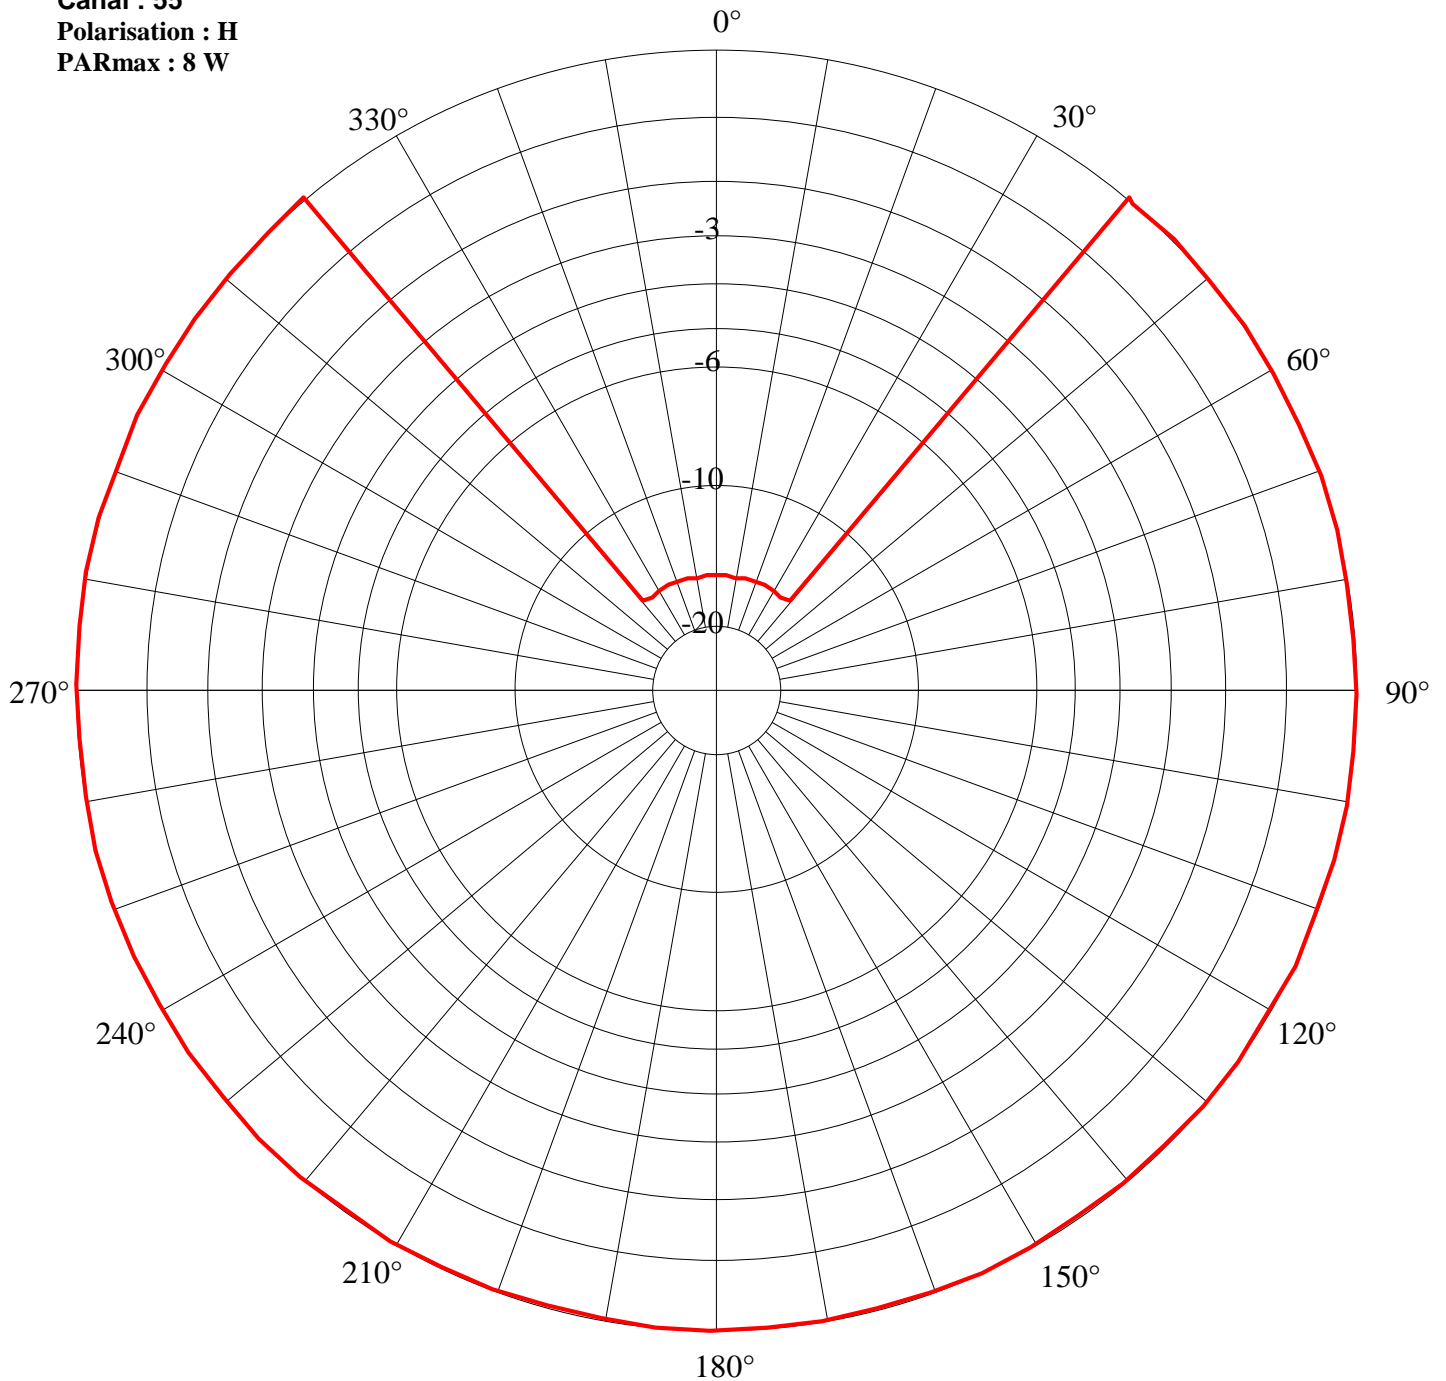

Station : Amiens
Site : Agglomération
Canal : 55
Polarisation : H
PARmax : 8 W

Secteur/Azimut	Restriction dB
320/40	15