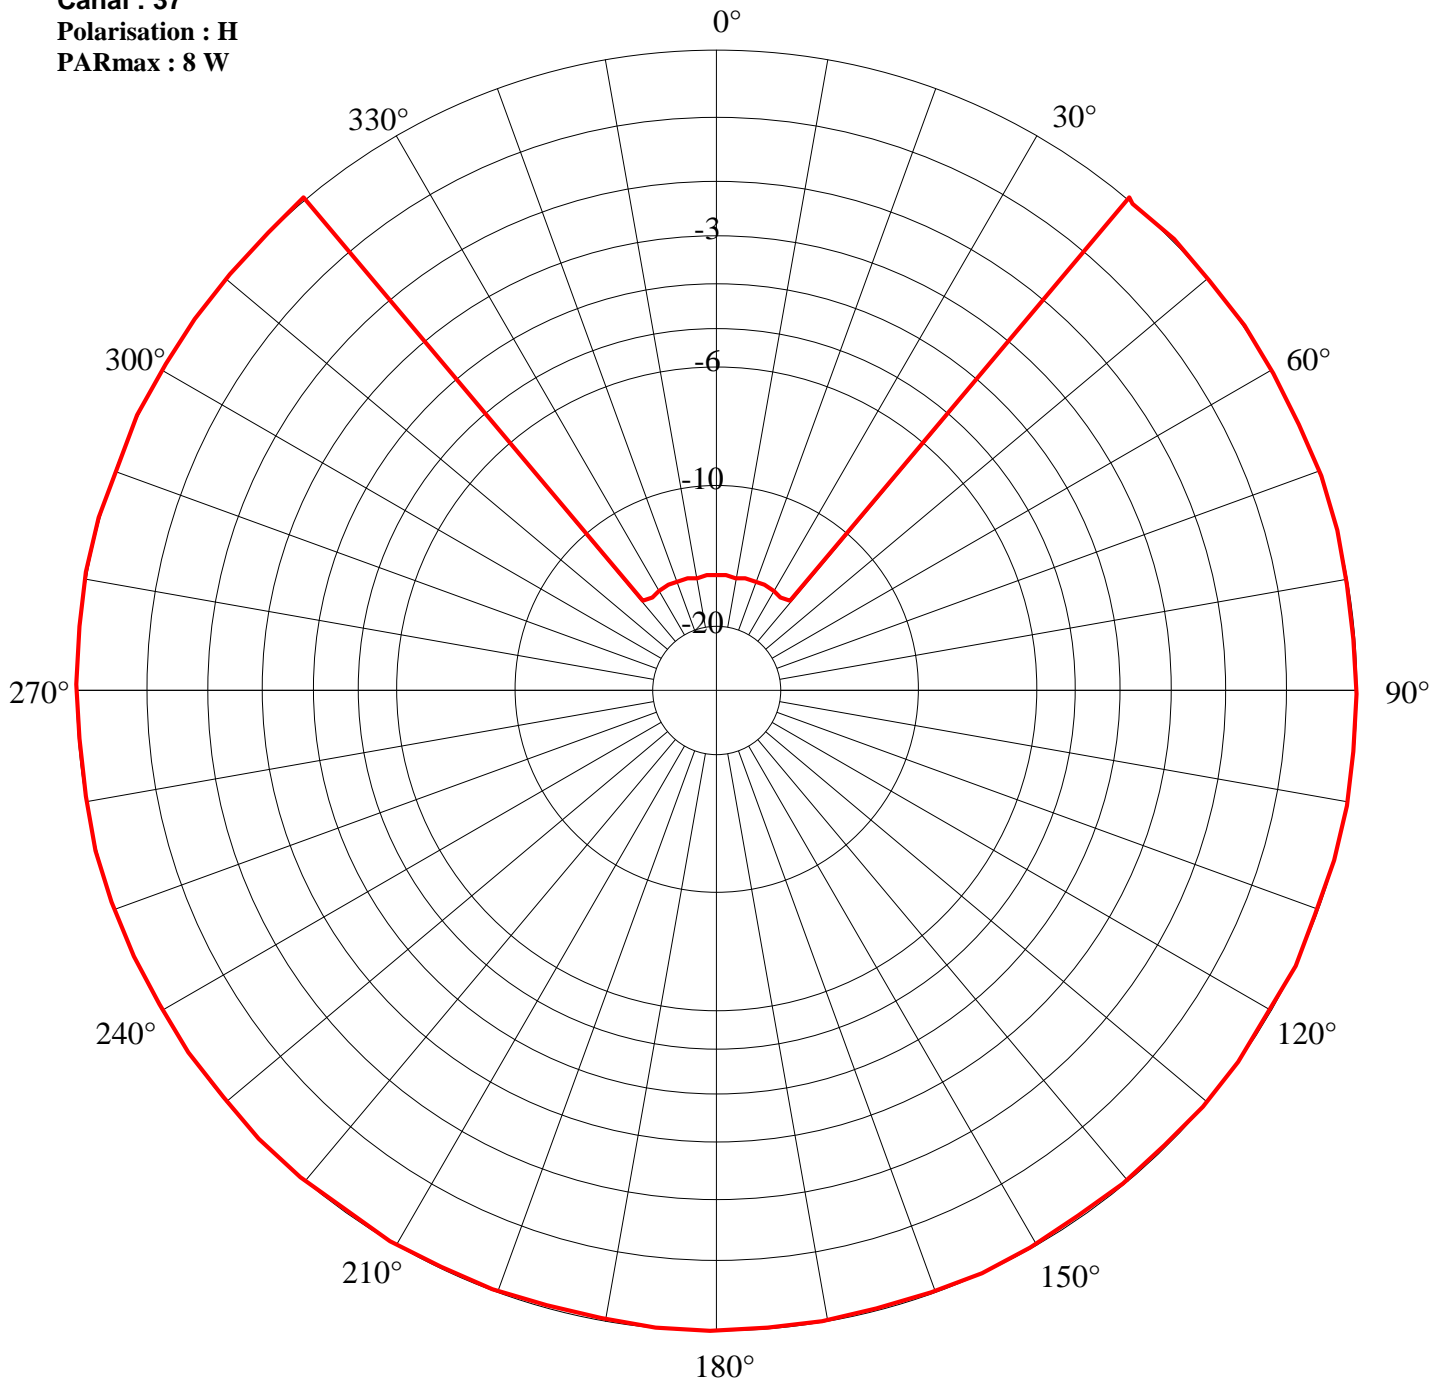

Station : Amiens
Site : Agglomération
Canal : 29
Polarisation : H
PARmax : 8 W

Secteur/Azimut	Restriction dB
320/40	15

Station : Amiens
Site : Agglomération
Canal : 33
Polarisation : H
PARmax : 8 W

Secteur/Azimut	Restriction dB
320/40	15

Station : Amiens
Site : Agglomération
Canal : 35
Polarisation : H
PARmax : 8 W

Secteur/Azimut	Restriction dB
320/40	15

Station : Amiens
Site : Agglomération
Canal : 37
Polarisation : H
PARmax : 8 W

Secteur/Azimut	Restriction dB
320/40	15