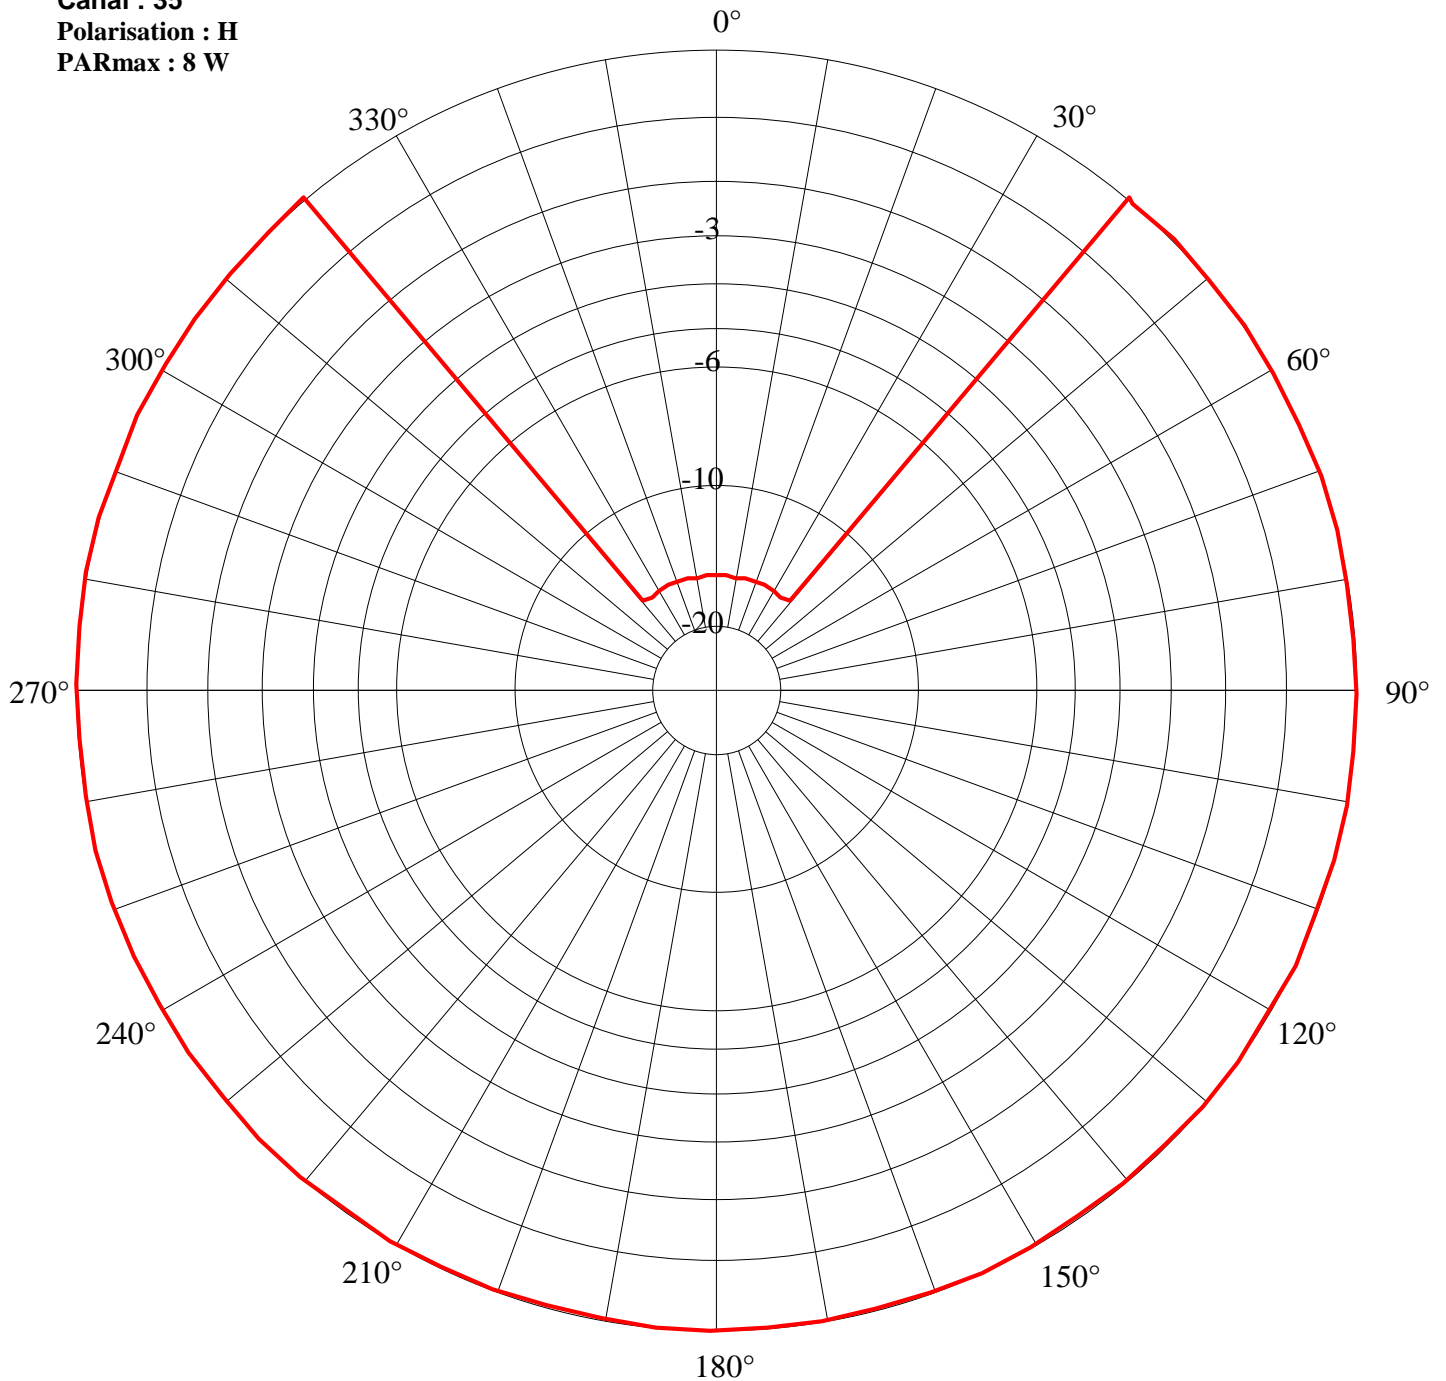

Station : Amiens
Site : Agglomération
Canal : 29
Polarisation : H
PARmax : 8 W

Secteur/Azimut	Restriction dB
320/40	15

Station : Amiens
Site : Agglomération
Canal : 33
Polarisation : H
PARmax : 8 W

Secteur/Azimut	Restriction dB
320/40	15

Station : Amiens
Site : Agglomération
Canal : 35
Polarisation : H
PARmax : 8 W

Secteur/Azimut	Restriction dB
320/40	15

Station : Amiens
Site : Agglomération
Canal : 37
Polarisation : H
PARmax : 8 W

Secteur/Azimut	Restriction dB
320/40	15