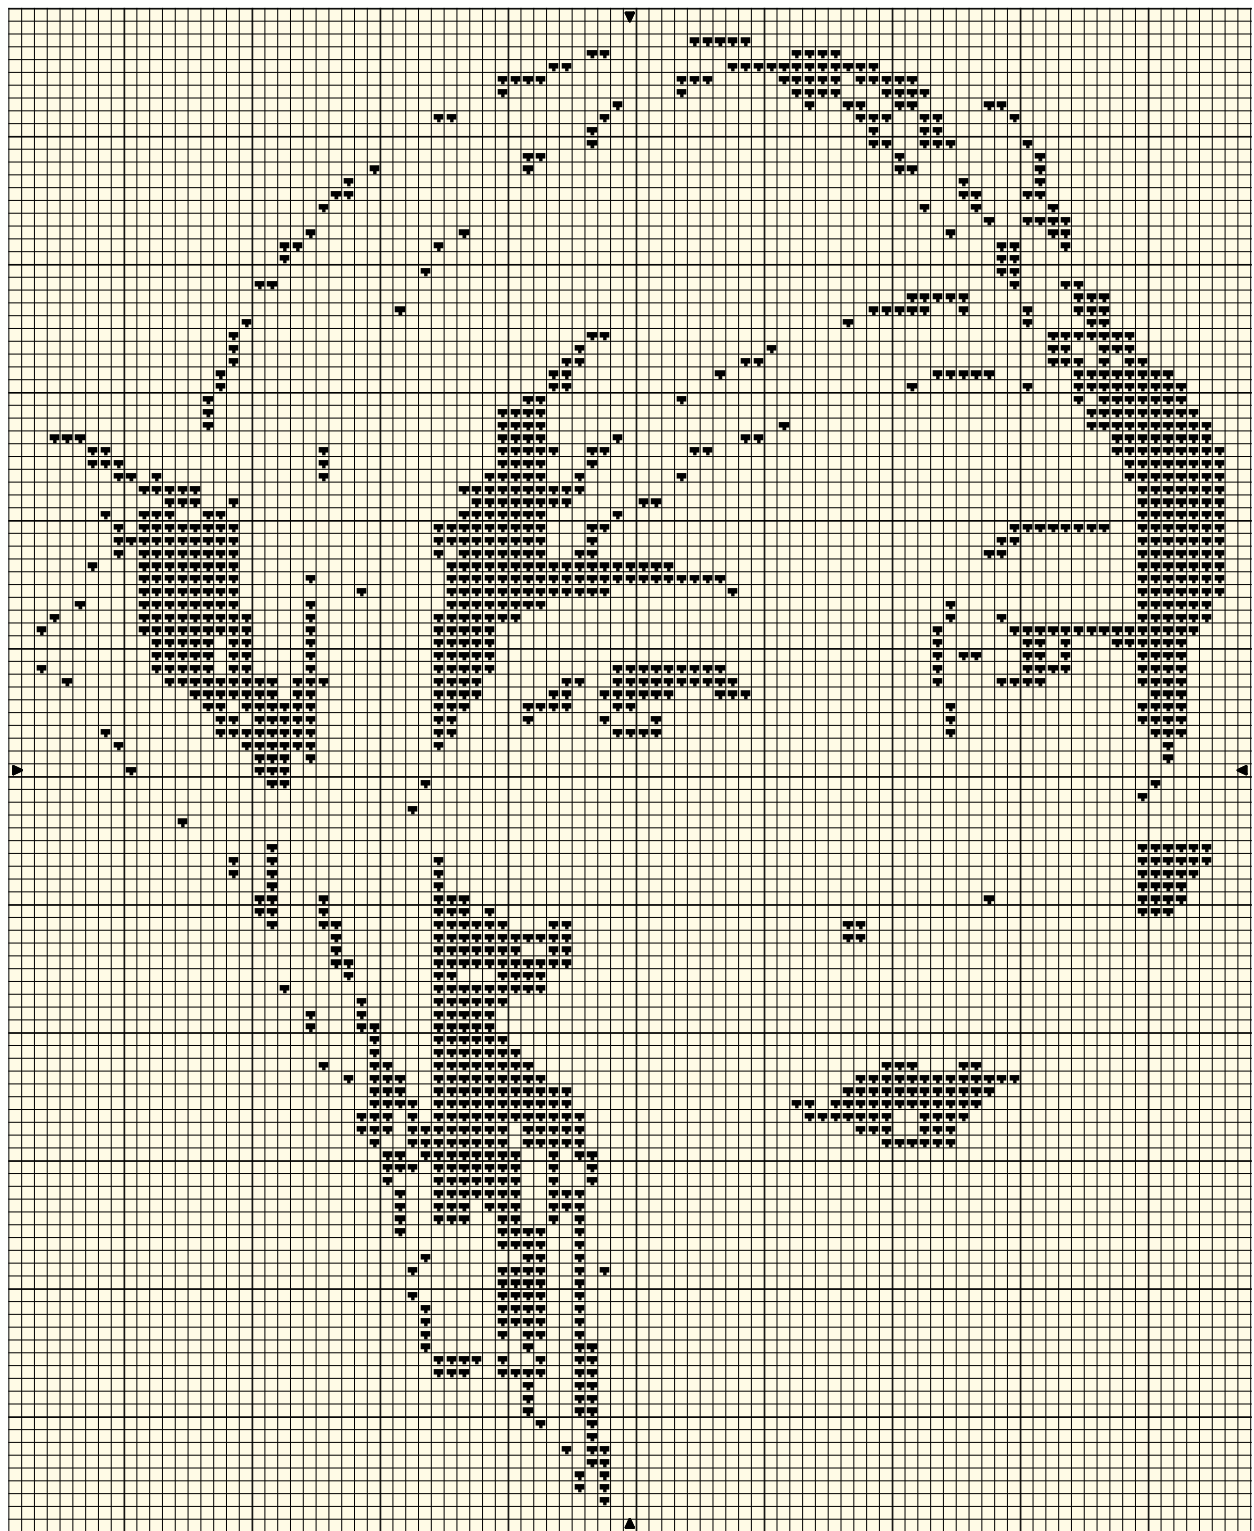

Clémence

Clémence

Beige brun my

DMC
840

Nombre de points : 93 x 115

Taille du dessin : 13.3 x 16.4 cm à 70 pts/10cm

Note : Grille offerte par <http://histoiresdelin.canalblog.com>

Contact : brode-way@hotmail.fr

Je conseille de broder cette grille en 1 fil/1 fil pour un résultat optimum

Dessiné par: Sophie pour Histoires de Lin

Copyright © Histoires de Lin